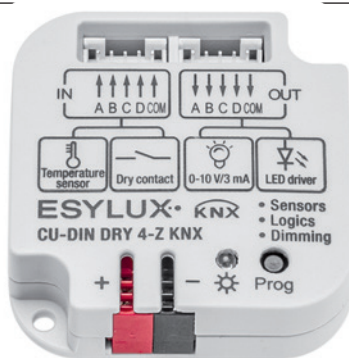

DIN RAIL

РАСШИРЯЕМАЯ МОДУЛЬНАЯ СТРУКТУРА ДЛЯ KNX

Позволяют использовать стандартные выключатели в системе шин

Обеспечивают простое переключение (без нагрузки) и аналоговое управление (0–10 В)

Подходит для использования в системе шин KNX (EIB), TP (2-проводная шина) в сочетании с другими компонентами KNX

Настройка параметров и функций осуществляется с помощью инструментального программного пакета инженерного обеспечения ETS (Engineering Tool Software)

ТИПЫ ПРОДУКЦИИ

товарная группа / Наименование изделия	Арт. №	Тип монтажа	230 V (ON / OFF)	1 - 10 V	DALI	ELC	BT (Bluetooth)	KNX	UC / 12–36 В	Размеры (mm)	Новинка
Бинарный вход и выход, 4 канала, KNX (серый)	EC10430381	Установка								X 50, Y 50, Z 14	
комплектующие											
Датчик температуры для контакта KNX DRY	EC10430398										

Примечание. Технические характеристики изделия вы найдете на сайте www.esylux.ru/produkcija.