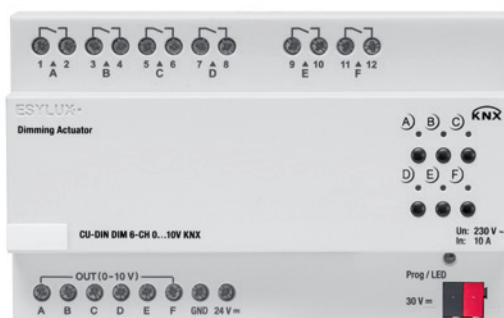

DIN RAIL

РАСШИРЯЕМАЯ МОДУЛЬНАЯ СТРУКТУРА ДЛЯ KNX

Модули преобразования команд шин в сигналы включения/выключения или изменения яркости

Модули включения/выключения, регулировки яркости, жалюзи и систем ОВК для интеллектуального управления освещением и другими потребителями (например, жалюзи, системами отопления или вентиляции)

Подходит для использования в системе шин KNX (EIB), TP (2-проводная шина) в сочетании с другими компонентами KNX

Настройка параметров и функций осуществляется с помощью инструментального программного пакета инженерного обеспечения ETS (Engineering Tool Software)