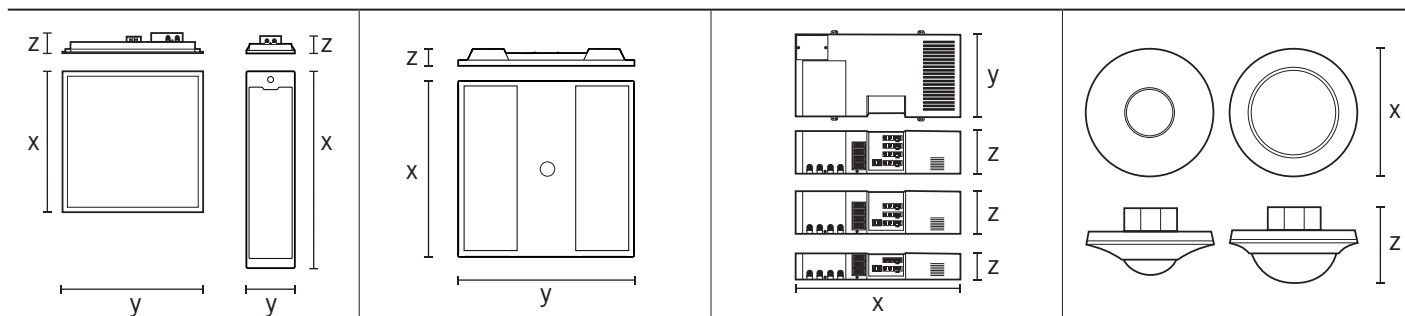

ТИП ПРОДУКТА

Примечание. Технические характеристики изделия вы найдете на сайте www.esylux.ru/produkcija.