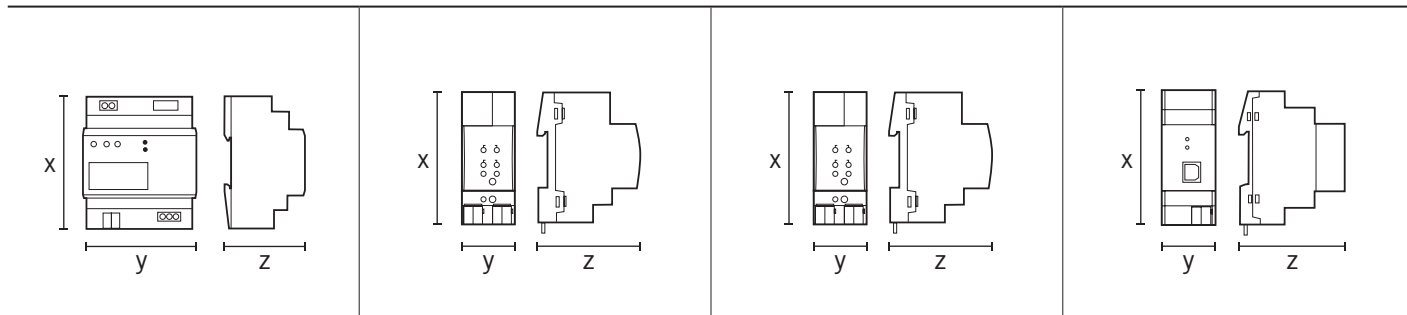

ТИПЫ ПРОДУКЦИИ

товарная группа / Наименование изделия	Арт. №	Тип монтажа	230 V (ON / OFF)	1 - 10 V	DALI	ELC	BT (Bluetooth)	KNX	UC / 12-36 B	Размеры (mm)	Новинка
Шлюз KNX для DALI (серый)	EC10430336	DIN-рейка			•			•		X 86, Y 70, Z 58	
Роутер KNX net/IP (серый)	EC10430527	DIN-рейка						•		X 90, Y 36, Z 71	
Линейный конвертер KNX (серый)	EC10430534	DIN-рейка						•		X 90, Y 36, Z 71	
USB-интерфейс KNX (серый)	EC10430541	DIN-рейка						•		X 89,7, Y 36, Z 70,8	

Примечание. Технические характеристики изделия вы найдете на сайте www.esylux.ru/produkcija.