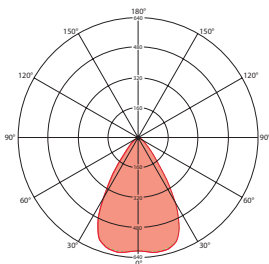

РАСПРЕДЕЛЕНИЕ СВЕТА

■ C0, ■ C90, ■ C0 / C90

Примечание. Технические характеристики изделия вы найдете на сайте www.esylux.ru/produkcija.