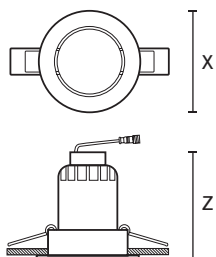

ТИПЫ ПРОДУКЦИИ