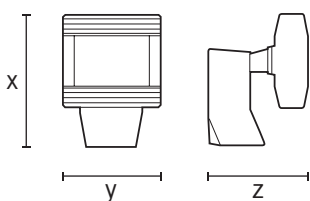

ТИПЫ ПРОДУКЦИИ