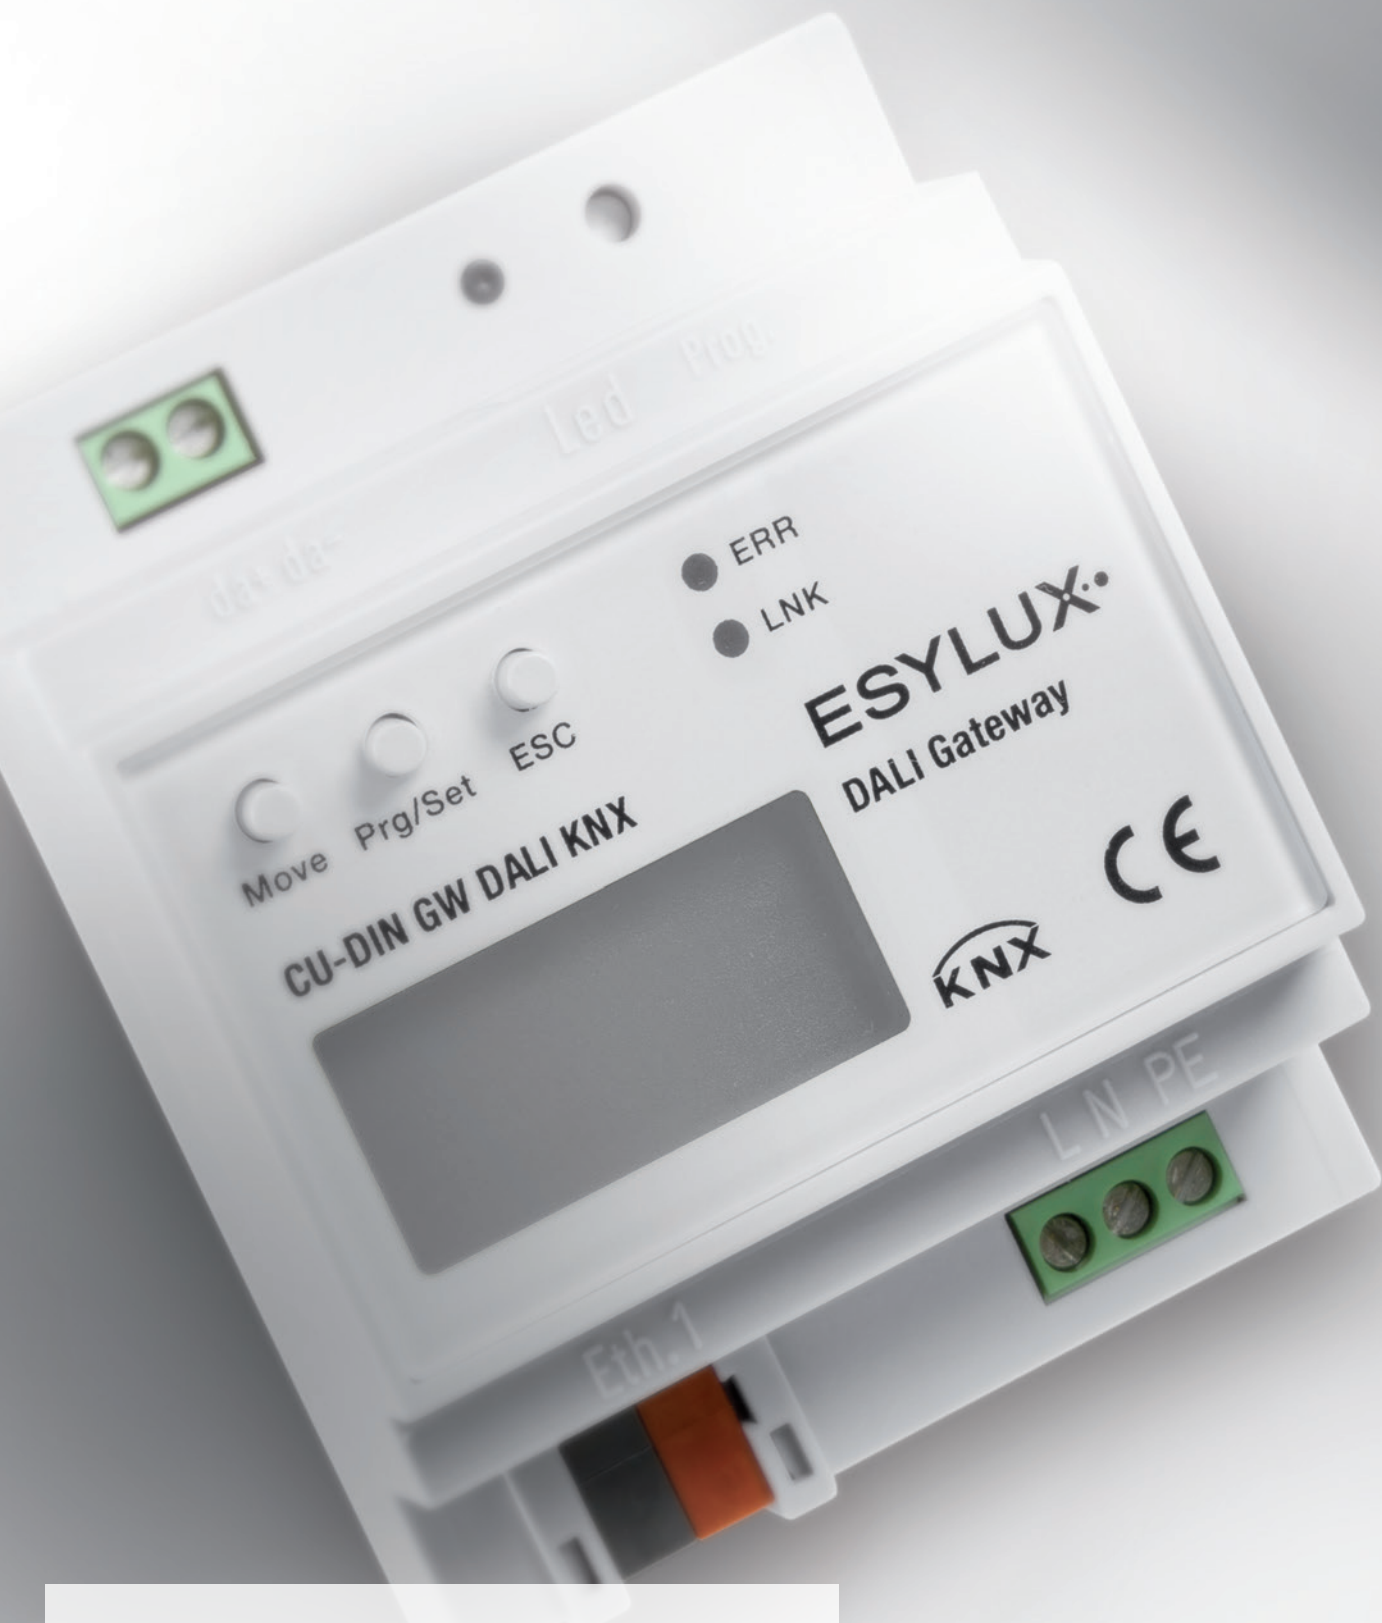

Разъемы и межсетевые интерфейсы серии DIN Rail обеспечивают преобразование цифровых команд, передаваемых между разными системами шин, связь между разными устройствами, подключенными к разным шинам/сетям, и простую настройку параметров устройств с помощью ПК/ноутбука.