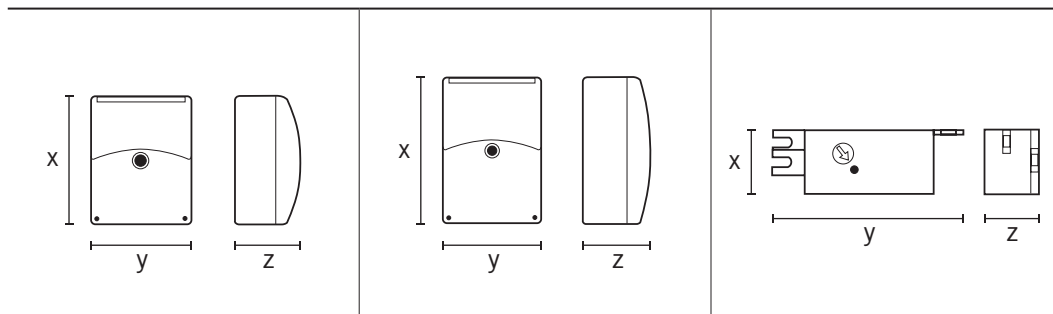

ТИПЫ ПРОДУКЦИИ

товарная группа / Наименование изделия	Арт. №	Тип монтажа	230 V (ON / OFF)	1 - 10 V	DALI	ELC	BT (Bluetooth)	KNX	UC / 12-36 B	Размеры (mm)	Новинка
CDS-E (белый, по цветовой гамме близок к RAL 9010)	ED10016509	Установка	•							X 60, Y 70, Z 26	
CDS-A/N (белый, по цветовой гамме близок к RAL 9010)	ED10016530	Структура	•							X 96, Y 76, Z 52	
CDS-A/T (белый, по цветовой гамме близок к RAL 9010)	RK39500010040	Структура	•							X 114, Y 80, Z 51	
комплектующие											
ESY-Pen (черный)	EP10425356										★
Mobil-RCI-M (серебро)	EM10016011										

Примечание. Технические характеристики изделия вы найдете на сайте www.esylux.ru/produkcija.