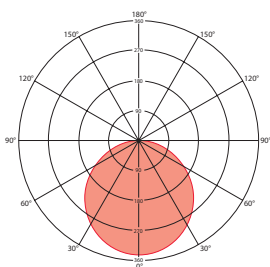

■ CO, ■ C90, ■ CO / C90

Примечание. Технические характеристики изделия вы найдете на сайте www.esylux.ru/produkcija.