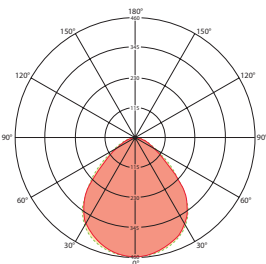

Долгий срок службы за счет размещения светодиодов на задней поверхности

ТИПЫ ПРОДУКЦИИ

РАСПРЕДЕЛЕНИЕ СВЕТА

УГОЛ ОХВАТА

ДАЛЬНОСТЬ ДЕЙСТВИЯ

	потолок 8 м
■ Поперечная (A)	Ø 8 м
■ Фронтальная (B)	Ø 6 м
■ Зона обнаружения (C)	Ø 4 м