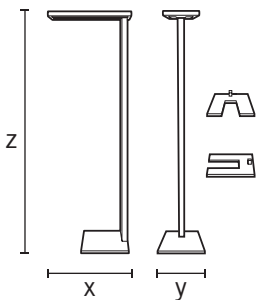

ТИПЫ ПРОДУКЦИИ

РАСПРЕДЕЛЕНИЕ СВЕТА	УГОЛ ОХВАТА	ДАЛЬНОСТЬ ДЕЙСТВИЯ	
			потолок 4 m
		■ Поперечная (A)	Ø 4 m
		■ Фронтальная (B)	Ø 3 m
		■ Зона обнаружения (C)	Ø 2 m

■ C0, ■ C90, ■ C0 / C90

Примечание. Технические характеристики изделия вы найдете на сайте www.esylux.ru/produkcija.