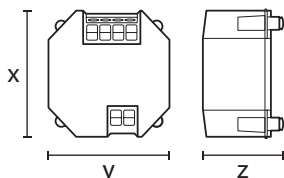

ТИПЫ ПРОДУКЦИИ

товарная группа / Наименование изделия	Арт. №	Тип монтажа	230 V (ON / OFF)	1 - 10 V	DALI	ELC	BT (Bluetooth)	KNX	UC / 12-36 B	Размеры (mm)	Новинка
CU PS DALI (белый)	ES10430008	Установка					•			X 48, Y 45, Z 25