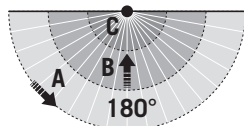

УГОЛ ОХВАТА

ДАЛЬНОСТЬ ДЕЙСТВИЯ

	потолок 8 м	потолок 24 м
■ Поперечная (A)	Ø 8 м	Ø 24 м
■ Фронтальная (B)	Ø 6 м	Ø 11 м
■ Зона обнаружения (C)	Ø 4 м	Ø 8 м

Примечание. Технические характеристики изделия вы найдете на сайте www.esylux.ru/produkcija.