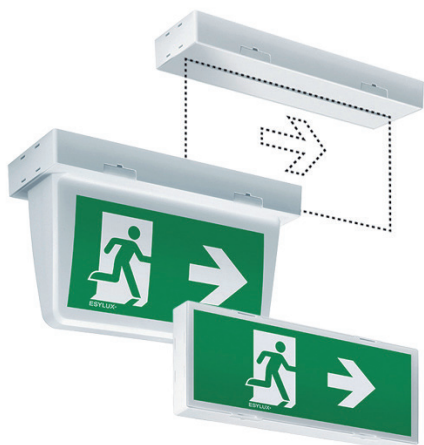

- Аварийный светильник с одним аккумулятором, продолжительность аварийного освещения 3 ч или 8 ч, дальность распознавания 14 м, 24 м или 32 м
- Варианты для настенного или потолочного монтажа
- Базовый корпус из устойчивого к УФ-излучению пластика, много места для проводов и кабельные вводы с разных сторон
- Три варианта насадок: Display, High Cover и Flat
- Функция автоматического контроля (SC = Self Control)
- В комплект входит светодиодная лампа
- Проверка работоспособности и автоматический контроль с помощью магнита или с помощью пульта дистанционного управления Mobil-SLi для большего удобства
- Постоянный мониторинг заряда аккумулятора, автоматическая еженедельная проверка работоспособности и ежегодная проверка срока эксплуатации
- Отображение результатов проверки с помощью цветных светодиодных индикаторов (зеленый/красный)
- Функционирование в режиме готовности или постоянном режиме
- В комплект входит никель-кадмиевый аккумулятор со штекерным соединением и защитой от включения с неправильной полярностью
- Подключение с помощью зажимных клемм с возможностью сквозной проводки
- Варианты для подключения к центральному источнику бесперебойного питания (24–230 В перем./пост. тока)