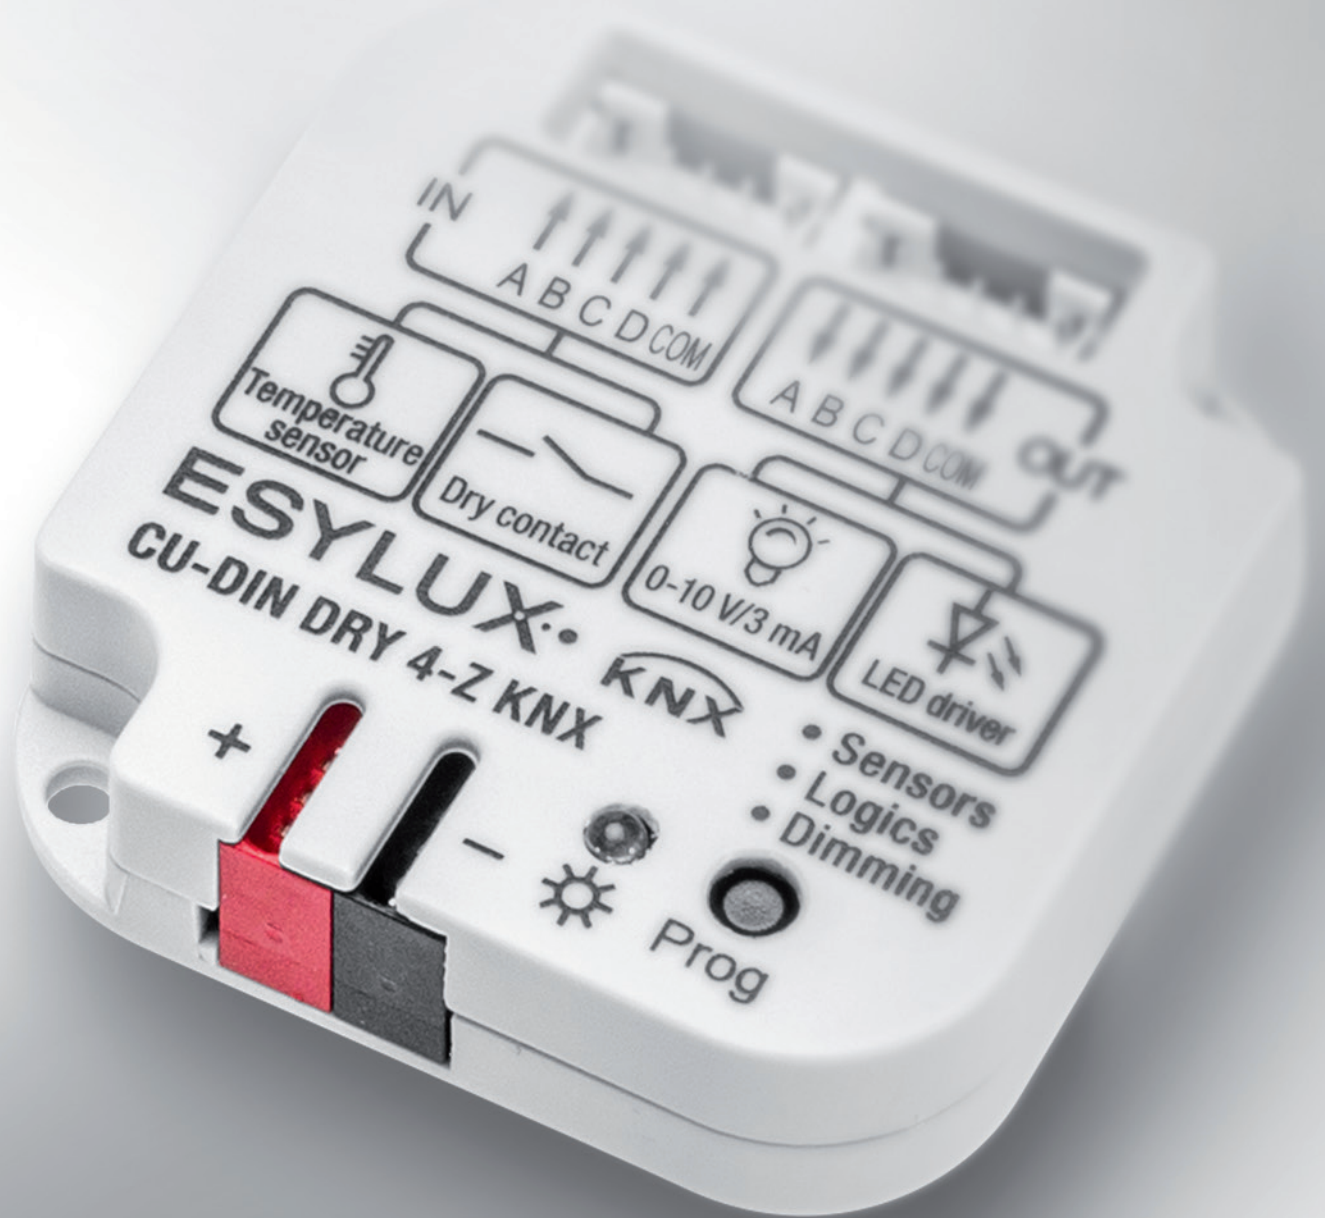

Примечание. Технические характеристики изделия вы найдете на сайте www.esylux.ru/produkcija.

Устройства серии DIN Rail обеспечивают преобразование бинарных или аналоговых сигналов в команды, передаваемые по шинам, и обратно. Это позволяет интегрировать стандартные выключатели и устройства в цифровые системы шин.