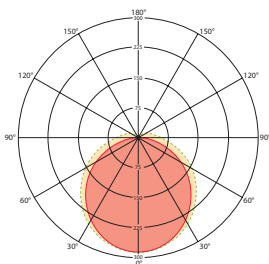

РАСПРЕДЕЛЕНИЕ СВЕТА

■ C0, ■ C90, ■ C0 / C90

Примечание. Технические характеристики изделия вы найдете на сайте www.esylux.ru/produkcija.