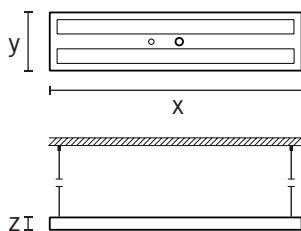

ТИПЫ ПРОДУКЦИИ

РАСПРЕДЕЛЕНИЕ СВЕТА	УГОЛ ОХВАТА	ДАЛЬНОСТЬ ДЕЙСТВИЯ	
			потолок 4 м
		-	-
		-	-
		■ Зона обнаружения (C)	Ø 4 м

■ C0, ■ C90, ■ C0 / C90

Примечание. Технические характеристики изделия вы найдете на сайте www.esylux.ru/produkcija.