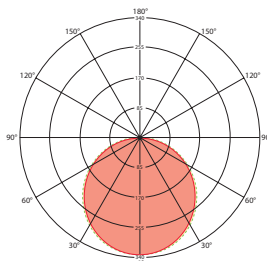

Долгий срок службы за счет размещения светодиодов на задней поверхности

Варианты DALI с функцией SwitchDIM для выключателя на 230 В

ТИПЫ ПРОДУКЦИИ

РАСПРЕДЕЛЕНИЕ СВЕТА

УГОЛ ОХВАТА

ДАЛЬНОСТЬ ДЕЙСТВИЯ

	потолок 8 м
■ Поперечная (А)	Ø 8 м
■ Фронтальная (В)	Ø 6 м
■ Зона обнаружения (С)	Ø 4 м