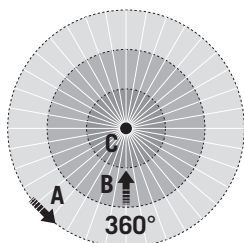

ТИПЫ ПРОДУКЦИИ

УГОЛ ОХВАТА

ДАЛЬНОСТЬ ДЕЙСТВИЯ

	потолок 8 м	потолок 24 м	сетка 16 м
■ Поперечная (A)	Ø 8 м	Ø 24 м	Ø 16 м
■ Фронтальная (B)	Ø 4 м	Ø 8 м	Ø 6 м
■ Зона обнаружения (C)	Ø 3 м	Ø 6 м	Ø 4 м

Примечание. Технические характеристики изделия вы найдете на сайте www.esylux.ru/produkcija.