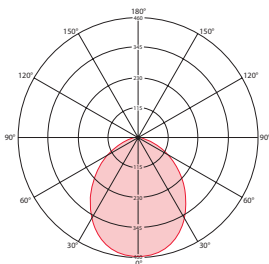

РАСПРЕДЕЛЕНИЕ СВЕТА

■ C0, ■ C90, ■ C0 / C90

Примечание. Технические характеристики изделия вы найдете на сайте www.esylux.ru/produkcija.