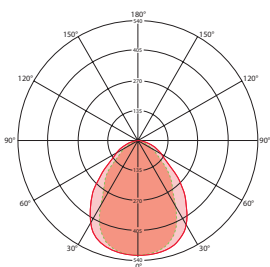

■ CO, ■ C90, ■ CO / C90

Примечание. Технические характеристики изделия вы найдете на сайте www.esylux.ru/produkcija.