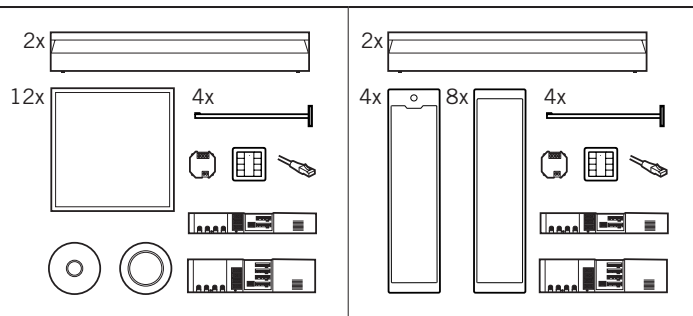

ТИПЫ ПРОДУКЦИИ