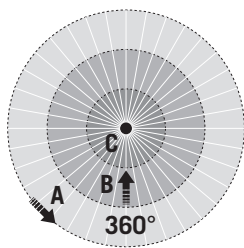

УГОЛ ОХВАТА

ДАЛЬНОСТЬ ДЕЙСТВИЯ

	потолок 6 м	потолок 8 м	потолок 12 м
■ Поперечная (А)	Ø 6 м	Ø 8 м	Ø 12 м
■ Фронтальная (В)	Ø 2 м	Ø 5 м	Ø 6 м
■ Зона обнаружения (С)	Ø 2 м	Ø 3 м	Ø 4 м

Примечание. Технические характеристики изделия вы найдете на сайте www.esylux.ru/produkcija.