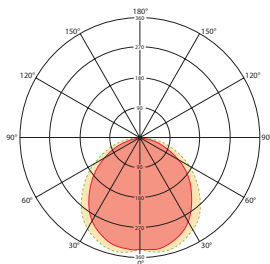

РАСПРЕДЕЛЕНИЕ СВЕТА

■ C0, ■ C90, ■ C0 / C90

Примечание. Технические характеристики изделия вы найдете на сайте www.esylux.ru/produkcija.