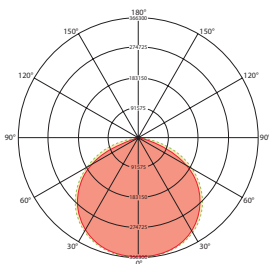

■ C0, ■ C90, ■ C0 / C90

Примечание. Технические характеристики изделия вы найдете на сайте www.esylux.ru/produkcija.