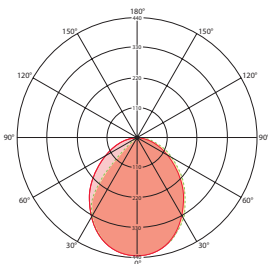

Простая регулировка угла охвата и дальности действия благодаря подрезаемой по размеру бленде

ТИПЫ ПРОДУКЦИИ

--	--	--	--

РАСПРЕДЕЛЕНИЕ СВЕТА

УГОЛ ОХВАТА

ДАЛЬНОСТЬ ДЕЙСТВИЯ

	сетка 10 м
■ Поперечная (А)	10 м
■ Фронтальная (В)	2 м
-	-