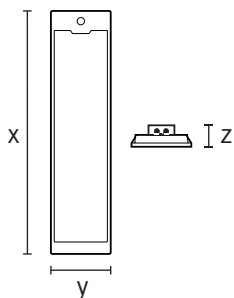

ТИПЫ ПРОДУКЦИИ