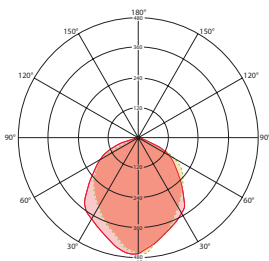

РАСПРЕДЕЛЕНИЕ СВЕТА

■ C0, ■ C90, ■ C0 / C90

Примечание. Технические характеристики изделия вы найдете на сайте www.esylux.ru/produkcija.