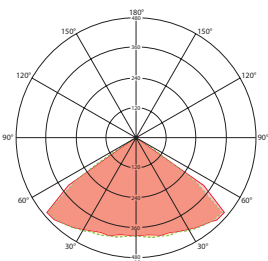

РАСПРЕДЕЛЕНИЕ СВЕТА

■ CO, ■ C90, ■ C0 / C90

Примечание. Технические характеристики изделия вы найдете на сайте www.esylux.ru/produkcija.