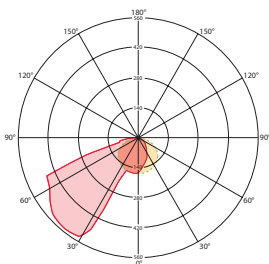

РАСПРЕДЕЛЕНИЕ СВЕТА

■ C0, ■ C90, ■ C0 / C90

Примечание. Технические характеристики изделия вы найдете на сайте www.esylux.ru/produkcija.