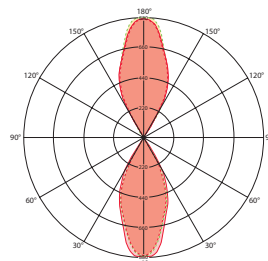

РАСПРЕДЕЛЕНИЕ СВЕТА

■ CO, ■ C90, ■ CO / C90

Примечание. Технические характеристики изделия вы найдете на сайте www.esylux.ru/produkcija.