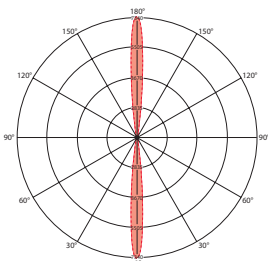

РАСПРЕДЕЛЕНИЕ СВЕТА

■ CO, ■ C90, ■ CO / C90

Примечание. Технические характеристики изделия вы найдете на сайте www.esylux.ru/produkcija.