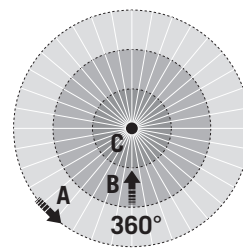

Долгий срок службы за счет размещения светодиодов на задней поверхности

Варианты DALI с функцией SwitchDIM для выключателя на 230 В

ТИПЫ ПРОДУКЦИИ

РАСПРЕДЕЛЕНИЕ СВЕТА

УГОЛ ОХВАТА

ДАЛЬНОСТЬ ДЕЙСТВИЯ

	потолок 8 м
■ Поперечная (А)	Ø 8 м
■ Фронтальная (В)	Ø 6 м
■ Зона обнаружения (С)	Ø 4 м