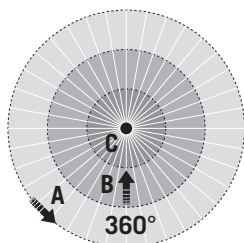

ВНУТРЕННЕЕ ОСВЕЩЕНИЕ

ТИПЫ ПРОДУКЦИИ

--	--	--	--

РАСПРЕДЕЛЕНИЕ СВЕТА

УГОЛ ОХВАТА

ДАЛЬНОСТЬ ДЕЙСТВИЯ

	потолок 8 м
■ Поперечная (А)	Ø 8 м
■ Фронтальная (В)	Ø 5 м
■ Зона обнаружения (С)	Ø 3 м

■ C0, ■ C90, ■ C0 / C90