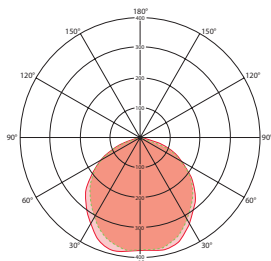

РАСПРЕДЕЛЕНИЕ СВЕТА

УГОЛ ОХВАТА

ДАЛЬНОСТЬ ДЕЙСТВИЯ

	сетка 12 м
■ Поперечная (А)	12 м
■ Фронтальная (В)	5 м
-	-

■ C0, ■ C90, ■ C0 / C90

Примечание. Технические характеристики изделия вы найдете на сайте www.esylux.ru/produkcija.