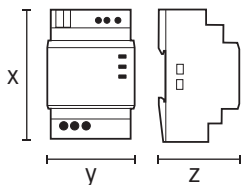

ТИПЫ ПРОДУКЦИИ

товарная группа / Наименование изделия	Арт. №	Тип монтажа	230 V (ON / OFF)	1 - 10 V	DALI	ELC	BT (Bluetooth)	KNX	UC / 12-36 B	Размеры (mm)	Новинка
Система энергоснабжения KNX 640 мА (серый)	EC10430565	DIN-рейка								• • X 90, Y 52,5, Z 58,5