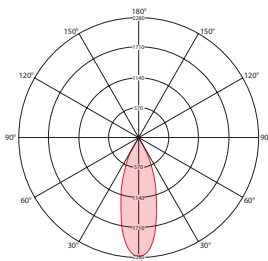

РАСПРЕДЕЛЕНИЕ СВЕТА

CO, C90, CO / C90

Примечание. Технические характеристики изделия вы найдете на сайте www.esylux.ru/produkcija.