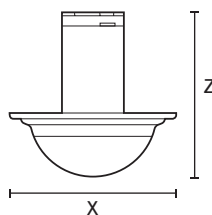

УГОЛ ОХВАТА

ДАЛЬНОСТЬ ДЕЙСТВИЯ

	потолок 6 м	потолок 8 м	потолок 12 м
■ Поперечная (А)	Ø 6 м	Ø 8 м	Ø 12 м
■ Фронтальная (В)	Ø 2 м	Ø 5 м	Ø 6 м
■ Зона обнаружения (С)	Ø 2 м	Ø 3 м	Ø 4 м

Примечание. Технические характеристики изделия вы найдете на сайте www.esylux.ru/produkcija.