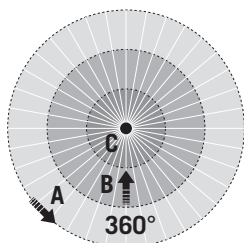

УГОЛ ОХВАТА

ДАЛЬНОСТЬ ДЕЙСТВИЯ

	потолок 8 м
■ Поперечная (А)	Ø 8 м
■ Фронтальная (В)	Ø 6 м
■ Зона обнаружения (С)	Ø 4 м

Примечание. Технические характеристики изделия вы найдете на сайте www.esylux.ru/produkcija.