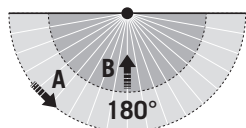

сетка 20 м
■ Поперечная (А)	Ø 20 м
■ Фронтальная (В)	Ø 5 м
-	-

Примечание. Технические характеристики изделия вы найдете на сайте www.esylux.ru/produkcija.