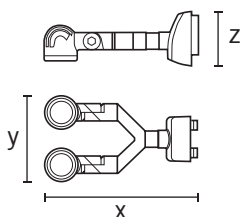

ТИПЫ ПРОДУКЦИИ