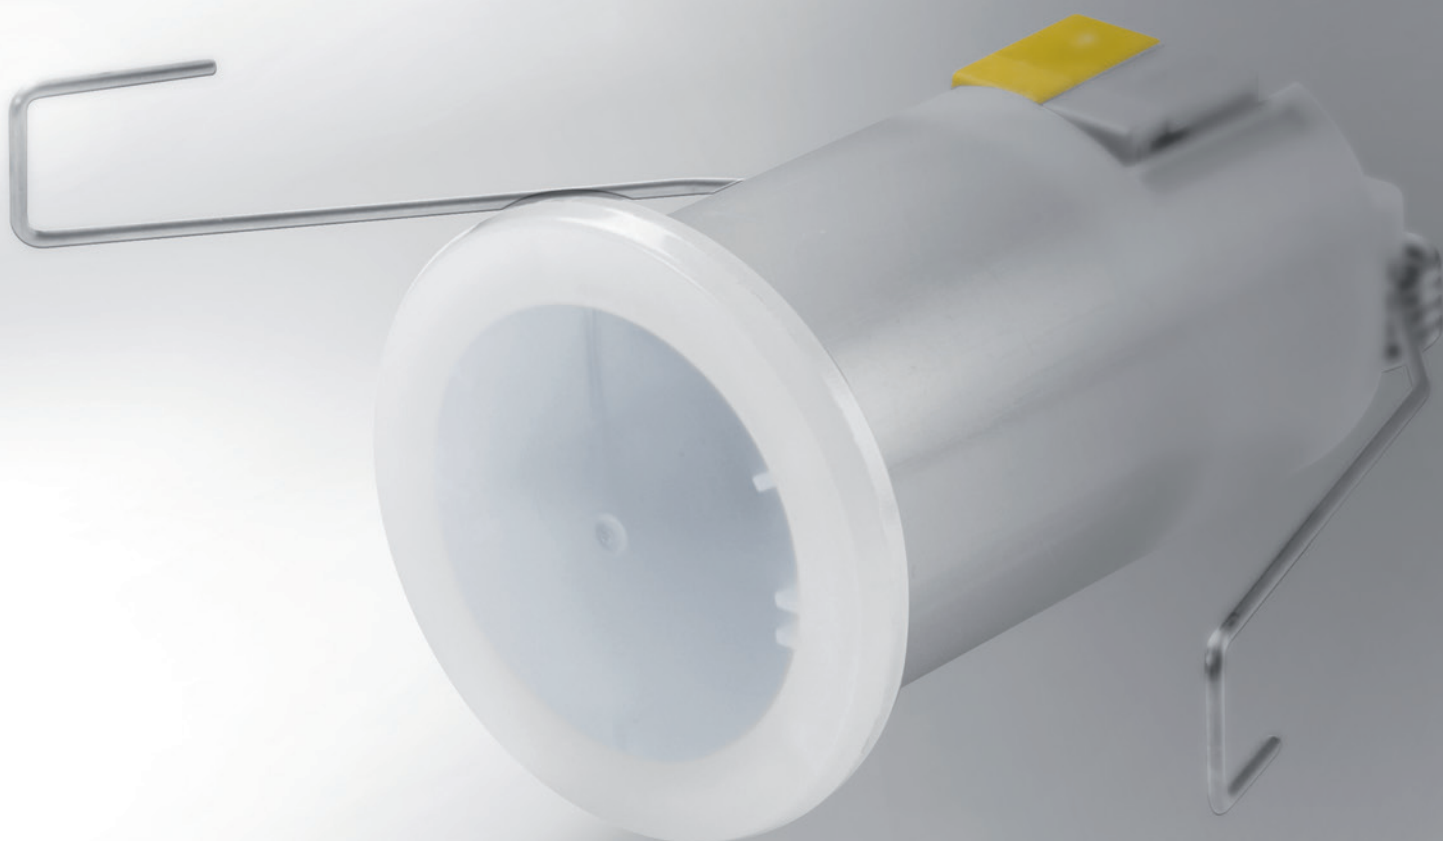

- Самая компактная конструкция с плоской линзой

Датчики FLAT Mini представляют собой интеллектуальные датчики в сдержанном исполнении и потому прекрасно подходят для помещений, в которых техника должна оставаться как можно более незаметной. Благодаря своим миниатюрным размерам эти высококачественные датчики практически незаметны, но при этом надежно контролируют все помещение. К тому же они отличаются простой установкой: с помощью зажимной пружины или зажимного кольца, а при необходимости путем интеграции в стандартный выключатель.