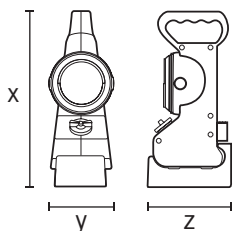

ТИПЫ ПРОДУКЦИИ

товарная группа / Наименование изделия	Арт. №	Длительность свечения	Дальность распознавания (DIN EN)	Световой поток (светильник)	Номинальная мощность	Светоотдача	230 V (ON / OFF)	1 - 10 V	DALI	ELC	BT (Bluetooth)	KNX	Сенсор	Размеры (мм)	Новинка
Переносной аварийный светильник SL P (красный/черный)	EN10050008	4 h	30 m	88 lm	8,2 W	10 lm/W	•							X 320, Y 112, Z 152	
комплектующие															
Насадки SL P (красный, зеленый, прозрачный)	EN10050145														

Примечание. Технические характеристики изделия вы найдете на сайте www.esylux.ru/produkcija.