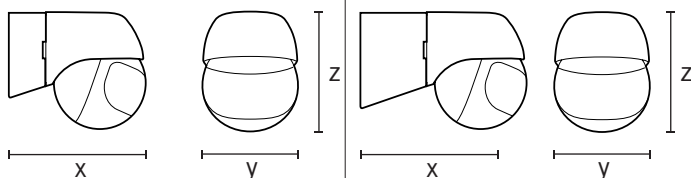

ТИПЫ ПРОДУКЦИИ

УГОЛ ОХВАТА

ДАЛЬНОСТЬ ДЕЙСТВИЯ

	сетка 20 м
■ Поперечная (А)	Ø 20 м
■ Фронтальная (В)	Ø 5 м
-	-

Примечание. Технические характеристики изделия вы найдете на сайте www.esylux.ru/produkcija.