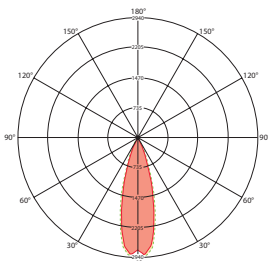

РАСПРЕДЕЛЕНИЕ СВЕТА

CO, C90, CO / C90

Примечание. Технические характеристики изделия вы найдете на сайте www.esylux.ru/produkcija.