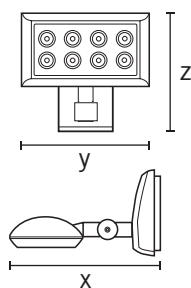

ТИПЫ ПРОДУКЦИИ