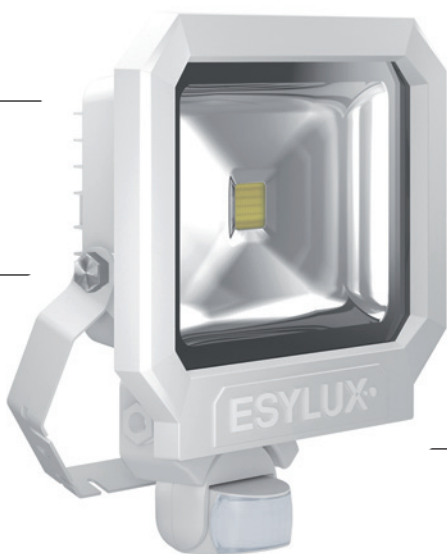

OFL/AFL SUN

ПРОЧНАЯ КОНСТРУКЦИЯ, ДОЛГИЙ СРОК СЛУЖБЫ И ПОВЫШЕННАЯ ЭФФЕКТИВНОСТЬ ПРИ ОБЪЕДИНЕНИИ В ГРУППЫ

Высококачественный корпус из литого под давлением алюминия, внешние винты выполнены из нержавеющей стали

Простое подключение благодаря отдельной клеммной коробке (открывать корпус не требуется)

Специальный кронштейн ADF из нержавеющей стали для простой установки на стене, внутренних или внешних углах

Варианты со встроенным датчиком движения для включения освещения при регистрации движения и в зависимости от яркости дневного света

Датчик движения с коммутацией при прохождении через ноль для эксплуатации реле в щадящем режиме

Простая регулировка угла охвата и дальности действия благодаря поворотной и наклонной конструкции корпуса датчика

Датчик движения с коммутационным выходом для соединений ведущее/ведущее устройство или ведущее/ведомое устройство

Степень защиты IP65

Категория перенапряжения II (до 2,5 кВ)

ТИПЫ ПРОДУКЦИИ