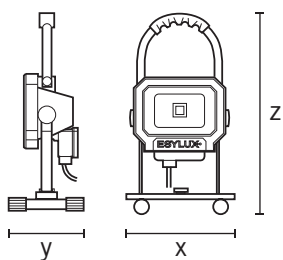

ТИПЫ ПРОДУКЦИИ