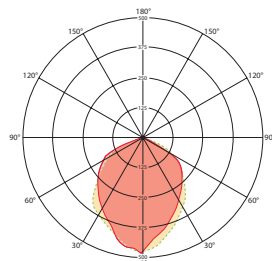

РАСПРЕДЕЛЕНИЕ СВЕТА

УГОЛ ОХВАТА

ДАЛЬНОСТЬ ДЕЙСТВИЯ

	сетка 12 м
■ Поперечная (А)	12 м
■ Фронтальная (В)	5 м
-	-

■ C0, ■ C90, ■ C0 / C90

Примечание. Технические характеристики изделия вы найдете на сайте www.esylux.ru/produkcija.