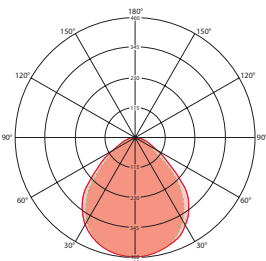

Долгий срок службы за счет размещения светодиодов на задней поверхности

Варианты DALI с функцией SwitchDIM для выключателя на 230 В

ТИПЫ ПРОДУКЦИИ

РАСПРЕДЕЛЕНИЕ СВЕТА

УГОЛ ОХВАТА

ДАЛЬНОСТЬ ДЕЙСТВИЯ

	потолок 8 м
■ Поперечная (А)	Ø 8 м
■ Фронтальная (В)	Ø 6 м
■ Зона обнаружения (С)	Ø 4 м