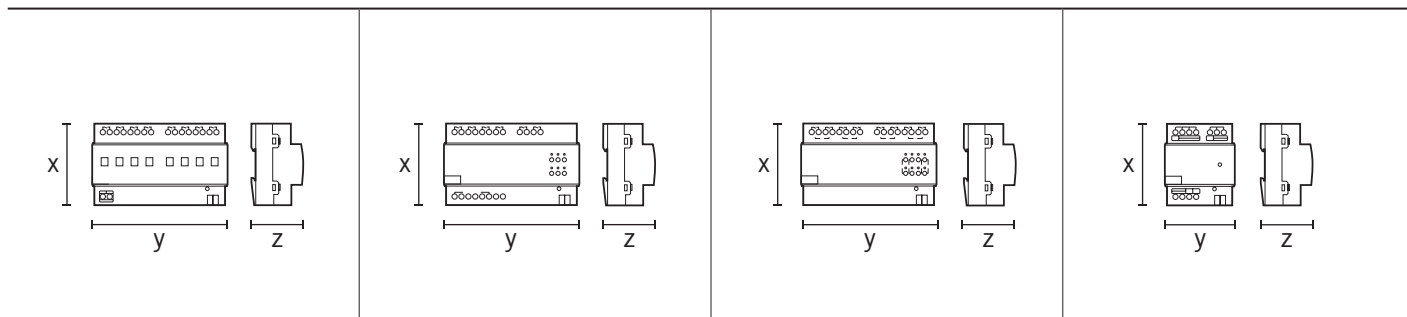

ТИПЫ ПРОДУКЦИИ

товарная группа / Наименование изделия	Арт. №	Тип монтажа	230 V (ON / OFF)	1 - 10 V	DALI	ELC	BT (Bluetooth)	KNX	UC / 12-36 B	Размеры (mm)	Новинка
CU-DIN R 4-CH 16A KNX (серый)	EC10430282	DIN-рейка	•					•		X 90, Y 72, Z 65	
CU-DIN R 8-CH 16A KNX (серый)	EC10430299	DIN-рейка	•					•		X 90, Y 144, Z 65	
CU-DIN R 12-CH 16A KNX (серый)	EC10430305	DIN-рейка	•					•		X 90, Y 216, Z 65	
CU-DIN DIM 4-CH 1.5A KNX (серый)	EC10430312	DIN-рейка	•					•		X 90, Y 216, Z 65	
CU-DIN DIM 6-CH 0...10V KNX (серый)	EC10430329	DIN-рейка	•	•				•		X 90, Y 144, Z 65	
CU-DIN SB 2-CH 10A KNX (серый)	EC10430343	DIN-рейка	•					•		X 90, Y 72, Z 65	
CU-DIN SB 4-CH 10A KNX (серый)	EC10430350	DIN-рейка	•					•		X 90, Y 144, Z 65	
CU-DIN SB 6-CH 10A KNX (серый)	EC10430367	DIN-рейка	•					•		X 90, Y 216, Z 65	
CU-DIN HVAC KNX (серый)	EC10430503	DIN-рейка	•					•		X 90, Y 72, Z 65	

Примечание. Технические характеристики изделия вы найдете на сайте www.esylux.ru/produkcija.