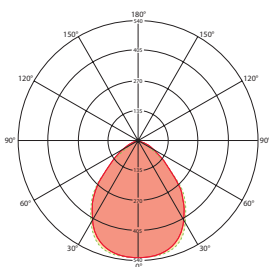

■ CO, ■ C90, ■ CO / C90

Примечание. Технические характеристики изделия вы найдете на сайте www.esylux.ru/produkcija.