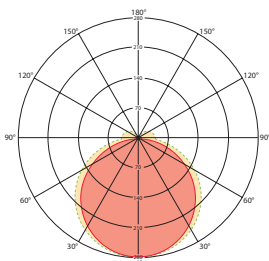

РАСПРЕДЕЛЕНИЕ СВЕТА

■ C0, ■ C90, ■ C0 / C90

Примечание. Технические характеристики изделия вы найдете на сайте www.esylux.ru/produkcija.