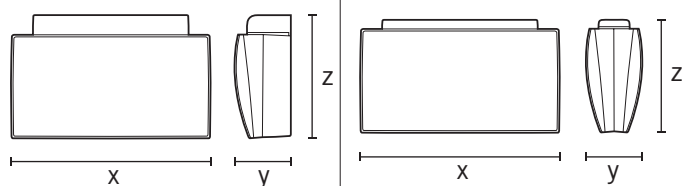

ТИПЫ ПРОДУКЦИИ