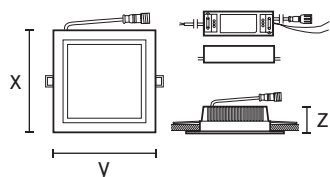

ТИПЫ ПРОДУКЦИИ