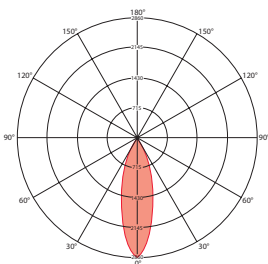

РАСПРЕДЕЛЕНИЕ СВЕТА

■ C0, ■ C90, ■ C0 / C90

Примечание. Технические характеристики изделия вы найдете на сайте www.esylux.ru/produkcija.