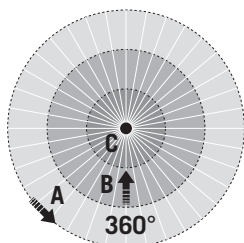

УГОЛ ОХВАТА

ДАЛЬНОСТЬ ДЕЙСТВИЯ

	потолок 8 м	потолок 24 м
■ Поперечная (A)	Ø 8 м	Ø 24 м
■ Фронтальная (B)	Ø 6 м	Ø 11 м
■ Зона обнаружения (C)	Ø 4 м	Ø 8 м

Примечание. Технические характеристики изделия вы найдете на сайте www.esylux.ru/produkcija.