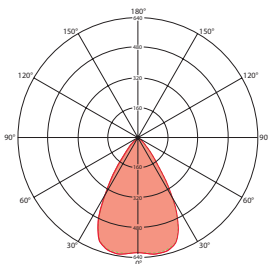

РАСПРЕДЕЛЕНИЕ СВЕТА

■ C0, ■ C90, ■ C0 / C90

Примечание. Технические характеристики изделия вы найдете на сайте www.esylux.ru/produkcija.