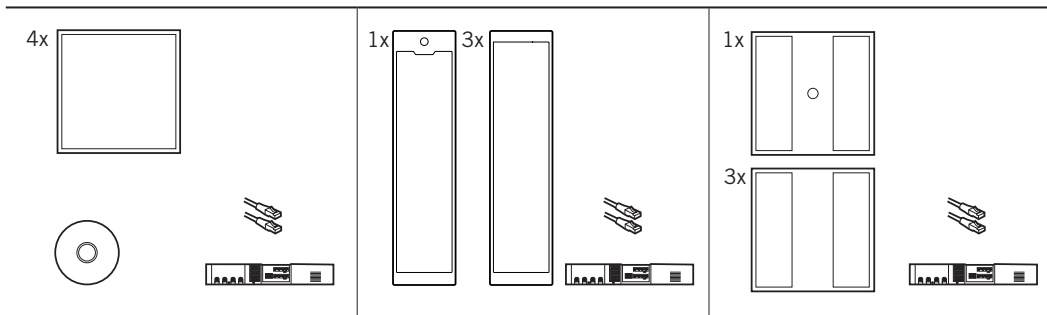

ТИПЫ ПРОДУКЦИИ