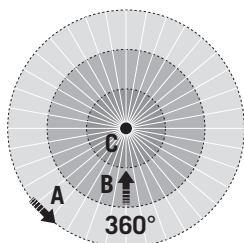

ТИПЫ ПРОДУКЦИИ

УГОЛ ОХВАТА

ДАЛЬНОСТЬ ДЕЙСТВИЯ

	Потолок 8 m	Потолок 24 m	Потолок 32 m	Потолок 40 m	Сетка 16 m
■ Поперечная (A)	Ø 8 m	Ø 24 m	Ø 32 m	Ø 40 m (эллиптический)	Ø 16 m
■ Фронтальная (B)	Ø 6 m	Ø 11 m	Ø 11 m	Ø 20 m (эллиптический)	Ø 12 m
■ Зона обнаружения (C)	Ø 4 m	Ø 8 m	Ø 8 m	-	Ø 8 m