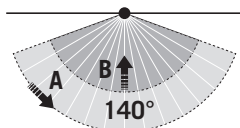

Простая регулировка угла охвата и дальности действия благодаря подрезаемой по размеру бленде

ТИПЫ ПРОДУКЦИИ

--	--	--	--

РАСПРЕДЕЛЕНИЕ СВЕТА

УГОЛ ОХВАТА

ДАЛЬНОСТЬ ДЕЙСТВИЯ

	сетка 10 м
■ Поперечная (А)	10 м
■ Фронтальная (В)	2 м
-	-