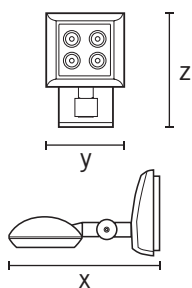

ТИПЫ ПРОДУКЦИИ