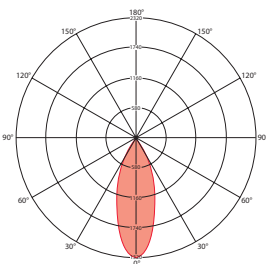

РАСПРЕДЕЛЕНИЕ СВЕТА

■ C0, ■ C90, ■ C0 / C90

Примечание. Технические характеристики изделия вы найдете на сайте www.esylux.ru/produkcija.