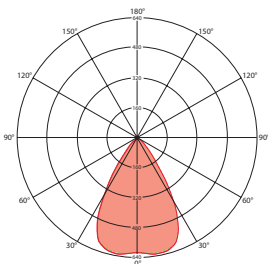

РАСПРЕДЕЛЕНИЕ СВЕТА

■ C0, ■ C90, ■ C0 / C90

Примечание. Технические характеристики изделия вы найдете на сайте www.esylux.ru/produkcija.