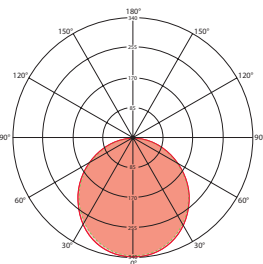

Долгий срок службы за счет размещения светодиодов на задней поверхности

ТИПЫ ПРОДУКЦИИ

РАСПРЕДЕЛЕНИЕ СВЕТА

УГОЛ ОХВАТА

ДАЛЬНОСТЬ ДЕЙСТВИЯ

	потолок 8 м
■ Поперечная (A)	Ø 8 м
■ Фронтальная (B)	Ø 6 м
■ Зона обнаружения (C)	Ø 4 м