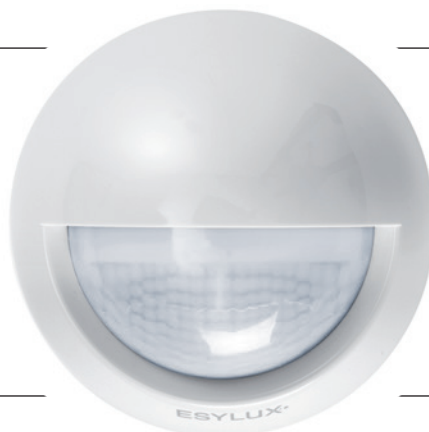

MD-W

СОЧЕТАНИЕ ФУНКЦИОНАЛЬНОСТИ И ДИЗАЙНА

Включение и выключение наружного освещения в зависимости от присутствия людей и яркости дневного света

Гармоничный дизайн, разные накладки на выбор

Простой настенный монтаж с возможностью установки одной рукой, универсальный цоколь со штырьковыми выводами, большое пространство для прокладки проводов

Готовность к использованию благодаря заводским настройкам

Удобное изменение настроек и функций с помощью инфракрасного пульта дистанционного управления (например, включение/выключение освещения или автоматическое считывание текущего уровня освещенности)

Простой монтаж сквозной проводки за счет кабельного ввода с двойной эластичной уплотнительной мембраной

Простая регулировка зоны охвата благодаря блендам с механической регулировкой и подрезаемым по размеру накладкам на линзу

Скрытые элементы настройки исключают возможность ненамеренного изменения настроек

Оптимизирован для управления светодиодными светильниками благодаря высокоэффективному реле с вольфрамовым контактом опережающего действия

ТИПЫ ПРОДУКЦИИ

УГОЛ ОХВАТА	ДАЛЬНОСТЬ ДЕЙСТВИЯ	
		сетка 20 м
	■ Поперечная (А)	Ø 20 м
	■ Фронтальная (В)	Ø 5 м
	-	-

Примечание. Технические характеристики изделия вы найдете на сайте www.esylux.ru/produkcija.