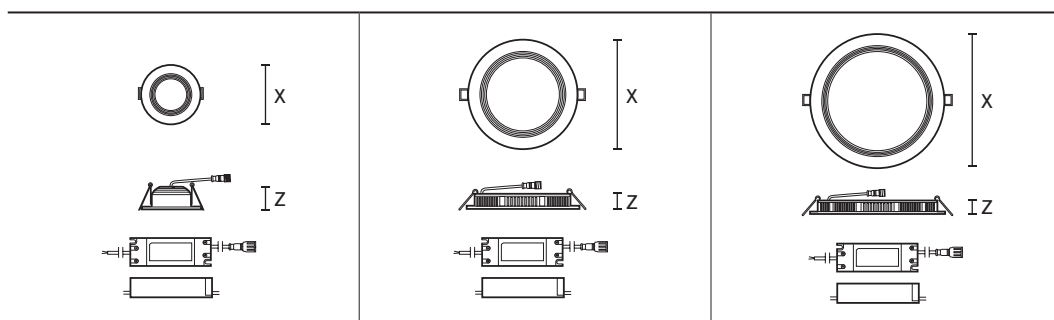

ТИПЫ ПРОДУКЦИИ

РАСПРЕДЕЛЕНИЕ СВЕТА