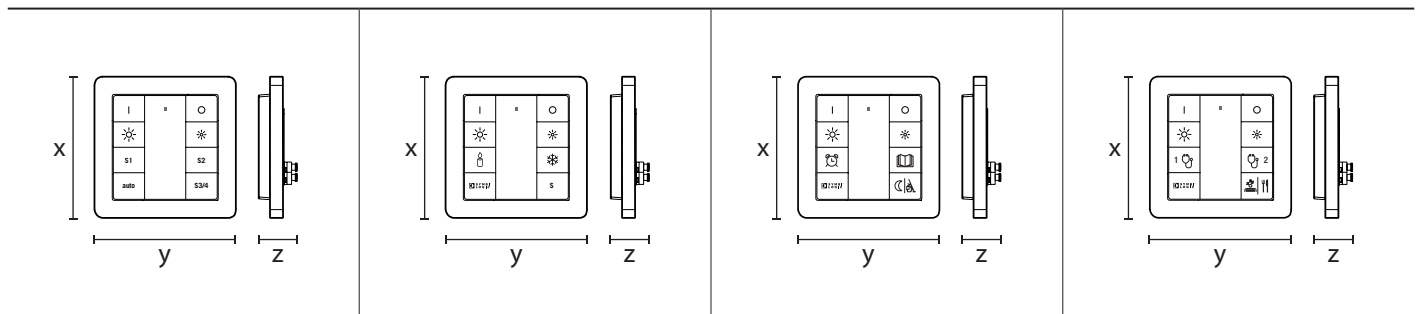

ТИПЫ ПРОДУКЦИИ

товарная группа / Наименование изделия	Арт. №	Тип монтажа	230 V (ON / OFF)	1 - 10 V	DALI	ELC	BT (Bluetooth)	KNX	UC / 12-36 B	Размеры (mm)	Новинка
PUSH BUTTON x8 ELC (белый)	EC10430923	Установка				•				X 71, Y 71, Z 21,5	
PUSH BUTTON x8 TW ELC (белый)	EC10430930	Установка				•				X 71, Y 71, Z 21,5	
PUSH BUTTON x8 CLASSROOM ELC (белый)	EC10431241	Установка				•				X 71, Y 71, Z 21,5	★
PUSH BUTTON x4 PATIENT ROOM ELC (белый)	EC10431258	Установка				•				X 71, Y 71, Z 21,5	★
PUSH BUTTON x8 PATIENT ROOM ELC (белый)	EC10431265	Установка				•				X 71, Y 71, Z 21,5	★

Примечание. Технические характеристики изделия вы найдете на сайте www.esylux.ru/produkcija.