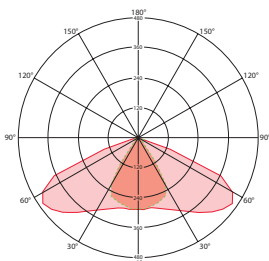

РАСПРЕДЕЛЕНИЕ СВЕТА

■ CO, ■ C90, ■ C0 / C90

Примечание. Технические характеристики изделия вы найдете на сайте www.esylux.ru/produkcija.