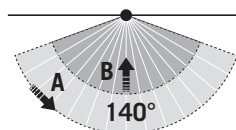

РАСПРЕДЕЛЕНИЕ СВЕТА

УГОЛ ОХВАТА

ДАЛЬНОСТЬ ДЕЙСТВИЯ

	сетка 12 м
■ Поперечная (А)	12 м
■ Фронтальная (В)	3 м
-	-

■ C0, ■ C90, ■ C0 / C90

Примечание. Технические характеристики изделия вы найдете на сайте www.esylux.ru/produkcija.