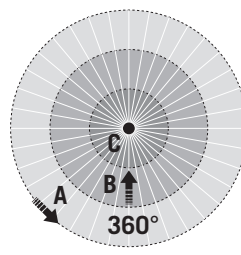

Долгий срок службы за счет размещения светодиодов на задней поверхности

ТИПЫ ПРОДУКЦИИ

РАСПРЕДЕЛЕНИЕ СВЕТА

УГОЛ ОХВАТА

ДАЛЬНОСТЬ ДЕЙСТВИЯ

	потолок 8 м
■ Поперечная (A)	Ø 8 м
■ Фронтальная (B)	Ø 6 м
■ Зона обнаружения (C)	Ø 4 м