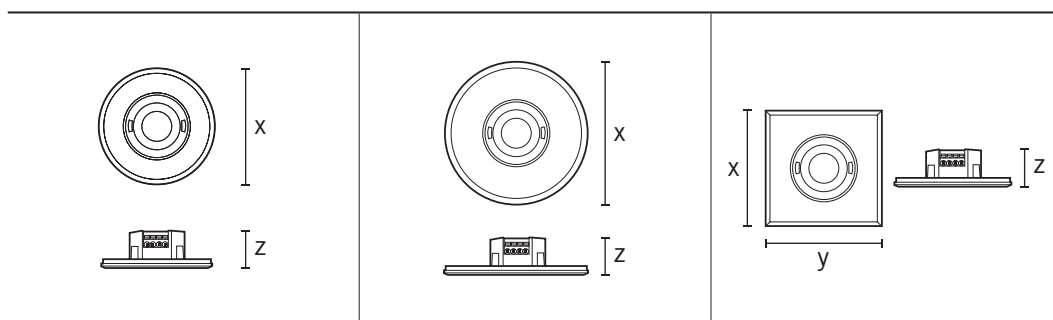

ТИПЫ ПРОДУКЦИИ

УГОЛ ОХВАТА