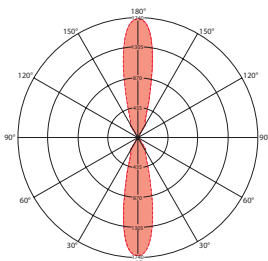

РАСПРЕДЕЛЕНИЕ СВЕТА

■ CO, ■ C90, ■ CO / C90

Примечание. Технические характеристики изделия вы найдете на сайте www.esylux.ru/produkcija.