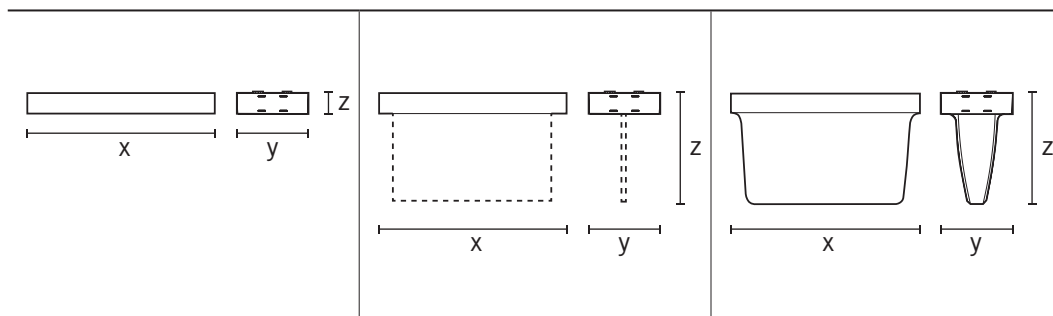

ТИПЫ ПРОДУКЦИИ