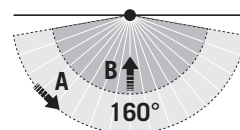

РАСПРЕДЕЛЕНИЕ СВЕТА

УГОЛ ОХВАТА

ДАЛЬНОСТЬ ДЕЙСТВИЯ

	сетка 12 м
■ Поперечная (А)	12 м
■ Фронтальная (В)	5 м
-	-

■ C0, ■ C90, ■ C0 / C90

Примечание. Технические характеристики изделия вы найдете на сайте www.esylux.ru/produkcija.