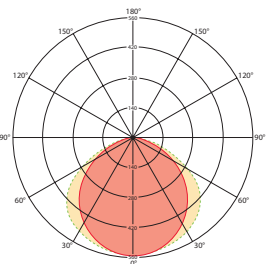

РАСПРЕДЕЛЕНИЕ СВЕТА

УГОЛ ОХВАТА

ДАЛЬНОСТЬ ДЕЙСТВИЯ

	сетка 12 м
■ Поперечная (А)	12 м
■ Фронтальная (В)	3 м
-	-

■ C0, ■ C90, ■ C0 / C90

Примечание. Технические характеристики изделия вы найдете на сайте www.esylux.ru/produkcija.