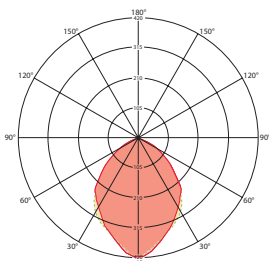

РАСПРЕДЕЛЕНИЕ СВЕТА

■ C0, ■ C90, ■ C0 / C90

Примечание. Технические характеристики изделия вы найдете на сайте www.esylux.ru/produkcija.