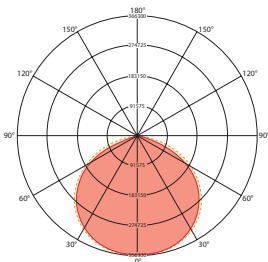

ВНУТРЕННЕЕ ОСВЕЩЕНИЕ

ТИПЫ ПРОДУКЦИИ

--	--	--	--

РАСПРЕДЕЛЕНИЕ СВЕТА

УГОЛ ОХВАТА

ДАЛЬНОСТЬ ДЕЙСТВИЯ

	потолок 8 м
■ Поперечная (А)	Ø 8 м
■ Фронтальная (В)	Ø 5 м
■ Зона обнаружения (С)	Ø 3 м

■ C0, ■ C90, ■ C0 / C90