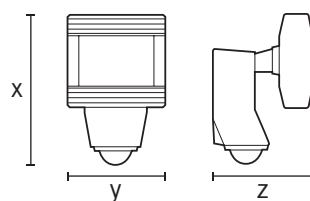

ТИПЫ ПРОДУКЦИИ