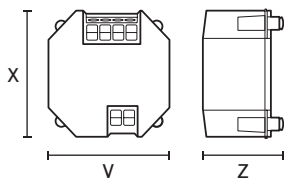

ТИПЫ ПРОДУКЦИИ

товарная группа / Наименование изделия	Арт. №	Тип монтажа	230 V (ON / OFF)	1 - 10 V	DALI	ELC	BT (Bluetooth)	KNX	UC / 12-36 В	Размеры (mm)	Новинка
SW DALI Full Automation (белый, по цветовой гамме близок к RAL 9010)	EP10427473	Установка	•	•	•	•				X 45, Y 45, Z 24	
SW DALI Semi Automation (белый, по цветовой гамме близок к RAL 9010)	EP10427480	Установка	•	•	•	•				X 45, Y 45, Z 24	

Примечание. Технические характеристики изделия вы найдете на сайте www.esylux.ru/produkcija.