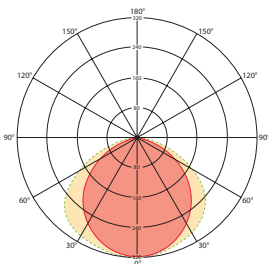

РАСПРЕДЕЛЕНИЕ СВЕТА

УГОЛ ОХВАТА

ДАЛЬНОСТЬ ДЕЙСТВИЯ

	сетка 12 м
■ Поперечная (А)	12 м
■ Фронтальная (В)	3 м
-	-

■ C0, ■ C90, ■ C0 / C90

Примечание. Технические характеристики изделия вы найдете на сайте www.esylux.ru/produkcija.