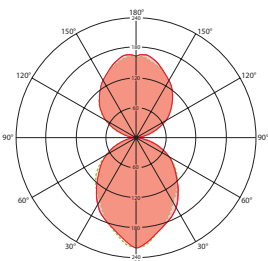

РАСПРЕДЕЛЕНИЕ СВЕТА

■ C0, ■ C90, ■ C0 / C90

Примечание. Технические характеристики изделия вы найдете на сайте www.esylux.ru/produkcija.