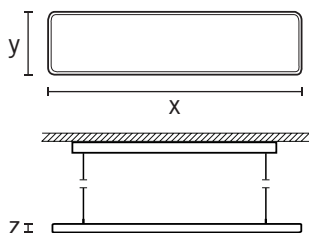

PRANA+

СТИЛЬНЫЙ ДИЗАЙН И ВЫСОЧАЙШЕЕ КАЧЕСТВО СВЕТА

Дизайн премиум-класса от Peter Schmidt, Belliero & Zandée, высококачественный алюминиевый корпус

Высококачественный рассеиватель из ПММА

Кабель питания, ведущий к светодиодной панели, одновременно служит подвесом для светильника и обеспечивает эстетичный внешний вид

Варианты с 2 светодиодными световыми полями (направленный вверх и вниз свет) для прямого и отраженного освещения

Варианты с регулируемой цветовой температурой (цветовая температура: Tunable White, 2700–6500 К)

Варианты для управления по протоколу DALI или с помощью выключателя на 230 В

Немерцающий свет, полезный для здоровья и не вызывающий усталость

Подходит для рабочих мест, оборудованных мониторами и предназначенных для технического черчения, согласно DIN EN 12464-1 ($UGR \leq 16$)

Установка без дополнительных принадлежностей, блок питания входит в комплект поставки

ВНУТРЕННЕЕ ОСВЕЩЕНИЕ

ТИПЫ ПРОДУКЦИИ