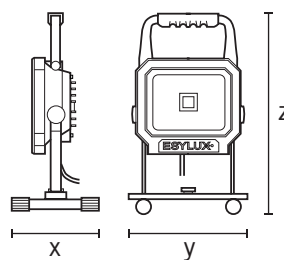

ТИПЫ ПРОДУКЦИИ