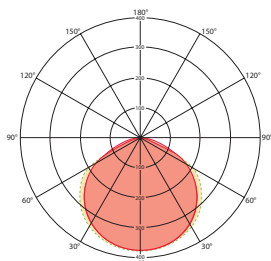

РАСПРЕДЕЛЕНИЕ СВЕТА

■ C0, ■ C90, ■ C0 / C90

Примечание. Технические характеристики изделия вы найдете на сайте www.esylux.ru/produkcija.