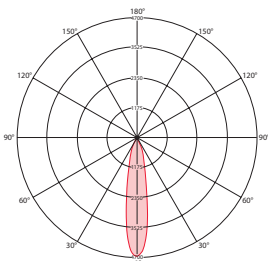

РАСПРЕДЕЛЕНИЕ СВЕТА

CO, C90, CO / C90

Примечание. Технические характеристики изделия вы найдете на сайте www.esylux.ru/produkcija.