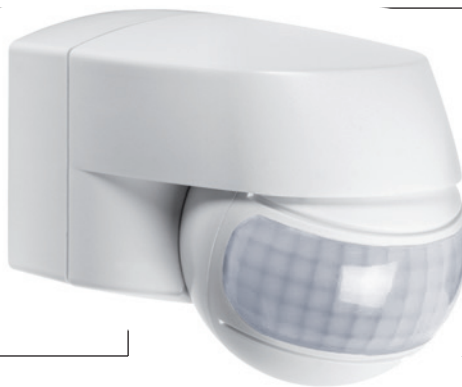

MD

СОВРЕМЕННЫЕ ДАТЧИКИ И ПРОСТАЯ УСТАНОВКА

Включение и выключение наружного освещения в зависимости от присутствия людей и яркости дневного света

Простой настенный монтаж с возможностью установки одной рукой, универсальный цоколь со штырьковыми выводами, большое пространство для прокладки проводов

Специальный цоколь для монтажа на внутренний и внешний углы в качестве дополнительной принадлежности

Простой монтаж сквозной проводки за счет кабельного ввода с двойной эластичной уплотнительной мембраной

Готовность к использованию благодаря заводским настройкам

Простая регулировка зоны охвата и дальности действия благодаря поворотной и наклонной конструкции корпуса датчика и подрезаемой по размеру бленде

Простота изменения заданного уровня освещенности и времени ожидания благодаря элементам управления в датчике

Оптимизировано для щадящего режима эксплуатации реле благодаря переключению светодиодных светильников в момент прохождения синусоиды напряжения через ноль