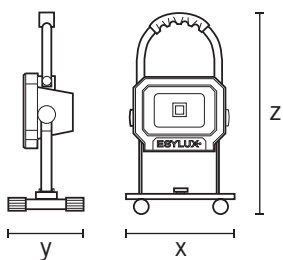

ТИПЫ ПРОДУКЦИИ