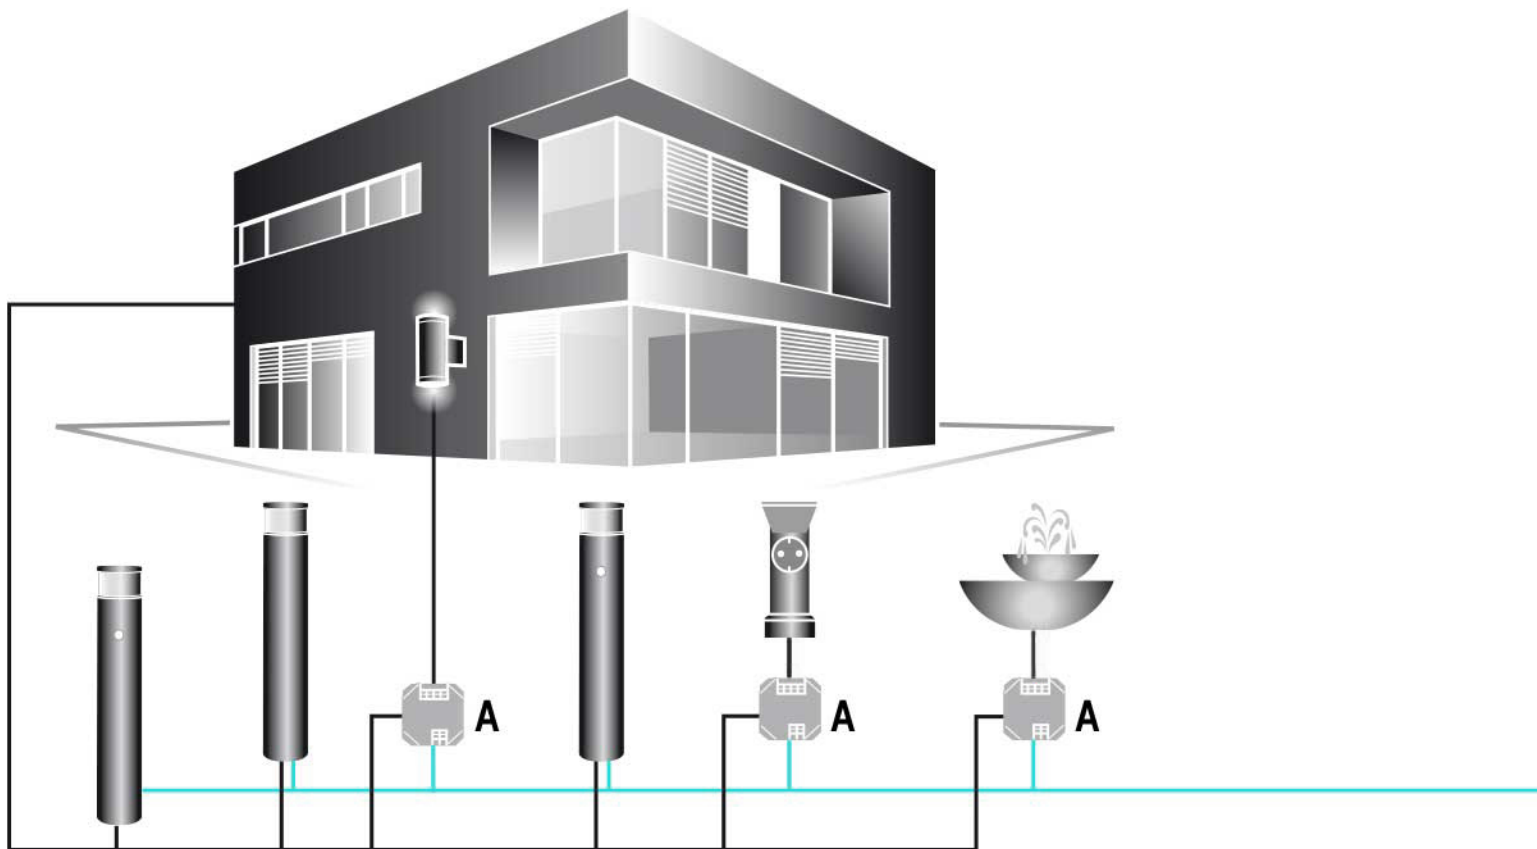

A = выключатель DALI — = сеть DALI — = 230 В

NEWSLETTER

КОНТАКТНАЯ ИНФОРМАЦИЯ

ESYLOCATOR