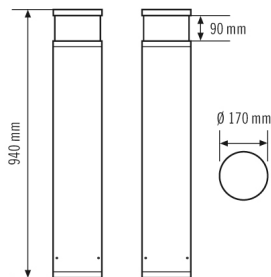

### Технические характеристики

Общие сведения	
Гарантия	5 года
Категория устройства	Ландшафтный светильник
Объем поставки	3x винт, 3x дюбель
Возможно дистанционное управление	–
Соответствие	CE, EAC, RoHS, WEEE
КРЕПЛЕНИЕ	
Тип монтажа	стоять
Место монтажа	Напольный
Тип подключения	штепсельный зажим
Поперечное сечение подключаемого кабеля	1.5 – 2.5 mm <sup>2</sup>
Количество контактов	3
КОРПУС	
Примерные	Высота/глубина 940 mm, Ø 170 mm
Масса	8259 g
Материал	Алюминий с порошковым покрытием
Степень защиты	IP65
Допустимая температура окружающей среды	-25 °C...+40 °C
Относительная влажность воздуха	5 – 95 % без конденсата
Ударопрочность	IK10
Цвет	графитовый серый, по цветовой гамме близок к RAL7024
Электрическая Исполнение	
Система управления	ON/OFF

Класс защиты	I
Номинальное напряжение	110 – 240 V ~ / 60 Hz
Пусковой ток	13 A / 57 µs
ток разряда	0.31 mA
Потребление тока	65 mA
света	
Рассеиватель	прозрачный
Угол излучения	прямое
Угол излучения	159 °
Коэффициент пульсации	<3 %
Номинальная мощность P	16 W
Световой поток	760 lm
Светоотдача	47 lm/W
Цветовая температура	3100 K
Коэффициент цветопередачи Ra	> 80
Цветовой допуск	2 SDCM
Color Quality Scale	80
Срок службы L70B10 при 25 °C	105000 h
Номинальный срок службы L70B50 при 25 °C	110000 h
Номинальный срок службы L80B10 при 25 °C	65000 h
Номинальный срок службы L80B50 при 25 °C	70000 h
Номинальный срок службы L90B10 при 25 °C	35000 h
Номинальный срок службы L90B50 при 25 °C	35000 h
Фотобиологическая безопасность	RG0

### Чертеж с размерами