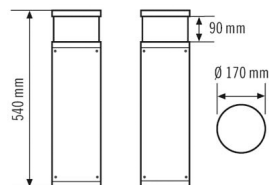

ALVA BL 540/170 TR 360° 1000 830 DALI WH

Номер артикула   **GTIN**
EL10820373   4015120820373

Аксессуары

Обозначение изделия	Номер артикула	Описание изделия	GTIN
Монтажные аксессуары			
ALVA GROUND SPIKE 170	EL10820199	Опорный анкер, оцинкованный, для установки ландшафтных светильников серии на бетонный фундамент или в твердый грунт	4015120820199

Чертеж с размерами