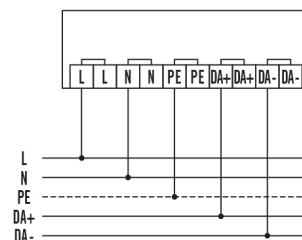

ALVA BL 540/170 TR 360° 1000 830 DALI WH

Номер артикула **GTIN**
 EL10820373 4015120820373

Аксессуары

Обозначение изделия	Номер артикула	Описание изделия	GTIN
Монтажные аксессуары			
ALVA GROUND SPIKE 170	EL10820199	Опорный анкер, оцинкованный, для установки ландшафтных светильников серии на бетонный фундамент или в твердый грунт	4015120820199

Чертеж с размерами

Схема подключения

Стандартный режим.

Подробное Описание изделия

- Светодиодный ландшафтный светильник DALI из высококачественного алюминия
- Невосприимчив к грязи благодаря порошковому покрытию с водоотталкивающим эффектом
- Плафон: прозрачный, обеспечивает неслепящее освещение
- Световое отверстие: 360°
- Интегрированная система EVG (DALI), установка без дополнительных комплектующих
- Интерфейс DALI для 2-полюсной цепи управления DALI
- Высококачественный корпус, литой алюминий, белое порошковое покрытие, по цветовой гамме близок к RAL 9016
- Тип монтажа: монтажная панель для крепления на фундаменте, опционально с помощью опорного анкера (комплектующие)
- Цветовая температура 3000 К