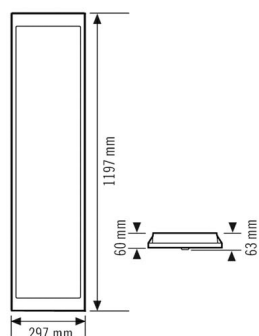

### Технические характеристики

Общие сведения	
Категория устройства	Встраиваемый потолочный светильник
Возможно дистанционное управление	–
Соответствие	CE, EAC, RoHS, WEEE
Гарантия	5 года
КРЕПЛЕНИЕ	
Тип монтажа	Вставить
Место монтажа	потолок
Монтажные размеры	Монтажная длина: 1200 mm x Монтажная ширина: 300 mm x Глубина монтажа: 140 mm
Поперечное сечение подключаемого кабеля	2.5 mm <sup>2</sup>
Количество контактов	5
КОРПУС	
Примерные	Длина 1195 mm x Ширина 296 mm x Высота/глубина 91 mm
Масса	4400 g
Материал	Сталь лаковый
Степень защиты	IP20
Допустимая температура окружающей среды	0 °C...+40 °C
Относительная влажность воздуха	5 – 93 % без конденсата
Цвет	Белый, по цветовой гамме близок к RAL 9003
Проверка нити накала по IEC 60695-2-10	650 °C

### света

Рассеиватель	половина-опал
Показатель слепящего действия	LDP (linear-prismatic)
Угол излучения	прямое
Угол излучения	90 °
Объединенный показатель дискомфорта	≤ 19
Коэффициент пульсации	< 3 %
Номинальная мощность P	33 W
Световой поток	3460 lm
Светоотдача	104 lm/W
Цветовая температура	3100 K
Коэффициент цветопередачи Ra	> 80
Цветовой допуск	6 SDCM
Color Quality Scale	> 80
Срок службы L70B10 при 25 °C	75000 h
Номинальный срок службы L70B50 при 25 °C	95000 h
Номинальный срок службы L80B10 при 25 °C	50000 h
Номинальный срок службы L80B50 при 25 °C	60000 h
Номинальный срок службы L90B10 при 25 °C	25000 h

### Чертеж с размерами