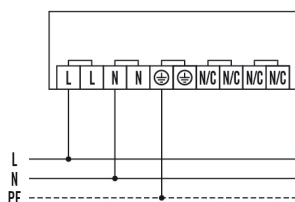

Схема подключения

Стандартный режим.

Подробное Описание изделия