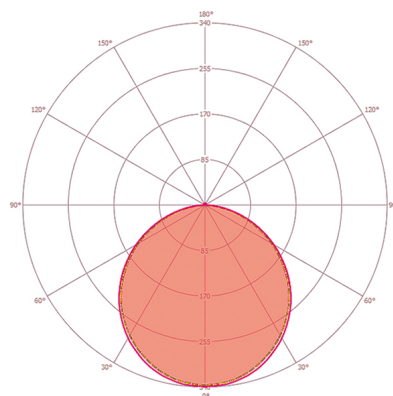

Распределение света