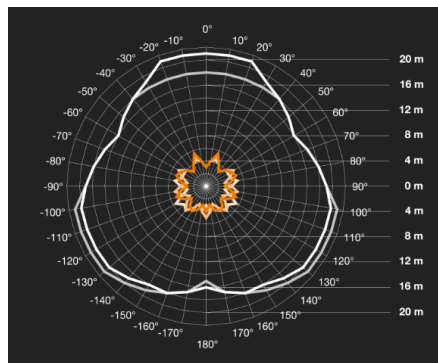

Датчик движения Steinel IS 3360 SQUARE DALI UP

Характеристики

Артикул:	033514
Степень защиты	IP 20
Класс защиты	II
Постоянное включение на 4 часа	да
Рекомендуемая высота установки	2,5-4 м
Цвет	белый
Тип сенсора	пассивный инфракрасный
Дальность действия	макс. 20 м (тангенциально)
Возможности регулировки, ограничение дистанции срабатывания	точная регулировка с помощью заслонок (в комплекте)
Материал	Пластик, устойчивый к УФ-излучению (корпус), HDPE (линза)
Сенсорика	11 уровней обнаружения, 1416 зон переключения
Температурный диапазон	от - 20° до + 50°
Угол охвата датчика	360° при угле раствора 180° и защитой от подкрадывания
Установка	встраиваемый, потолочный
Размеры (ВхШхГ)	78 x 94 x 94 мм
Интерфейс	DALI
Напряжение	220 - 240 В
Задержка включения	5 сек - 15 мин
Установка сумеречного порога	2-1000 лк