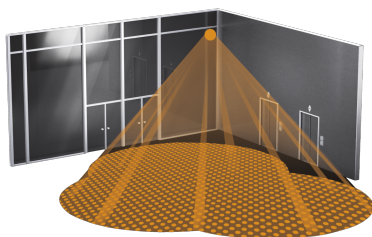

Датчик движения Steinel IS 3360 SQUARE DALI UP

Характеристики

Артикул:	033514
Степень защиты	IP 20
Класс защиты	II
Постоянное включение на 4 часа	да
Рекомендуемая высота установки	2,5-4 м
Цвет	белый
Тип сенсора	пассивный инфракрасный
Дальность действия	макс. 20 м (тангенциально)
Возможности регулировки, ограничение дистанции срабатывания	точная регулировка с помощью заслонок (в комплекте)
Материал	Пластик, устойчивый к УФ-излучению (корпус), HDPE (линза)
Сенсорика	11 уровней обнаружения, 1416 зон переключения
Температурный диапазон	от - 20° до + 50°
Угол охвата датчика	360° при угле раствора 180° и защитой от подкрадывания
Установка	встраиваемый, потолочный
Размеры (ВхШхГ)	78 x 94 x 94 мм
Интерфейс	DALI
Напряжение	220 - 240 В
Задержка включения	5 сек - 15 мин
Установка сумеречного порога	2-1000 лк

Комплектующие, дополнительно	пульты д/у RC5, RC8, Smart Remote (приобретаются отдельно)
Нагрузка	Управляемые 30 ЭПРА DALI
DALI	2-полюсная управляющая линия DALI / broadcast
Базовая яркость (дежурный режим)	Вкл./Выкл., 10 - 30 мин., всю ночь, 10 - 50%, с помощью пульта RC8 или универсального пульта Smart Remote, управление DALI