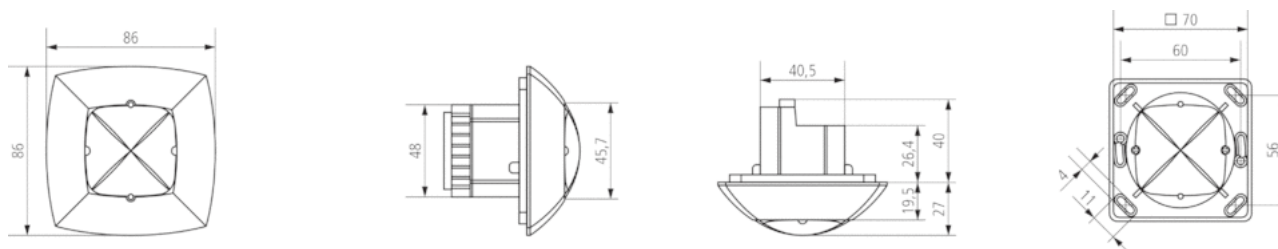

Чертежи

Аксессуары

Cover frame PresenceLight 360 SR

- Артикул: 9070631
  Подобности ▶ www.theben.de

Cover frame PresenceLight 360 BK

- Артикул: 9070632
  Подобности ▶ www.theben.de

Коробка для накладного монтажа PresenceLight

- Артикул: 9070513
  Подобности ▶ www.theben.de

SendoPro 868-A

- Артикул: 9070675
  Подобности ▶ www.theben.de

Ceiling installation box 73A

- Артикул: 9070917
  Подобности ▶ www.theben.de

QuickSafe

- Артикул: 9070531
  Подобности ▶ www.theben.de

Clic

- Артикул: 9070515
  Подобности ▶ www.theben.de