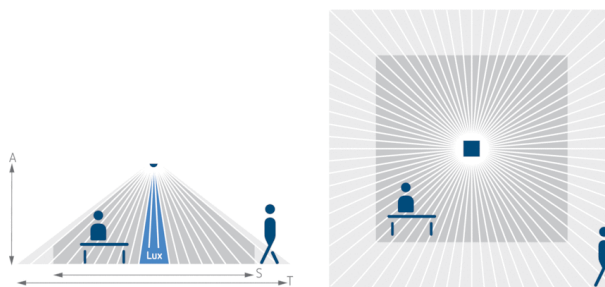

Зона обнаружения

Высота установки (A)	Сидящие люди (S)	Идущие люди (T)
2 m	9 m² | 3 m x 3 m	20 m² | 4,5 m x 4,5 m ± 0,5 m
2,5 m	16 m² | 4 m x 4 m	36 m² | 6 m x 6 m ± 0,5 m
3 m	20 m² | 4,5 m x 4,5 m	49 m² | 7 m x 7 m ± 1 m
3,5 m	–	64 m² | 8 m x 8 m ± 1 m