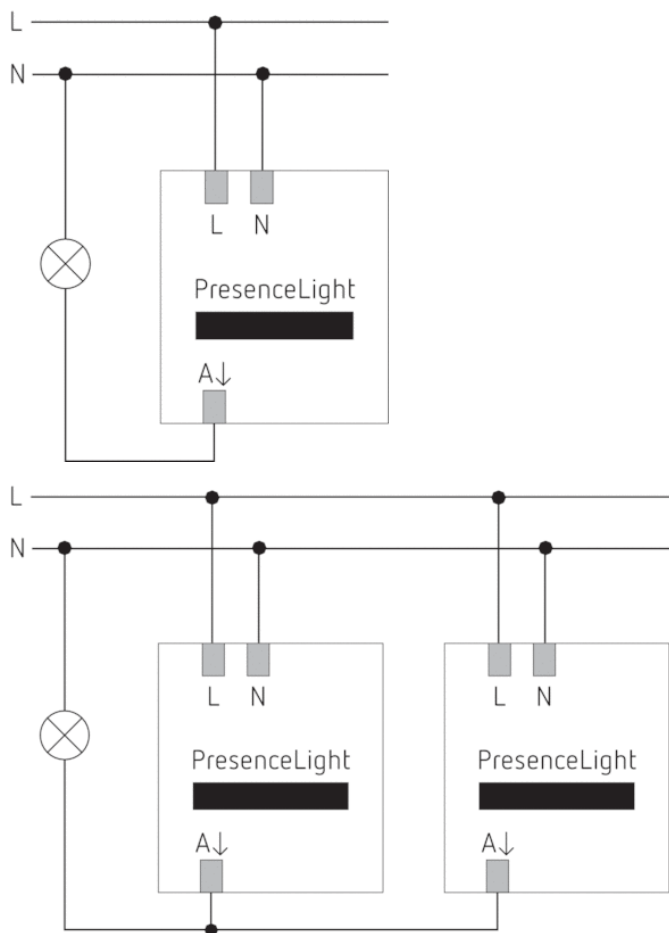

Светодиодные лампы < 2 W	25 W
Светодиодные лампы 2-8 W	70 W
Светодиодные лампы > 8 W	80 W
Тип подключения	Винтовые клеммы
Макс. диаметр сечение кабеля	2 x 2,5 mm²
Монтажная плата	70 x 70 mm
Размер скрываемой части корпуса	Ø 55 mm (NIS, PMI)
Зона обнаружения	49 m² (7,0 x 7,0 m)
Температура окружающей среды	-20 °C ... +50 °C
Степень защиты	IP 54

Пример подключения