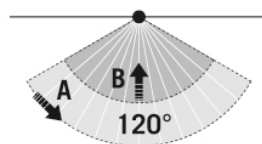

Угол охвата	76 м²
Регулировка дальности действия	механический
Принят. Высота монтажа	2,5 м
макс. Высота монтажа	3 м
Измерение освещенности	Дневной свет
Яркость	3 - 1000 lx

Аксессуары

Обозначение изделия	Номер артикула	GTIN
FL WALL ARM 700 WH	EL10810527	4015120810527
FL GROUND SPIKE WH	EL10810541	4015120810541

Габаритный чертеж

Зоны охвата

диапазоном обнаружения

■ Поперечная (A)	8 м
■ Фронтальная (B)	3 м

Распределение света