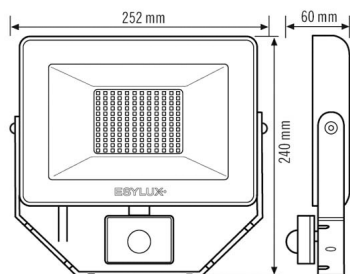

BASIC AFL TR 5000 840 MD WH

Номер артикула **GTIN**
 EL10810763 4015120810763

Класс энергоэффективности	A++ до A
Сенсорная техника	
Угол обнаружения	120°, с горизонтальным и вертикальным вращением +/- 180°
диапазоном обнаружения поперек	8 м
диапазоном обнаружения фронтально	3 м

Угол охвата	76 м²
Регулировка дальности действия	механический
Принят. Высота монтажа	2,5 м
макс. Высота монтажа	3 м
Измерение освещенности	Дневной свет
Яркость	3 - 1000 lx

Аксессуары

Обозначение изделия	Номер артикула	GTIN
FL WALL ARM 700 WH	EL10810527	4015120810527
FL GROUND SPIKE WH	EL10810541	4015120810541

Габаритный чертеж

Зоны охвата

диапазоном обнаружения

■ Поперечная (A)	8 м
■ Фронтальная (B)	3 м

Распределение света