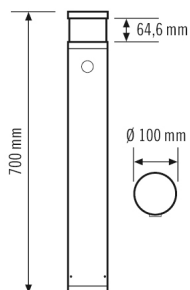

| Сенсорная техника | |
|------------------------------------|-------------------|
| Угол обнаружения | 140° |
| Дальность обнаружения по диагонали | 4 m |
| диапазоном обнаружения Фронтально | 1 m |
| Угол охвата | 15 m ² |

Чертеж с размерами

Зоны охвата

диапазоном обнаружения

| | |
|-------------------|-----|
| ■ Поперечная (A) | 4 m |
| ■ Фронтальная (B) | 1 m |

ALVA BL 700/100 OP 360° 400 830 MD IR DALI AN

Номер артикула GTIN