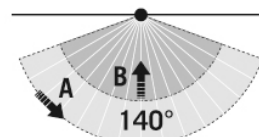

| Сенсорная техника | |
|------------------------------------|-------------------|
| Угол обнаружения | 140° |
| Дальность обнаружения по диагонали | 4 m |
| диапазоном обнаружения Фронтально | 1 m |
| Угол охвата | 15 m ² |

Чертеж с размерами

Зоны охвата

диапазоном обнаружения

| | |
|-------------------|-----|
| ■ Поперечная (A) | 4 m |
| ■ Фронтальная (B) | 1 m |

ALVA BL 700/100 OP 360° 400 830 MD IR DALI AN

Номер артикула GTIN