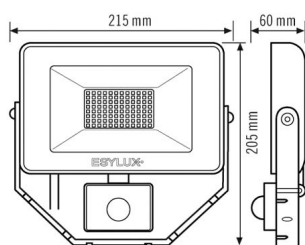

Угол охвата	76 м²
Регулировка дальности действия	механический
Принят. Высота монтажа	2,5 м
макс. Высота монтажа	3 м
Измерение освещенности	Дневной свет
Яркость	3 - 1000 lx

Аксессуары

Обозначение изделия	Номер артикула	GTIN
FL WALL ARM 700 BK	EL10810534	4015120810534
FL GROUND SPIKE BK	EL10810558	4015120810558

Габаритный чертеж

Зоны охвата

диапазоном обнаружения

■ Поперечная (A)	8 м
■ Фронтальная (B)	3 м

Распределение света