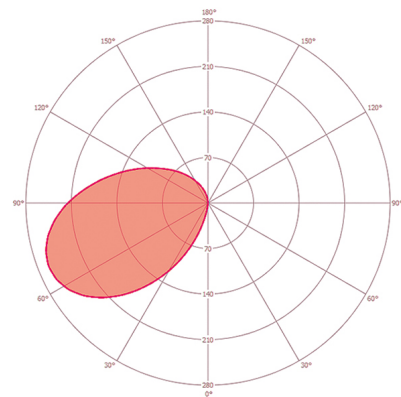

Чертеж с размерами

Распределение света

Схема подключения

Стандартный режим.

Подробное Описание изделия

- Светодиодный ландшафтный светильник DALI из высококачественного алюминия
- Невосприимчив к грязи благодаря порошковому покрытию с водоотталкивающим эффектом
- Плафон: прозрачный, обеспечивает неслепящее освещение
- Световое отверстие: 180°
- Интегрированная система EVG (DALI), установка без дополнительных комплектующих