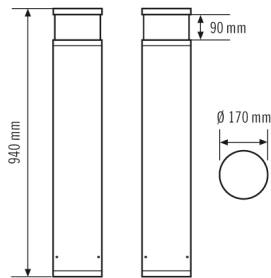

ALVA BL 940/170 TR 180° 700 840 DALI AN

Номер артикула **GTIN**
EL10820786 4015120820786

Номинальный срок службы L90B50 35000 h
при 25 °C

Фотобиологическая безопасность RG0

Аксессуары

Обозначение изделия	Номер артикула	Описание изделия	GTIN
Монтажные аксессуары			
ALVA GROUND SPIKE 170	EL10820199	Опорный анкер, оцинкованный, для установки ландшафтных светильников серии на бетонный фундамент или в твердый грунт	4015120820199

Чертеж с размерами