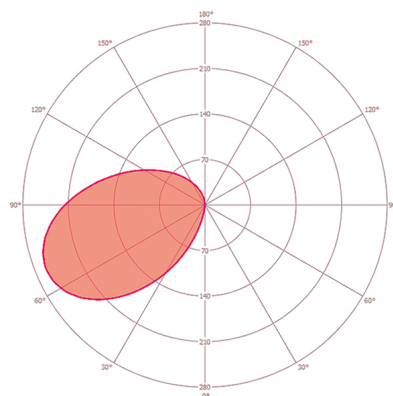

Чертеж с размерами

Распределение света

Схема подключения

Стандартный режим.

Подробное Описание изделия

- Светодиодный ландшафтный светильник DALI из высококачественного алюминия
- Невосприимчив к грязи благодаря порошковому покрытию с водоотталкивающим эффектом
- Плафон: гладкий опал
- Световое отверстие: 180°
- Интегрированная система EVG (DALI), установка без дополнительных комплектующих