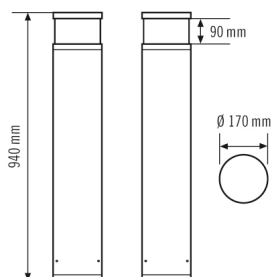

ALVA BL 940/170 OP 180° 600 840 DALI AN

Номер артикула **GTIN**

EL10820823 4015120820823

Номинальный срок службы L90B50 35000 h
при 25 °C

Фотобиологическая безопасность RG0

Аксессуары

Обозначение изделия	Номер артикула	Описание изделия	GTIN
Монтажные аксессуары			
ALVA GROUND SPIKE 170	EL10820199	Опорный анкер, оцинкованный, для установки ландшафтных светильников серии на бетонный фундамент или в твердый грунт	4015120820199

Чертеж с размерами