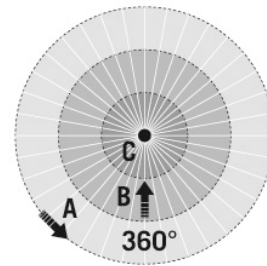

Зоны охвата

диапазоном обнаружения

■ Поперечная (А)	Ø 8 м
■ Фронтальная (В)	Ø 6 м
■ Зона обнаружения (С)	Ø 4 м