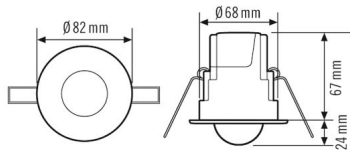

PD-CE 360/8 Slave

Номер артикула	GTIN
EP10510748	4015120510748

Аксессуары

Обозначение изделия	Номер артикула	GTIN
PD-CE 360i/8	EP10510700	4015120510700
PD-CE 360i/8 WIELAND GST18	EP10510717	4015120510717
PD-CE 360i/8 WAGO WINSTA	EP10510786	4015120510786
PD-CE 360i/24	EP10510724	4015120510724
PD-CE 360i/24 WIELAND GST18	EP10510731	4015120510731
PD-CE 360i/24 WAGO WINSTA	EP10510793	4015120510793
BASKET GUARD ROUND SMALL	EM10425615	4015120425615

Габаритный чертёж