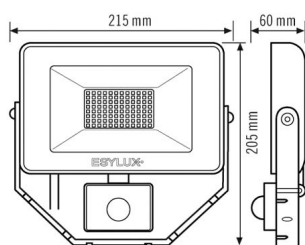

BASIC AFL TR 3000 830 MD WH

Номер артикула **GTIN**
 EL10810848 4015120810848

Класс энергоэффективности	A++ до A
Сенсорная техника	
Угол обнаружения	120°, с горизонтальным и вертикальным вращением +/- 180°
диапазоном обнаружения поперек	8 м
диапазоном обнаружения фронтально	3 м

Угол охвата	76 м²
Регулировка дальности действия	механический
Принят. Высота монтажа	2,5 м
макс. Высота монтажа	3 м
Измерение освещенности	Дневной свет
Яркость	3 - 1000 lx

Аксессуары

Обозначение изделия	Номер артикула	GTIN
FL WALL ARM 700 WH	EL10810527	4015120810527
FL GROUND SPIKE WH	EL10810541	4015120810541

Габаритный чертеж

Зоны охвата

диапазоном обнаружения

■ Поперечная (A)	8 м
■ Фронтальная (B)	3 м

Распределение света