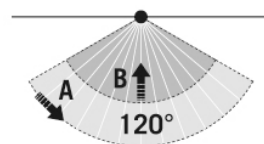

Угол охвата	76 м²
Регулировка дальности действия	механический
Принят. Высота монтажа	2,5 м
макс. Высота монтажа	3 м
Измерение освещенности	Дневной свет
Яркость	3 - 1000 lx

Аксессуары

Обозначение изделия	Номер артикула	GTIN
FL WALL ARM 700 WH	EL10810527	4015120810527
FL GROUND SPIKE WH	EL10810541	4015120810541

Габаритный чертеж

Зоны охвата

диапазоном обнаружения

■ Поперечная (A)	8 м
■ Фронтальная (B)	3 м

Распределение света