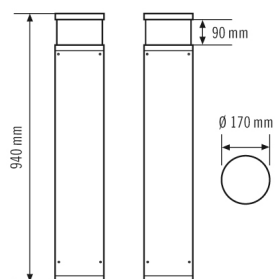

### Технические характеристики

Общие сведения	
Гарантия	5 года
Категория устройства	Ландшафтный светильник
Объем поставки	3x винт, 3x дюбель
Возможно дистанционное управление	–
Соответствие	CE, EAC, RoHS, WEEE
КРЕПЛЕНИЕ	
Тип монтажа	стоять
Место монтажа	Напольный
Тип подключения	штепсельный зажим
Поперечное сечение подключаемого кабеля	1.5 – 2.5 mm <sup>2</sup>
Количество контактов	3
КОРПУС	
Примерные	Высота/глубина 940 mm, Ø 170 mm
Масса	8045 g
Материал	Алюминий с порошковым покрытием
Степень защиты	IP65
Допустимая температура окружающей среды	-25 °C...+40 °C
Относительная влажность воздуха	5 – 95 % без конденсата
Ударопрочность	IK10
Цвет	графитовый серый, по цветовой гамме близок к RAL7024
Электрическая Исполнение	
Система управления	ON/OFF

### Чертеж с размерами