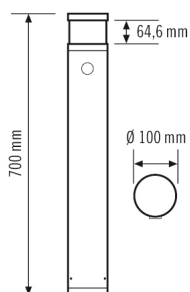

КРЕПЛЕНИЕ	
Тип монтажа	стоять
Место монтажа	Напольный
Тип подключения	штпсельный зажим
Поперечное сечение подключаемого кабеля	1.5 – 2.5 mm <sup>2</sup>
Количество контактов	5

КОРПУС	
Примерные	Высота/глубина 700 mm, Ø 100 mm
Масса	3500 g
Материал	Алюминий с порошковым покрытием
Степень защиты	IP65
Допустимая температура окружающей среды	-25 °C...+40 °C
Относительная влажность воздуха	5 – 95 % без конденсата
Ударопрочность	IK09

Сенсорная техника	
Угол обнаружения	140°
Дальность обнаружения по диагонали	4 m
диапазоном обнаружения Фронтально	1 m
Угол охвата	15 m <sup>2</sup>

### Чертеж с размерами