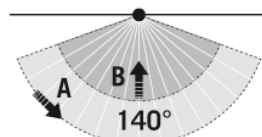

Зоны охвата

диапазоном обнаружения

■ Поперечная (A)	4 m
■ Фронтальная (B)	1 m