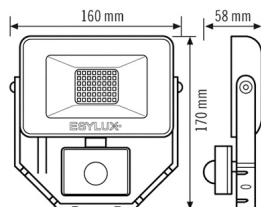

BASIC AFL TR 1000 830 MD BK

Номер артикула **GTIN**
 EL10810817 4015120810817

Сенсорная техника

Угол обнаружения	120°, с горизонтальным и вертикальным вращением +/- 180°
диапазоном обнаружения поперек	8 м
диапазоном обнаружения Фронтально	3 м

Угол охвата	76 м²
Регулировка дальности действия	механический
Принят. Высота монтажа	2,5 м
макс. Высота монтажа	3 м
Измерение освещенности	Дневной свет
Яркость	3 - 1000 lx

Аксессуары

Обозначение изделия	Номер артикула	GTIN
FL WALL ARM 700 BK	EL10810534	4015120810534
FL GROUND SPIKE BK	EL10810558	4015120810558

Габаритный чертеж

Зоны охвата

диапазоном обнаружения

■ Поперечная (A)	8 м
■ Фронтальная (B)	3 м

Распределение света