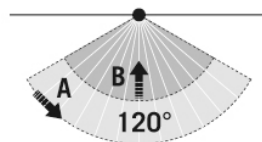

Угол охвата	76 м²
Регулировка дальности действия	механический
Принят. Высота монтажа	2,5 м
макс. Высота монтажа	3 м
Измерение освещенности	Дневной свет
Яркость	3 - 1000 lx

Аксессуары

Обозначение изделия	Номер артикула	GTIN
FL WALL ARM 700 BK	EL10810534	4015120810534
FL GROUND SPIKE BK	EL10810558	4015120810558

Габаритный чертеж

Зоны охвата

диапазоном обнаружения

■ Поперечная (A)	8 м
■ Фронтальная (B)	3 м

Распределение света