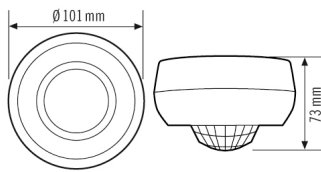

КРЕПЛЕНИЕ	
Тип монтажа	Открытый монтаж
Место монтажа	потолок
Тип подключения	Винтов. зажим/клемма
Поперечное сечение подключаемого кабеля	0.75 – 2.5 mm ²

КОРПУС	
Примерные	Высота/глубина 71 mm, Ø 102 mm
Масса	145 g
Материал	УФ-стабилизированный поликарбонат
Степень защиты	IP54

Сенсорная техника	
Угол обнаружения	360°
Дальность обнаружения по диагонали	Ø 24 m
диапазоном обнаружения Фронтально	Ø 8 m
Угол охвата, диапазон обнаружения	Ø 6 m
Угол охвата	вплоть до 453 m ²
Регулировка дальности действия	Механически при помощи подрезаемой линзовой накладки (предлагается в качестве принадлежности)
Принят. Высота монтажа	3 m
макс. Высота монтажа	5 m
Измерение освещенности	Смешанный свет

Заводская настройка

Общие сведения	
Чувствительность	100 %
КАНАЛЫ (ОСВЕЩЕНИЕ / ОБК)	
Канал	C1 Освещение

Заданное значение яркости / Порог переключения	500 lx
Время ожидания	5 min

Аксессуары

Обозначение изделия	Номер артикула	Описание изделия	GTIN
Дистанционное управление			
ESY-Pen	EP10425356	ESY-Pen и приложение ESY, два инструмента для любых задач: (1) настройка параметров, (2) дистанционное управление, (3) измерение освещенности, (4) управление проектами	4015120425356
REMOTE CONTROL MDi/PDi	EM10425509	Инфракрасный пульт дистанционного управления для датчиков присутствия и движения	4015120425509
Защита			
BASKET GUARD ROUND LARGE	EM10425608	Защитная сетка для датчиков присутствия, датчиков движения и датчиков дыма, Ø 180 мм, высота 90 мм,	4015120425608
Крышка			
BASIC IP54 24 LENS MASK	EB10423505	Запасная часть линзовая маска 24 m IP54	4015120423505

PD 360i/24 BASIC IP 54

Номер артикула **GTIN**
 EB10431296 4015120431296

Чертеж с размерами

Зоны охвата

диапазоном обнаружения

■ Поперечная (A)	Ø 24 m
■ Фронтальная (B)	Ø 8 m
■ Зона обнаружения (C)	Ø 6 m

Схема подключения