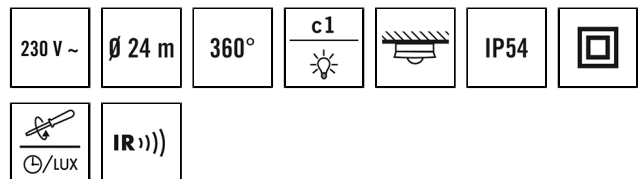

PD 360i/24 BASIC IP 54

Номер артикула **GTIN**
 EB10431296 4015120431296

Описание изделия

- Потолочный датчик присутствия с углом охвата 360°
- Автоматическое управление освещением в зависимости от присутствия людей и яркости дневного света
- Дальность действия до 24 м в диаметре при рекомендованной монтажной высоте 3 м
- Степень защиты: IP54
- Высокоэффективное реле 10 А
- Щадящее переключение при прохождении через ноль: увеличение срока службы реле и источника света при использовании ЭПРА (например, люминесцентные лампы, светодиоды)
- Заводские настройки для быстрого ввода в эксплуатацию
- Дополнительный вход для переключателя
- Возможно дистанционное управление
- Расширение диапазона обнаружения путем параллельного подключения

КРЕПЛЕНИЕ	
Тип монтажа	Открытый монтаж
Место монтажа	потолок
Тип подключения	Винтов. зажим/клемма
Поперечное сечение подключаемого кабеля	0.75 – 2.5 mm ²

КОРПУС	
Примерные	Высота/глубина 71 mm, Ø 102 mm
Масса	145 g
Материал	УФ-стабилизированный поликарбонат
Степень защиты	IP54