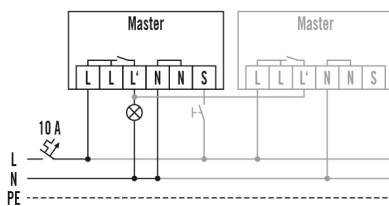

Заводская настройка

Общие сведения	
Чувствительность	100 %
КАНАЛЫ (ОСВЕЩЕНИЕ / ОБК)	
Канал	C1 Освещение

Заданное значение яркости / Порог переключения	500 lx
Время ожидания	5 min

Аксессуары

Обозначение изделия	Номер артикула	Описание изделия	GTIN
Дистанционное управление			
ESY-Pen	EP10425356	ESY-Pen и приложение ESY, два инструмента для любых задач: (1) настройка параметров, (2) дистанционное управление, (3) измерение освещенности, (4) управление проектами	4015120425356
REMOTE CONTROL MDi/PDi	EM10425509	Инфракрасный пульт дистанционного управления для датчиков присутствия и движения	4015120425509
Защита			
BASKET GUARD ROUND LARGE	EM10425608	Защитная сетка для датчиков присутствия, датчиков движения и датчиков дыма, Ø 180 мм, высота 90 мм,	4015120425608
Крышка			
BASIC IP54 24 LENS MASK	EB10423505	Запасная часть линзовая маска 24 m IP54	4015120423505

PD 360i/24 BASIC IP 54

Номер артикула **GTIN**
 EB10431296 4015120431296

Чертеж с размерами

Зоны охвата

диапазоном обнаружения

■ Поперечная (A)	Ø 24 m
■ Фронтальная (B)	Ø 8 m
■ Зона обнаружения (C)	Ø 6 m

Схема подключения

Стандартный режим с опциональным управлением с помощью замыкающего выключателя и параллельным подключением макс. 6 устройств.

Подробное Описание изделия

- Потолочный датчик присутствия с углом охвата 360°
- Автоматическое управление освещением в зависимости от присутствия людей и яркости дневного света
- Дальность действия до 24 м в диаметре при рекомендованной монтажной высоте 3 м
- Степень защиты: IP54
- Высокоэффективное реле 10 А
- Щадящее переключение при прохождении через ноль: увеличение срока службы реле и источника света при использовании ЭПРА (например, люминесцентные лампы, светодиоды)
- Заводские настройки для быстрого ввода в эксплуатацию
- Дополнительный вход для переключателя
- Возможно дистанционное управление
- Расширение диапазона обнаружения путем параллельного подключения