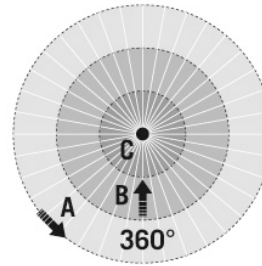

Заводская настройка

Общие сведения	
Чувствительность	100 %
КАНАЛЫ (ОСВЕЩЕНИЕ / ОБК)	
Канал	C1 Освещение

Заданное значение яркости / Порог переключения	500 lx
Время ожидания	5 min

Аксессуары

Обозначение изделия	Номер артикула	Описание изделия	GTIN
Дистанционное управление			
ESY-Pen	EP10425356	ESY-Pen и приложение ESY, два инструмента для любых задач: (1) настройка параметров, (2) дистанционное управление, (3) измерение освещенности, (4) управление проектами	4015120425356
REMOTE CONTROL MDi/PDi	EM10425509	Инфракрасный пульт дистанционного управления для датчиков присутствия и движения	4015120425509
Защита			
BASKET GUARD ROUND LARGE	EM10425608	Защитная сетка для датчиков присутствия, датчиков движения и датчиков дыма, Ø 180 мм, высота 90 мм,	4015120425608
Крышка			
BASIC IP54 24 LENS MASK	EB10423505	Запасная часть линзовая маска 24 m IP54	4015120423505

PD 360i/24 BASIC IP 54

Номер артикула **GTIN**
 EB10431296 4015120431296

Чертеж с размерами

Зоны охвата

диапазоном обнаружения

■ Поперечная (A)	Ø 24 m
■ Фронтальная (B)	Ø 8 m
■ Зона обнаружения (C)	Ø 6 m

Схема подключения