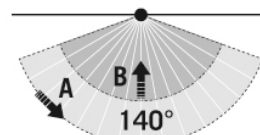

Зоны охвата

диапазоном обнаружения

■ Поперечная (A)	4 m
■ Фронтальная (B)	1 m