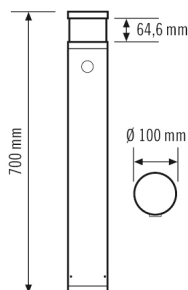

Сенсорная техника	
Угол обнаружения	140°
Дальность обнаружения по диагонали	4 m
диапазоном обнаружения Фронтально	1 m
Угол охвата	15 m <sup>2</sup>

### Чертеж с размерами