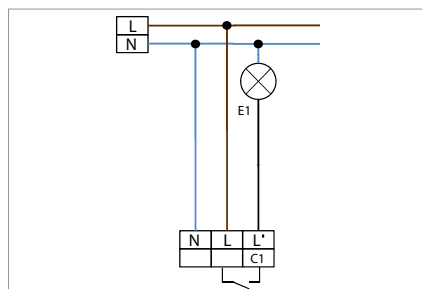

## PD3N-1C-SM/-FC/-FM

SM

FC

FM

SM

FC

FM

### ■ ТЕХНИЧЕСКИЕ ДАННЫЕ

- 230 В ~ ±10%
- 360°
- перпендикулярно Ø 10,00 м  
фронтально Ø 6,00 м
- SM = IP44; FC = IP23; FM = IP20 / класс II / CE
- SM Ø 106 x В 53 мм  
FC Ø 83 x В 81 мм  
FM Ø 106 x В 63 мм
- от -25°C до +50°C
- из высококачественного и устойчивого к УФ поликарбоната
- IR-PD3N, IR-PD-Mini
- Канал 1 (управление светом)**
- 2300 Вт, cosφ = 1;  
1150 ВА, cosφ = 0,5
- импульс и от 30 сек до 30 мин.
- 10 - 2000 люкс