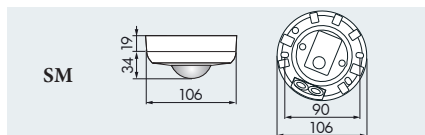

## PD3N-1C-SM/-FC/-FM

SM

FC

FM

SM

FC

FM

### ■ ТЕХНИЧЕСКИЕ ДАННЫЕ

- 230 В ~ ±10%
- 360°
- перпендикулярно Ø 10,00 м  
фронтально Ø 6,00 м
- SM = IP44; FC = IP23; FM = IP20 / класс II / CE
- SM Ø 106 x В 53 мм  
FC Ø 83 x В 81 мм  
FM Ø 106 x В 63 мм
- от -25°C до +50°C
- из высококачественного и устойчивого к УФ поликарбоната
- IR-PD3N, IR-PD-Mini
- Канал 1 (управление светом)**
- 2300 Вт, cosφ = 1;  
1150 ВА, cosφ = 0,5
- импульс и от 30 сек до 30 мин.
- 10 - 2000 люкс