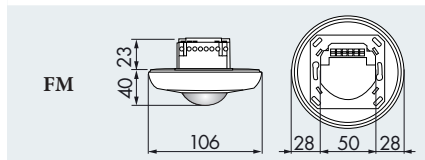

FM

■ ТЕХНИЧЕСКИЕ ДАННЫЕ

- 230 В ~ ±10%
- 360°
- перпендикулярно Ø 10,00 м
  фронтально Ø 6,00 м
- SM = IP44; FC = IP23; FM = IP20 / класс II / CE
- SM Ø 106 x В 53 мм
  FC Ø 83 x В 81 мм
  FM Ø 106 x В 63 мм
- от -25°C до +50°C
- из высококачественного и устойчивого к УФ поликарбоната
- IR-PD3N, IR-PD-Mini
- **Канал 1 (управление светом)**
- 2300 Вт, cosφ = 1;
  1150 ВА, cosφ = 0,5
- импульс и от 30 сек до 30 мин.
- 10 - 2000 люкс