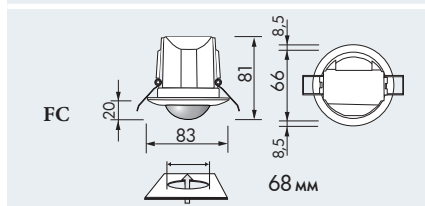

PD3N-1C-SM/-FC/-FM

FC

■ ТЕХНИЧЕСКИЕ ДАННЫЕ

- 230 В ~ ±10%
- 360°
- перпендикулярно Ø 10,00 м
  фронтально Ø 6,00 м
- SM = IP44; FC = IP23; FM = IP20 / класс II / CE
- SM Ø 106 x В 53 мм
  FC Ø 83 x В 81 мм
  FM Ø 106 x В 63 мм
- от -25°C до +50°C
- из высококачественного и устойчивого к УФ поликарбоната
- IR-PD3N, IR-PD-Mini
- **Канал 1 (управление светом)**
- 2300 Вт, cosφ = 1;
  1150 ВА, cosφ = 0,5
- импульс и от 30 сек до 30 мин.
- 10 - 2000 люкс

■ СВЕДЕНИЯ О ПРОДУКТЕ

- Дистанционно управляемый потолочный датчик движения LUXOMAT® PD3N-1C для открытого, потолочного или скрытого монтажа, с круговым диапазоном обнаружения
- Один канал для коммутации света
- Высокопроизводительное реле для коммутации мощных светильников
- Специальная оптическая система для регистрации даже наименьших движений
- Серийная импульсная функция (гонг)
- **Примеры использования:**
  Контроль небольших площадей, например лестничных клеток, отдельных гаражей, передних, туалетов

- 1 ■ Движение по направлению к датчику
- 2 ■ Движение в перпендикулярном направлении
- 3 ■ Мелкие движения

■ АКСЕССУАРЫ (ОПЦИЯ)

Заказывается отдельно

Заказывается отдельно

Наименование	Цвет	Код товара
PD3N-1C-SM	Белый	92190
PD3N-1C-FC	Белый	92196
PD3N-1C-FM	Белый	92186
Аксессуары (опция)		
LUXOMAT® IR-PD3N	Серый	92105
LUXOMAT® IR-PD-Mini	Серый	92159
Круговая защитная сетка BSK	Белый	92199