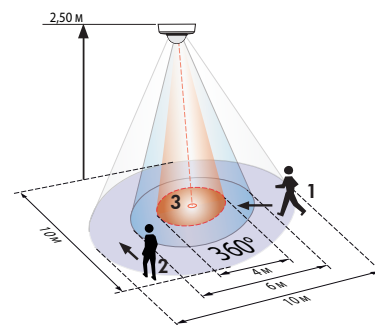

### ■ ТЕХНИЧЕСКИЕ ДАННЫЕ

- 230 В ~ ±10%
- 360°
- перпендикулярно Ø 10,00 м  
фронтально Ø 6,00 м
- SM = IP44; FC = IP23; FM = IP20 / класс II / CE
- SM Ø 106 x В 53 мм  
FC Ø 83 x В 81 мм  
FM Ø 106 x В 63 мм
- от -25°C до +50°C
- из высококачественного и устойчивого к УФ поликарбоната
- IR-PD3N, IR-PD-Mini
- Канал 1 (управление светом)**
- 2300 Вт, cosφ = 1;  
1150 ВА, cosφ = 0,5
- импульс и от 30 сек до 30 мин.
- 10 - 2000 люкс

- 1 ■ Движение по направлению к датчику
- 2 ■ Движение в перпендикулярном направлении
- 3 ■ Мелкие движения