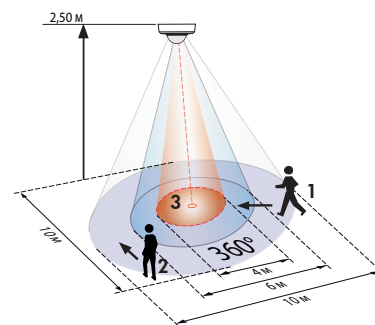

PD3-1C-SM/-FC

SM

FC

■ ТЕХНИЧЕСКИЕ ДАННЫЕ

- 230В ~ ±10%
- ∅ 360°
- перпендикулярно ∅ 10,00 м
фронтально ∅ 6,00 м
- SM = IP44; FC = IP20; класс II
CE
- SM ∅ 106 x В 53 мм
FC ∅ 83 x В 81 мм
- от -25°С до +50°С
- из высококачественного и устойчивого к УФ поликарбоната

Канал 1 (управление светом)

- 2300 Вт, cosφ = 1;
1150 ВА, cosφ = 0,5
- импульс и от 30 сек до 30 мин.
- 10 - 2000 люкс

❗ СВЕДЕНИЯ О ПРОДУКТЕ

Датчик движения LUXOMAT® PD3-1C для открытого, потолочного или скрытого монтажа, с круговым диапазоном обнаружения

- Один канал для коммутации света
- Высокопроизводительное реле для коммутации мощных светильников
- Специальная оптическая система для регистрации даже наименьших движений
- Серийная импульсная функция (гонг)
- **Примеры использования:**
Контроль небольших площадей, например лестничных клеток, отдельных гаражей, передних, туалетов