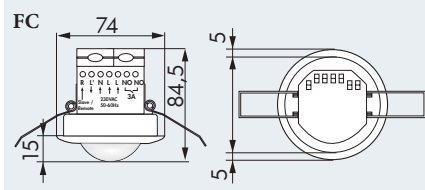

PD3-1C-SM/-FC

SM

FC

■ ТЕХНИЧЕСКИЕ ДАННЫЕ

- 230В ~ ±10%
- ∅ 360°
- перпендикулярно ∅ 10,00 м
фронтально ∅ 6,00 м
- SM = IP44; FC = IP20; класс II
CE
- SM ∅ 106 x В 53 мм
FC ∅ 83 x В 81 мм
- от -25°С до +50°С
- из высококачественного и устойчивого к УФ поликарбоната

Канал 1 (управление светом)

- 2300 Вт, cosφ = 1;
1150 ВА, cosφ = 0,5
- импульс и от 30 сек до 30 мин.
- 10 - 2000 люкс

❗ СВЕДЕНИЯ О ПРОДУКТЕ

Датчик движения LUXOMAT® PD3-1C для открытого, потолочного или скрытого монтажа, с круговым диапазоном обнаружения

- 1 ■ Движение по направлению к датчику
- 2 ■ Движение в перпендикулярном направлении
- 3 ■ Мелкие движения

■ АКСЕССУАРЫ (ОПЦИЯ)

Круговая защитная сетка

Наименование	Цвет	Код товара
PD31C-SM	Белый	92194
PD31C-FC	Белый	92197