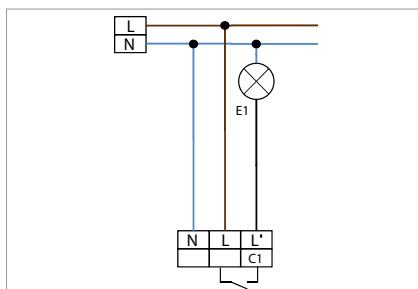

PD3-1C-SM/-FC

SM

FC

■ ТЕХНИЧЕСКИЕ ДАННЫЕ

- 230В ~ ±10%
- ∅ 360°
- перпендикулярно ∅ 10,00 м
фронтально ∅ 6,00 м
- SM = IP44; FC = IP20; класс II
CE
- SM ∅ 106 x В 53 мм
FC ∅ 83 x В 81 мм
- от -25°С до +50°С
- из высококачественного и устойчивого к УФ поликарбоната

Канал 1 (управление светом)

- 2300 Вт, cosφ = 1;
1150 ВА, cosφ = 0,5
- импульс и от 30 сек до 30 мин.
- 10 - 2000 люкс

❗ СВЕДЕНИЯ О ПРОДУКТЕ

Датчик движения LUXOMAT® PD3-1C для открытого, потолочного или скрытого монтажа, с круговым диапазоном обнаружения

- Один канал для коммутации света
- Высокопроизводительное реле для коммутации мощных светильников
- Специальная оптическая система для регистрации даже наименьших движений
- Серийная импульсная функция (гонг)
- **Примеры использования:**
Контроль небольших площадей, например лестничных клеток, отдельных гаражей, передних, туалетов

- 1 ■ Движение по направлению к датчику
- 2 ■ Движение в перпендикулярном направлении
- 3 ■ Мелкие движения

■ АКСЕССУАРЫ (ОПЦИЯ)

Круговая защитная сетка

Наименование	Цвет	Код товара
PD31C-SM	Белый	92194
PD31C-FC	Белый	92197