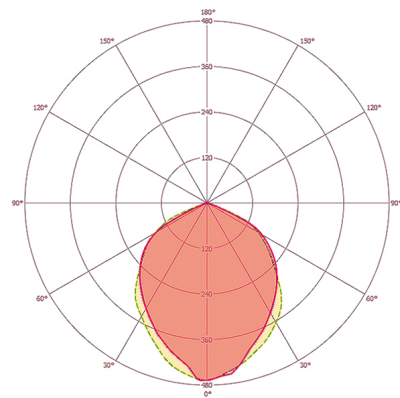

Габаритный чертеж

Распределение света

Схема подключения

Стандартная эксплуатация с устройством включения и выключения