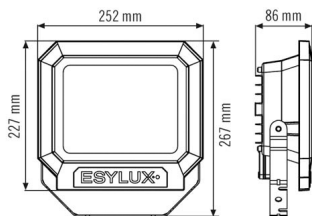

Габаритный чертеж

Распределение света

Схема подключения

Стандартная эксплуатация с устройством включения и выключения