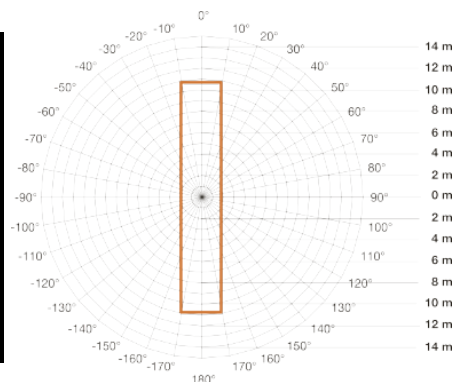

Ультразвуковой датчик присутствия Steinel DUAL US DALI-2

Характеристики

Артикул:	057466
Функции	<p>Важно! Управление сенсором через сторонний контроллер, по протоколу DALI-2!!! С помощью шины DALI сенсор подключается к прибору управления. Сенсор использует кабель DALI для коммуникации и для подачи питания.</p> <p>Адресный мультисенсор DALI. Идеален для длинных, узких коридоров, проходов, коридоров с выступами на потолке или стене</p>
Цвет	белый
Размеры (ВхШхГ)	Ø 120 x 120 x 73 мм
Установка	внутренний, потолочный, встраиваемый
Рекомендуемая высота установки	2-5 м
Дальность действия	20 x 3 м. (по 10 м. в длину, в каждом направлении; 20 м. общая длина и 3 м. ширина)
Возможности регулировки, ограничение дистанции срабатывания	механическая регулировка дальности действия с точностью до метра с помощью поворотного регулятора на датчике
Материал	Пластик, устойчивый к УФ-излучению
Тип сенсора	ультразвуковой
Сенсорика	Ультразвук 40 кГц
Угол охвата датчика	прямоугольная площадь охвата: 360° при угле раствора 180° (см. диаграмму дальности действия датчика)
Потребляемая мощность, Вт	24 мА / 12 адресов DALI
Напряжение	по шине DALI / 10 - 22,5 V DC (DALI не является SELV - используйте инструкции по работе с низким напряжением)