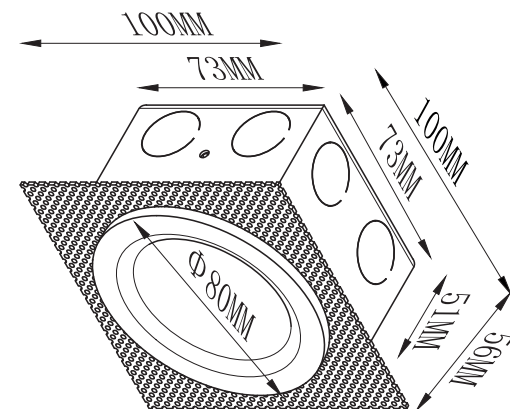

Donolux

Светодиодный светильник

Серия: Portal
Цвет корпуса: Черный
Мощность 3Вт при токе 700мА
Цветовая температура: 3000К
Световой поток: 100Лм
Угол рассеивания: 90
Степень защиты: IP54
Индекс цветопередачи: 80
Габариты, мм: D80xH24
Габариты короба, мм: L100xW100xH56
Монтажное отверстие короба, мм: L73xW73
Источник питания в комплекте

DL18427R3W1B

IP54

ИНСТРУКЦИЯ ПО УСТАНОВКЕ

1. Вырезать отверстие в стене.
2. Установить короб в стене.
3. Подсоединить электрические провода к клеммной колодке.
4. Установить осветительный прибор в короб.