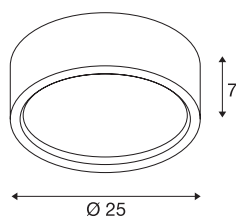

## PLASTRA

потолочный светильник, светодиодный, белый гипс, 3000 K

Гипсовый светильник PLASTRA представляет собой уникальный потолочный светильник с аккуратным дизайном в пуристическом стиле. Этот светильник можно использовать со светодиодным источником света с регулировкой яркости и напрямую подключать к сети напряжением 230 В. Включенная в комплект шлифовальная бумага предназначена для очистки поверхности. После грунтования на светильник можно нанести наклейки или краску для стен.

### Технические характеристики

Тов. №:	148005
Номинальное первичное напряжение	220-240V ~50/60Hz mA/V
Вторичный ток / вторичное напряжение	350mA
Высота	7 cm
Диаметр	25 cm
Вес нетто	1.98 kg
вес брутто	2.486 kg
Класс защиты	I
Сборка	Накладной
Детали сборки	Потолок
С регулировкой яркости	Да
Технология регулирования яркости	Фазовая отсечка, Фазовая отсечка
Мощность	15 W
Световой поток	990 lm
Цветовая температура	3000 Kelvin
Половинный угол	110 °
Цвет	белый
LXXVXX Данные	L70B50
Срок службы	30000 h
BIG WHITE Seite	282