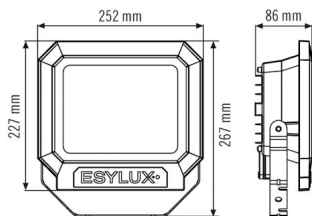

SUN OFL TR 5400 830 BK

Номер артикула **GTIN**
EL10810213 4015120810213

Аксессуары

Обозначение изделия	Номер артикула	GTIN
FL WALL ARM 700 BK	EL10810534	4015120810534
FL GROUND SPIKE BK	EL10810558	4015120810558

Габаритный чертёж