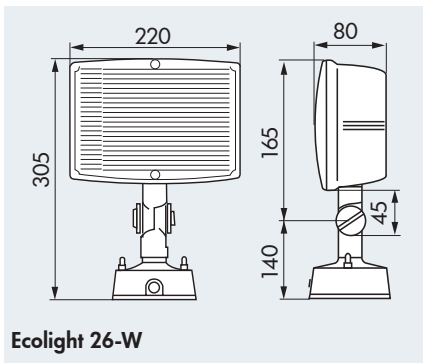

i СВЕДЕНИЯ О ПРОДУКТЕ

- Энергосберегающие прожекторы **LUXOMAT® Ecolight 26-W** для настенного и потолочного монтажа
- Более высокий срок эксплуатации энергосберегающей лампы: ок. 12000 часов, – лампа накаливания служит ок. 1000 часов, – при этом снижаются затраты на обслуживание
- Незначительный самонагрев из-за минимальной мощности потерь ЭПРА
- Очень высокая световая отдача благодаря специальным отражателям
- **Примеры использования:** подсветка фасадов, вывесок, общее освещение