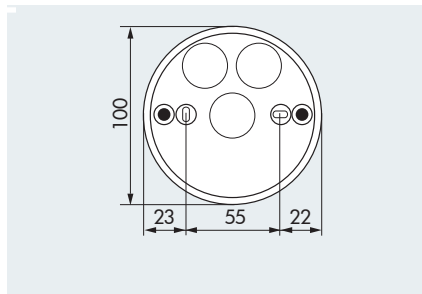

i СВЕДЕНИЯ О ПРОДУКТЕ

- Энергосберегающие прожекторы **LUXOMAT® Ecolight 26-W** для настенного и потолочного монтажа
- Более высокий срок эксплуатации энергосберегающей лампы: ок. 12000 часов, – лампа накаливания служит ок. 1000 часов, – при этом снижаются затраты на обслуживание
- Незначительный самонагрев из-за минимальной мощности потерь ЭПРА
- Очень высокая световая отдача благодаря специальным отражателям
- **Примеры использования:** подсветка фасадов, вывесок, общее освещение