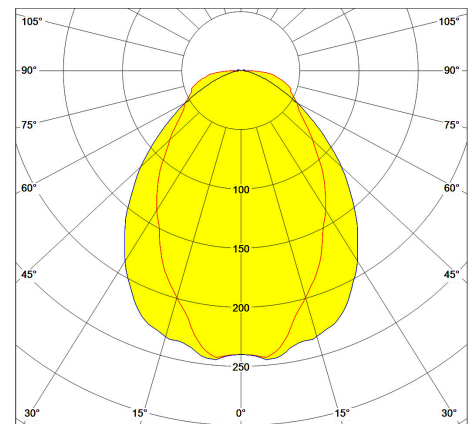

Распределение света Ecolight 26 W

Наименование	Цвет	Код товара
Ecolight 26-W	Черный	22000
Ecolight 26-W	Белый	22005