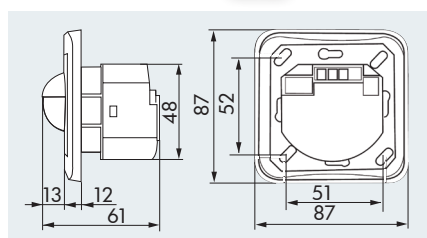

Indoor 180-M-2C

■ ТЕХНИЧЕСКИЕ ДАННЫЕ

- 230 В ~ ±10%
- 180°
- макс. 10,00 м
- IP20 / класс II / C €
- Д 87 x Ш 87 x Г 61 мм
- от -25°C до +50°C
- из высококачественного и устойчивого к УФ поликарбоната
- IR-PD, IR-PD-Mini
- Канал 1 (управление светом)**
 - 2300 Вт, cos φ = 1; 1150 ВА, cos φ = 0,5
 - от 15 сек до 30 мин. или импульс
 - 2 - 2000 люкс
- Канал 2 (управление устройством)**
 - Замыкающий контакт, контакт NO, 3А, 230В, cos φ = 1
 - Импульс сигнала тревоги, импульс или от 5 до 120 мин.

▶ Микрофон активируется только после обнаружения движения!

■ СВЕДЕНИЯ О ПРОДУКТЕ

- Комбинированный дистанционно управляемый датчик движения/шума LUXOMAT® Indoor 180-M-2C в исполнении MASTER устройства в виде настенного выключателя с диапазоном обнаружения 180°
- Возможность комбинирования с рамкой крышки пяти различных цветов
- В сочетании с промежуточной рамкой подходит для всех распространенных выключателей, предназначенных для скрытого монтажа
- Два канала коммутации, один для коммутации света, второй с нулевым потенциалом для коммутации ОКВ (отопления, кондиционирования и вентиляции).
- Возможность подключения любого количества SLAVE устройств для недорогого расширения диапазона обнаружения!
- Исполнение IP20 и IP54 (исполнение IP54 для влажных помещений, гаражей, лестниц в подвал)
- Измерение освещенности, оценка дневного и искусственного освещения
- Бесступенчатая регулировка уровня освещенности и времени задержки
- Для монтажных высот 1,10–2,20 м (сбоку от двери или над дверью)
- Возможность открытого монтажа с помощью аксессуара «цоколь для открытого монтажа» (92141)
- **Примеры использования:** Контроль общественных туалетов, коридоров, архивов, комнат для совещаний
- **Крышки заказываются отдельно!**