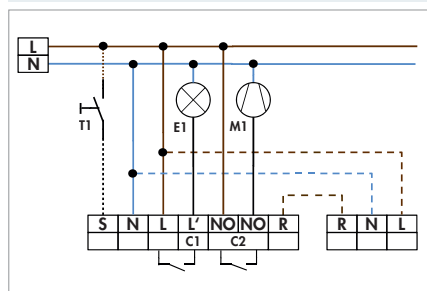

Indoor 180-M-2C

■ ТЕХНИЧЕСКИЕ ДАННЫЕ

- 230 В ~ ±10%
- 180°
- макс. 10,00 м
- IP20 / класс II / C €
- Д 87 x Ш 87 x Г 61 мм
- от -25°C до +50°C
- из высококачественного и устойчивого к УФ поликарбоната
- IR-PD, IR-PD-Mini
- Канал 1 (управление светом)**
 - 2300 Вт, cos φ = 1; 1150 ВА, cos φ = 0,5
 - от 15 сек до 30 мин. или импульс
 - 2 - 2000 люкс
- Канал 2 (управление устройством)**
 - Замыкающий контакт, контакт NO, 3А, 230В, cos φ = 1
 - Импульс сигнала тревоги, импульс или от 5 до 120 мин.

▶ Микрофон активируется только после обнаружения движения!

■ СВЕДЕНИЯ О ПРОДУКТЕ

- Комбинированный дистанционно управляемый датчик движения/шума LUXOMAT® Indoor 180-M-2C в исполнении MASTER устройства в виде настенного выключателя с диапазоном обнаружения 180°
- Возможность комбинирования с рамкой крышки пяти различных цветов
- В сочетании с промежуточной рамкой подходит для всех распространенных выключателей, предназначенных для скрытого монтажа
- Два канала коммутации, один для коммутации света, второй с нулевым потенциалом для коммутации ОКВ (отопления, кондиционирования и вентиляции).
- Возможность подключения любого количества SLAVE устройств для недорогого расширения диапазона обнаружения!
- Исполнение IP20 и IP54 (исполнение IP54 для влажных помещений, гаражей, лестниц в подвал)
- Измерение освещенности, оценка дневного и искусственного освещения
- Бесступенчатая регулировка уровня освещенности и времени задержки
- Для монтажных высот 1,10–2,20 м (сбоку от двери или над дверью)
- Возможность открытого монтажа с помощью аксессуара «цоколь для открытого монтажа» (92141)
- **Примеры использования:** Контроль общественных туалетов, коридоров, архивов, комнат для совещаний
- **Крышки заказываются отдельно!**

■ АКССУАРЫ (ОПЦИЯ)

IR-PD

IR-PD-Mini

Крышка IP20

Крышка IP54

Розетка для открытого монтажа

(Заказывается отдельно)

(Заказывается отдельно)