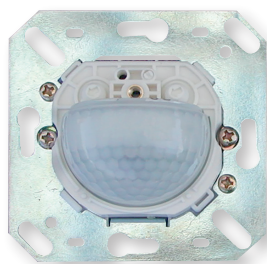

Indoor 180-M-2C

■ ТЕХНИЧЕСКИЕ ДАННЫЕ

- 230 В ~ ±10%
- 180°
- макс. 10,00 м
- IP20 / класс II / C €
- Д 87 x Ш 87 x Г 61 мм
- от -25°C до +50°C
- из высококачественного и устойчивого к УФ поликарбоната
- IR-PD, IR-PD-Mini
- Канал 1 (управление светом)**
 - 2300 Вт, cos φ = 1; 1150 ВА, cos φ = 0,5
 - от 15 сек до 30 мин. или импульс
 - 2 - 2000 люкс
- Канал 2 (управление устройством)**
 - Замыкающий контакт, контакт NO, 3А, 230В, cos φ = 1
 - Импульс сигнала тревоги, импульс или от 5 до 120 мин.

▶ Микрофон активируется только после обнаружения движения!

■ СВЕДЕНИЯ О ПРОДУКТЕ

- Комбинированный дистанционно управляемый датчик движения/шума LUXOMAT® Indoor 180-M-2C в исполнении MASTER устройства в виде настенного выключателя с диапазоном обнаружения 180°
- Возможность комбинирования с рамкой крышки пяти различных цветов
- В сочетании с промежуточной рамкой подходит для всех распространенных выключателей, предназначенных для скрытого монтажа
- Два канала коммутации, один для коммутации света, второй с нулевым потенциалом для коммутации ОКВ (отопления, кондиционирования и вентиляции).
- Возможность подключения любого количества SLAVE устройств для недорогого расширения диапазона обнаружения!
- Исполнение IP20 и IP54 (исполнение IP54 для влажных помещений, гаражей, лестниц в подвал)
- Измерение освещенности, оценка дневного и искусственного освещения
- Бесступенчатая регулировка уровня освещенности и времени задержки
- Для монтажных высот 1,10–2,20 м (сбоку от двери или над дверью)
- Возможность открытого монтажа с помощью аксессуара «цоколь для открытого монтажа» (92141)
- **Примеры использования:** Контроль общественных туалетов, коридоров, архивов, комнат для совещаний
- **Крышки заказываются отдельно!**