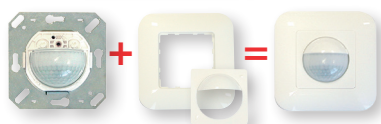

Indoor 180-M-2C

■ ТЕХНИЧЕСКИЕ ДАННЫЕ

- 230 В ~ ±10%
- 180°
- макс. 10,00 м
- IP20 / класс II / C €
- Д 87 x Ш 87 x Г 61 мм
- от -25°C до +50°C
- из высококачественного и устойчивого к УФ поликарбоната
- IR-PD, IR-PD-Mini
- Канал 1 (управление светом)**
 - 2300 Вт, cos φ = 1; 1150 ВА, cos φ = 0,5
 - от 15 сек до 30 мин. или импульс
 - 2 - 2000 люкс
- Канал 2 (управление устройством)**
 - Замыкающий контакт, контакт NO, 3А, 230В, cos φ = 1
 - Импульс сигнала тревоги, импульс или от 5 до 120 мин.

▶ Микрофон активируется только после обнаружения движения!

■ СВЕДЕНИЯ О ПРОДУКТЕ

- Комбинированный дистанционно управляемый датчик движения/шума LUXOMAT® Indoor 180-M-2C в исполнении MASTER устройства в виде настенного выключателя с диапазоном обнаружения 180°
- Возможность комбинирования с рамкой крышки пяти различных цветов
- В сочетании с промежуточной рамкой подходит для всех распространенных выключателей, предназначенных для скрытого монтажа
- Два канала коммутации, один для коммутации света, второй с нулевым потенциалом для коммутации ОКВ (отопления, кондиционирования и вентиляции).
- Возможность подключения любого количества SLAVE устройств для недорогого расширения диапазона обнаружения!
- Исполнение IP20 и IP54 (исполнение IP54 для влажных помещений, гаражей, лестниц в подвал)
- Измерение освещенности, оценка дневного и искусственного освещения
- Бесступенчатая регулировка уровня освещенности и времени задержки
- Для монтажных высот 1,10–2,20 м (сбоку от двери или над дверью)
- Возможность открытого монтажа с помощью аксессуара «цоколь для открытого монтажа» (92141)
- **Примеры использования:** Контроль общественных туалетов, коридоров, архивов, комнат для совещаний
- **Крышки заказываются отдельно!**