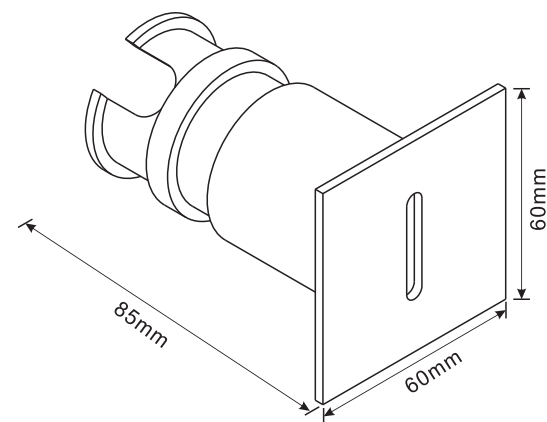

Dinolux®

Встраиваемый светодиодный светильник

Серия: Portal
Цвет корпуса: белый
Мощность: 3Вт 700мА
Цвет температура: 3000К
Световой поток: 40Лм
Угол рассеивания: 10°
Степень защиты: IP20
Индекс цветопередачи: 80
Габариты, мм: 60x60x38
Глубина короба, мм: 85
Монтажное отверстие короба, мм: 45
Источник питания в комплекте

DL20125SQ3W1W