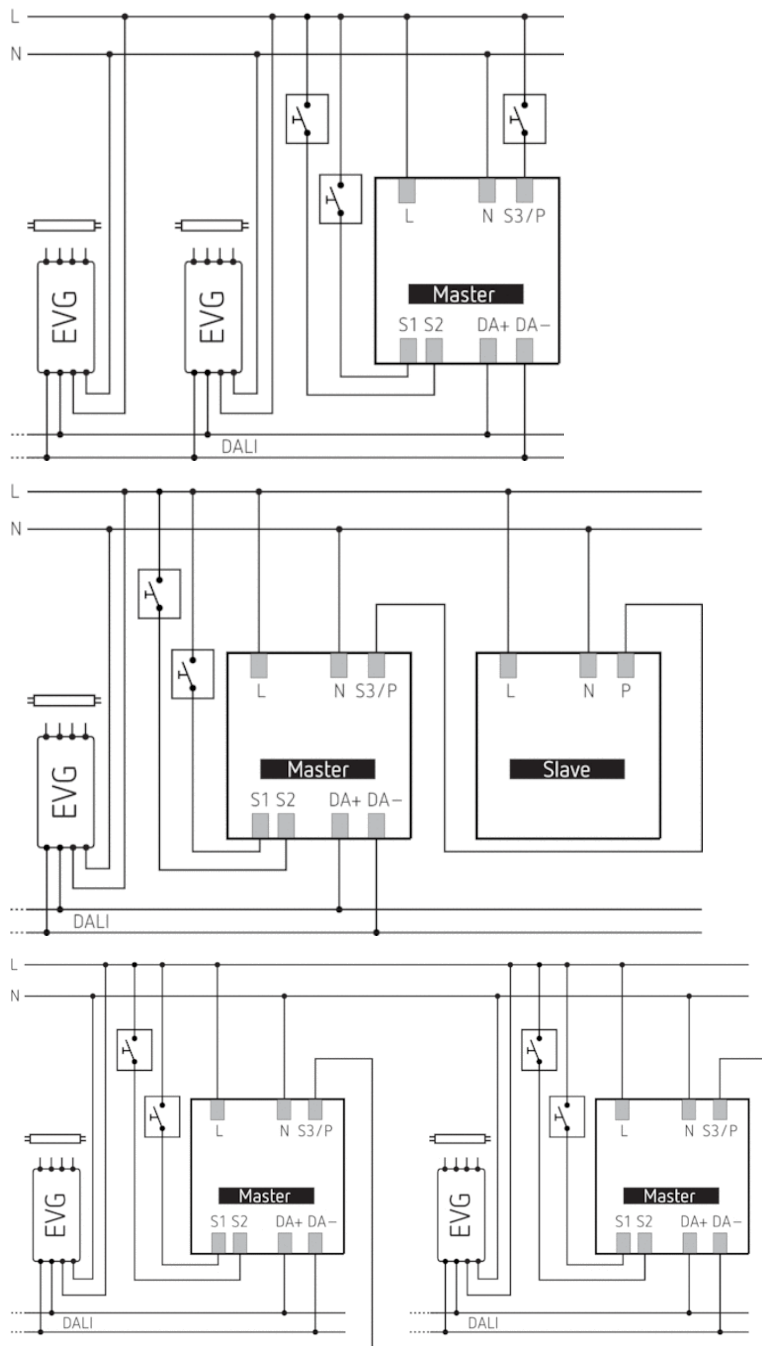

Лампы	Лампы накаливания/галогенные, Люминесцентные лампы, Энергосберегающие лампы, LEDs
Управляющий выход	100 mA
Макс. диаметр сечение кабеля	max. 2 x 2,5 mm²
Размер скрываемой части корпуса	Ø 55 mm (NIS, PMI)
Зона обнаружения	452 m² (Ø 24 m | 360°)
Температура окружающей среды	-15 °C ... +50 °C
Степень защиты	IP 54 (если установлен)

Пример подключения