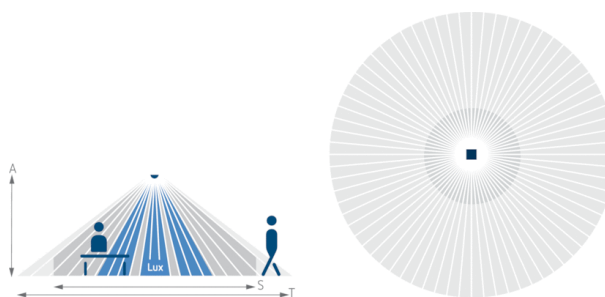

Зона обнаружения

Высота установки (A)	Сидящие люди (S)	Диагональ (T)
2 m	20 m² | 5 m	380 m² | 22 m
2,5 m	28 m² | 6 m	415 m² | 23 m
3 m	38 m² | 7 m	452 m² | 24 m
3,5 m	38 m² | 7 m	452 m² | 24 m
6 m	–	452 m² | 24 m
10 m	–	491 m² | 25 m