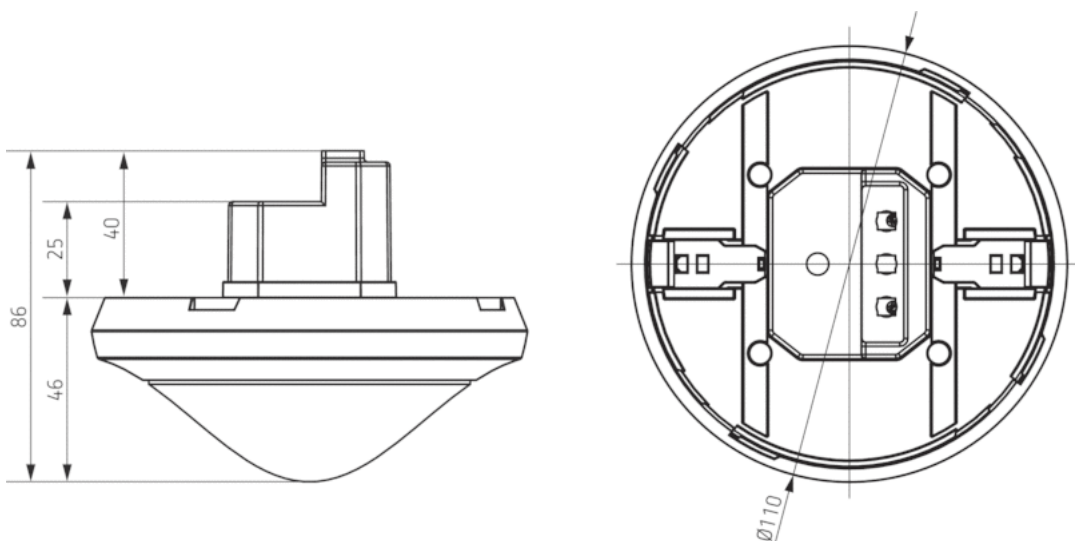

Чертежи

Аксессуары

Surface frame 110A WH

- Артикул: 9070912
  [Подобности ▶ www.theben.de](http://www.theben.de)

SendoPro 868-A

- Артикул: 9070675
  [Подобности ▶ www.theben.de](http://www.theben.de)

theSenda P

- Артикул: 9070910
  [Подобности ▶ www.theben.de](http://www.theben.de)

theSenda S

- Артикул: 9070911
  [Подобности ▶ www.theben.de](http://www.theben.de)

Ceiling installation box 73A

- Артикул: 9070917
  [Подобности ▶ www.theben.de](http://www.theben.de)

Masking clip

- Артикул: 9070921
  [Подобности ▶ www.theben.de](http://www.theben.de)