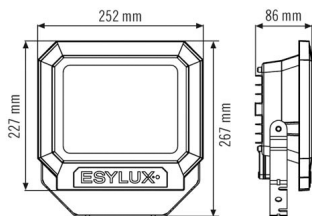

SUN OFL TR 5400 830 WH

Номер артикула   GTIN
EL10810206   4015120810206

Аксессуары

Обозначение изделия	Номер артикула	GTIN
FL WALL ARM 700 WH	EL10810527	4015120810527
FL GROUND SPIKE WH	EL10810541	4015120810541

Габаритный чертеж