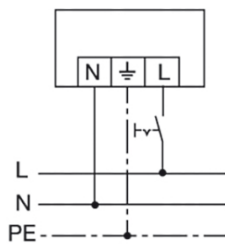

SUN OFL TR 5400 830 WH

Номер артикула GTIN
 EL10810206 4015120810206

Аксессуары

Обозначение изделия	Номер артикула	GTIN
FL WALL ARM 700 WH	EL10810527	4015120810527
FL GROUND SPIKE WH	EL10810541	4015120810541

Габаритный чертеж

Распределение света

Схема подключения

Стандартная эксплуатация с устройством включения и выключения