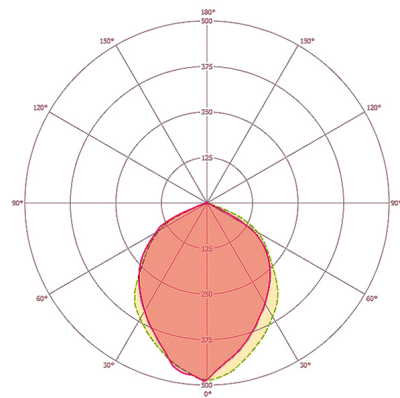

Габаритный чертеж

Распределение света

Схема подключения

Стандартная эксплуатация с устройством включения и выключения