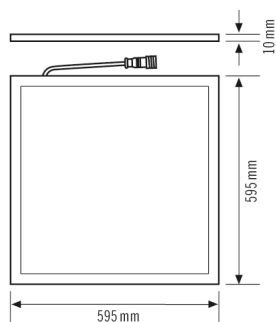

КРЕПЛЕНИЕ	
Тип монтажа	Вставить
Место монтажа	потолок
Монтажные размеры	Монтажная длина: 595 мм x Монтажная ширина: 595 мм x Глубина монтажа: 50 мм
Тип подключения	штепсельный зажим
Поперечное сечение подключаемого кабеля	1.5 – 1.5 mm ²

КОРПУС	
Примерные	Длина 595 мм x Ширина 595 мм x Высота/глубина 11 мм
Масса	3390 g
Материал	Алюминий с лакокрасочным покрытием
Степень защиты	IP20
Допустимая температура окружающей среды	0 °C...+50 °C
Цвет	Белый, по цветовой гамме близок к RAL 9003

Описание изделия

- Светодиодный светильник с призматическим рассеивателем (PRISMATIC)
- Может использоваться в качестве встраиваемого потолочного светильника для потолочных систем со скрытыми или видимыми несущими шинами с размерами 600x600 мм
- Мощность светодиодов 33 Вт
- Встроенный ЭПРА (DALI), установка без дополнительных принадлежностей
- Цветовая температура прикл. 4000 К (нейтральный белый)

Чертеж с размерами

Распределение света

STELLA PNL 600 DDP OP 3800 840 IP20 DALI

Номер артикула GTIN
EQ10600234 4015120600234

Схема подключения

Стандартный режим.

Подробное Описание изделия

- Светодиодный светильник с призматическим рассеивателем (PRISMATIC)
- Может использоваться в качестве встраиваемого потолочного светильника для потолочных систем со скрытыми или видимыми несущими шинами с размерами 600x600 мм
- Высокое качество освещения, подходит для рабочих мест, оборудованных мониторами, согласно EN 12464-1
- Номинальный срок службы L80B50 при 25 °C 40000 h
- Встроенный ЭПРА (DALI), установка без дополнительных принадлежностей
- Мощность светодиодов 33 Вт
- Цветовая температура прикл. 4000 К (нейтральный белый)