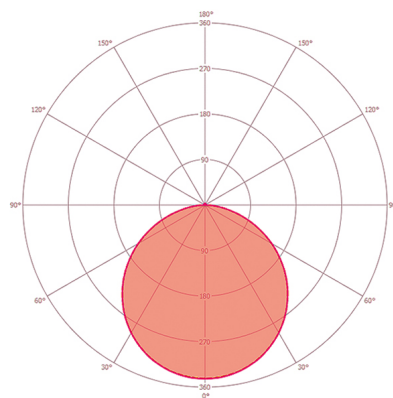

Чертеж с размерами

Распределение света

STELLA PNL 600 DDP OP 3800 840 IP20 DALI

Номер артикула GTIN
EQ10600234 4015120600234

Схема подключения

Стандартный режим.

Подробное Описание изделия

- Светодиодный светильник с призматическим рассеивателем (PRISMATIC)
- Может использоваться в качестве встраиваемого потолочного светильника для потолочных систем со скрытыми или видимыми несущими шинами с размерами 600x600 мм
- Высокое качество освещения, подходит для рабочих мест, оборудованных мониторами, согласно EN 12464-1
- Номинальный срок службы L80B50 при 25 °C 40000 h
- Встроенный ЭПРА (DALI), установка без дополнительных принадлежностей
- Мощность светодиодов 33 Вт
- Цветовая температура прикл. 4000 К (нейтральный белый)