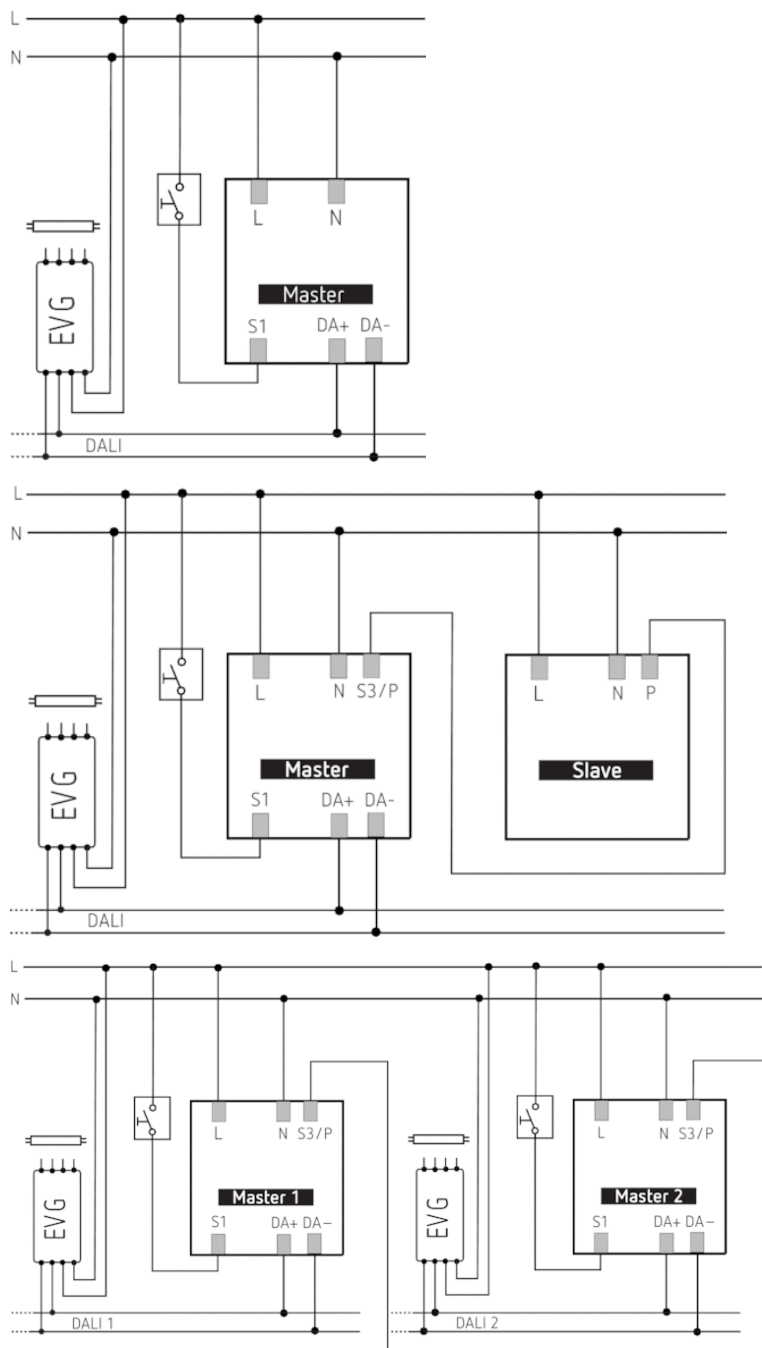

Макс. диаметр сечение кабеля	max. 2 x 2,5 mm²
Размер скрываемой части корпуса	Ø 55 mm (NIS, PMI)
Зона обнаружения	452 m² (Ø 24 m | 360°)
Температура окружающей среды	-15 °C ... +50 °C
Степень защиты	IP 54 (если установлен)

Пример подключения