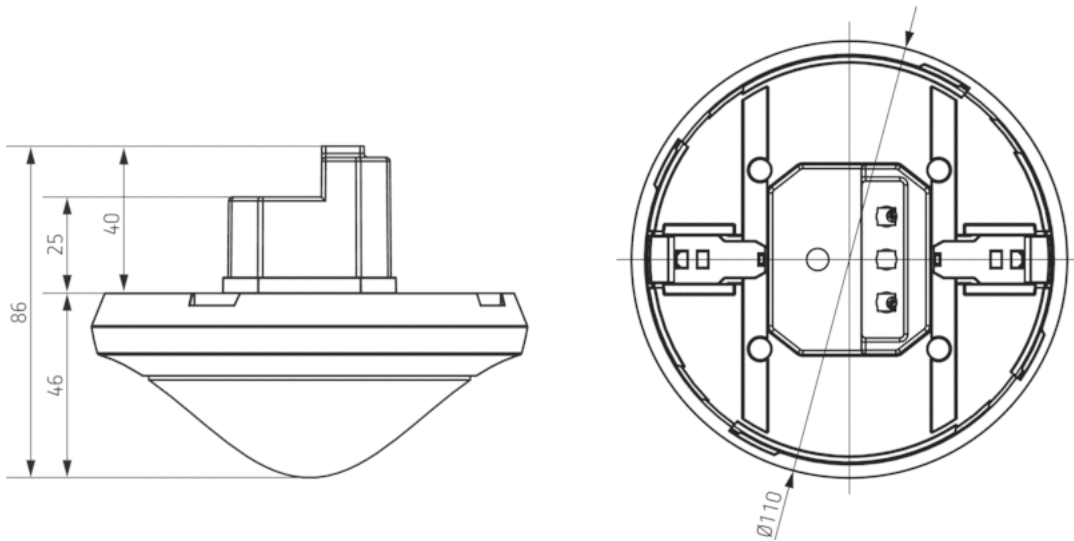

Чертежи

Аксессуары

Surface frame 110A GR

- Артикул: 9070913
  [Подробности ► www.theben.de](http://www.theben.de)

SendoPro 868-A

- Артикул: 9070675
  [Подробности ► www.theben.de](http://www.theben.de)

theSenda P

- Артикул: 9070910
  [Подробности ► www.theben.de](http://www.theben.de)

theSenda S

- Артикул: 9070911
  [Подробности ► www.theben.de](http://www.theben.de)

Ceiling installation box 73A

- Артикул: 9070917
  [Подробности ► www.theben.de](http://www.theben.de)

Masking clip

- Артикул: 9070921
  [Подробности ► www.theben.de](http://www.theben.de)