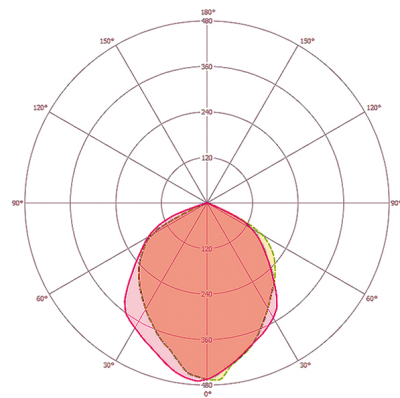

Габаритный чертеж

Распределение света

Схема подключения

Стандартная эксплуатация с устройством включения и выключения