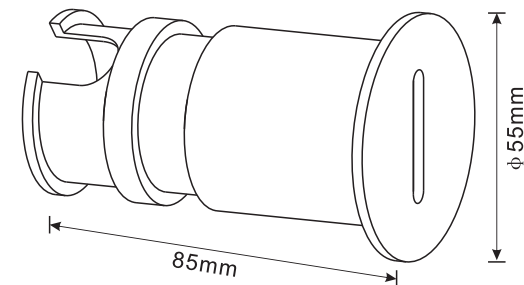

Dinolux®

Встраиваемый светодиодный светильник

Серия: Portal
Цвет корпуса: Черный
Мощность: 3Вт 700мА
Цвет температура: 3000К
Световой поток: 40Лм
Угол рассеивания: 10°
Степень защиты: IP20
Индекс цветопередачи: 80
Габариты, мм: 55x38
Глубина короба, мм: 85
Монтажное отверстие короба, мм: 45
Источник питания в комплекте

DL20125R3W1B