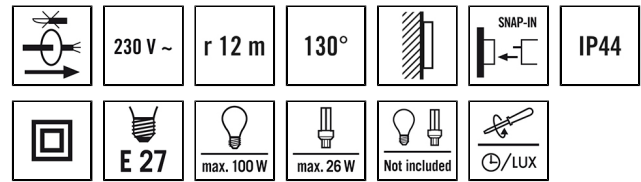

AL GARDA WL OP MD BK

Номер артикула **GTIN**
 EL10026126 4015120026126

Описание изделия

- Автоматический светильник с интегрированным датчиком движения, угол охвата 130°
- Прибор в комплекте из осветительного средства и #####

Технические характеристики

Общие сведения	
Категория устройства	Настенный светильник
Пользовательский интерфейс	Регулятора
Возможно дистанционное управление	-
Соответствие	CE, RoHS, WEEE
Гарантия	3 года
КРЕПЛЕНИЕ	
Тип монтажа	Структура
Место установки	сетка
КОРПУС	
Примерные	Длина 215 мм x Ширина 215 мм x Высота/глубина 292 мм
Масса	1586 g
Материал	АБс-пластик
Степень защиты	IP44
Допустимая температура окружающей среды	-25 °C...+55 °C
Цвет	черный, по цветовой гамме близок к RAL 9005

Проверка нити накала по IEC 60695-2-10	650 °C
--	--------

Электрическая Исполнение	
система управления	ON/OFF
Класс защиты	II
Номинальное напряжение	230 V / 50 Hz

света	
Рассеиватель	опал
Угол излучения	прямое
Угол излучения	290 °
Класс энергоэффективности	A++ до E