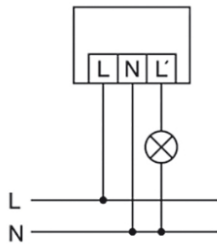

Схема подключения	Схема подключения

Стандартная эксплуатация

Параллельное подключение автоматических светильников

Схема подключения	Схема подключения

Стандартная эксплуатация с дополнительной функцией непрерывного освещения, включаемого с помощью внешнего выключателя.

Стандартная эксплуатация с дополнительной возможностью включения вручную.
 #####: У AL U 180 также для активации специальных функций.

AL GARDA WL OP MD BK

Номер артикула GTIN

EL10026126 4015120026126

Схема подключения