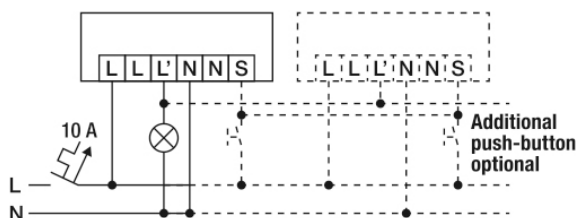

Вход выключателя	✓
Импульсная функция	✓
Время ожидания	15 с...30 мин (ступенчато регулируемый)

Аксессуары

Обозначение изделия	Номер артикула	GTIN
BASKET GUARD ROUND LARGE	EM10425608	4015120425608
MOUNTING SET IP20 FM 62 WH	EP10425929	4015120425929
BASIC 24 LENS MASK	EB10423109	4015120423109

Габаритный чертёж

Зоны охвата

диапазоном обнаружения

■ Поперечная (А)	Ø 24 м
■ Фронтальная (В)	Ø 11 м
■ Зона обнаружения (С)	Ø 8 м

Схема подключения

Стандартная эксплуатация