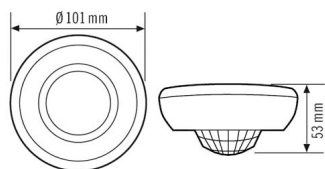

PD 360/24 BASIC

Номер артикула	GTIN
EB10430855	4015120430855

Разрывная мощность	230 В/50 Гц, 2300 Вт/10 А ($\cos \varphi = 1$), 1150 ВА/5 А ($\cos \varphi = 0,5$) 600 W LED
Контакт выключателя	Замыкающий / с потенциалом

Вход выключателя	✓
Импульсная функция	✓
Время ожидания	15 с...30 мин (ступенчато регулируемый)

Аксессуары

Обозначение изделия	Номер артикула	GTIN
BASKET GUARD ROUND LARGE	EM10425608	4015120425608
MOUNTING SET IP20 FM 62 WH	EP10425929	4015120425929
BASIC 24 LENS MASK	EB10423109	4015120423109

Габаритный чертёж

Зоны охвата

диапазоном обнаружения

■ Поперечная (А)	Ø 24 м
■ Фронтальная (В)	Ø 11 м
■ Зона обнаружения (С)	Ø 8 м

Схема подключения

Стандартная эксплуатация