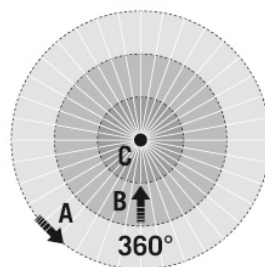

PD 360/24 BASIC

Номер артикула	GTIN
EB10430855	4015120430855

Разрывная мощность	230 В/50 Гц, 2300 Вт/10 А ($\cos \varphi = 1$), 1150 ВА/5 А ($\cos \varphi = 0,5$) 600 W LED
Контакт выключателя	Замыкающий / с потенциалом

Вход выключателя	✓
Импульсная функция	✓
Время ожидания	15 с...30 мин (ступенчато регулируемый)

Аксессуары

Обозначение изделия	Номер артикула	GTIN
BASKET GUARD ROUND LARGE	EM10425608	4015120425608
MOUNTING SET IP20 FM 62 WH	EP10425929	4015120425929
BASIC 24 LENS MASK	EB10423109	4015120423109

Габаритный чертёж

Зоны охвата

диапазоном обнаружения

■ Поперечная (А)	Ø 24 м
■ Фронтальная (В)	Ø 11 м
■ Зона обнаружения (С)	Ø 8 м

Схема подключения

Стандартная эксплуатация