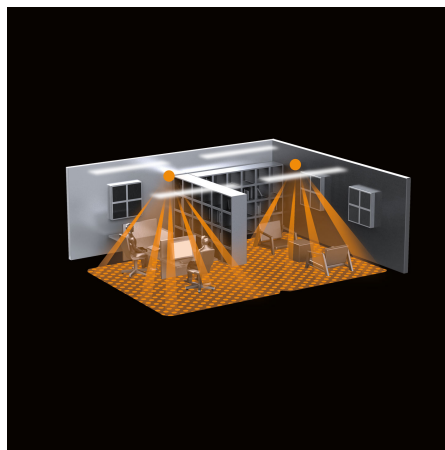

## Датчик присутствия Steinel IR Quattro SLIM DALI

### Характеристики

Артикул:	<b>005795</b>
Функции	<b>Идеален для небольших помещений: офисов, прихожих, санузлов, коридоров, подсобных помещений.</b>
Степень защиты	<b>IP 20</b>
Дальность действия	<b>4 м</b>
Класс защиты	<b>II</b>
Рекомендуемая высота установки	<b>2,5-4 м</b>
Сенсорика	<b>линза ретина</b>
Температурный диапазон	<b>от 0° до + 40°</b>
Тип сенсора	<b>инфракрасный</b>
Угол охвата датчика	<b>360° при угле раствора 180°</b>
Установка	<b>внутренний, потолочный, встраиваемый</b>
Цвет	<b>белый</b>
Площадь зоны присутствия	<b>макс. 4 x 4 м (16 м²)</b>
Режим обучения	<b>Teach in (с опциональным дистанционным управлением RC8)</b>
Базовая яркость (дежурный режим)	<b>Основная яркость, 10%, с помощью пульта RC8, Smart Remote, управление DALI</b>
Задержка включения	<b>ВЫКЛ. / 10 мин. / 30 мин. / всю ночь</b>
Напряжение	<b>230-240 В, 50/60 Гц</b>
Параллельное включение	<b>master/master, master/slave</b>
Площадь зоны радиального движения	<b>макс. 4 x 4 м (16 м²)</b>

Площадь зоны тангенциального движения	<b>макс. 4 x 4 м (16 м<sup>2</sup>)</b>
Размеры (ВхШхГ)	<b>77 x 77 x 60 мм</b>
Постоянное включение на 4 часа	<b>да, с помощью пульта RC5 DALI</b>
Интерфейс	<b>DALI</b>
Комплектуемые, дополнительно	<b>пульта д/у RC5, RC8, Smart Remote (приобретаются отдельно)</b>
Нагрузка	<b>Управляемые 12 ЭПРА DALI на каждом выходе</b>
DALI	<b>Выход DALI 1: 2-полюсная управляющая линия DALI / broadcast Выход DALI 2: 2-полюсная управляющая линия DALI / broadcast</b>
Установка сумеречного порога	<b>10-1000 лк, ∞ / дневной свет; механическая регулировка или с помощью пульта RC8, Smart Remote</b>
Возможности регулировки, ограничение дистанции срабатывания	<b>с помощью пульта RC8 и с помощью заслонок, Smart Remote</b>