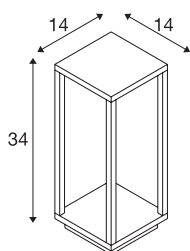

INFORMATIONS TECHNIQUES

Réf. :	1003471
Longueur	14 cm
Largeur	14 cm
Hauteur	34 cm
Poids net	1.39 kg
Poids brut	1.814 kg
Code IP	IP 54
Classe de protection	III
Classe de résistance aux chocs	IK02
Montage	En saillie
Détails de montage	Sol
Puissance en watts	2.2 W
Lumen	190 lm
Température de couleur	3000 Kelvin
Coloris	anthracite
IRC	90
Données LXXBXX	L70B50
Température ambiante minimale	-10 °C
Température ambiante maximale	45 °C