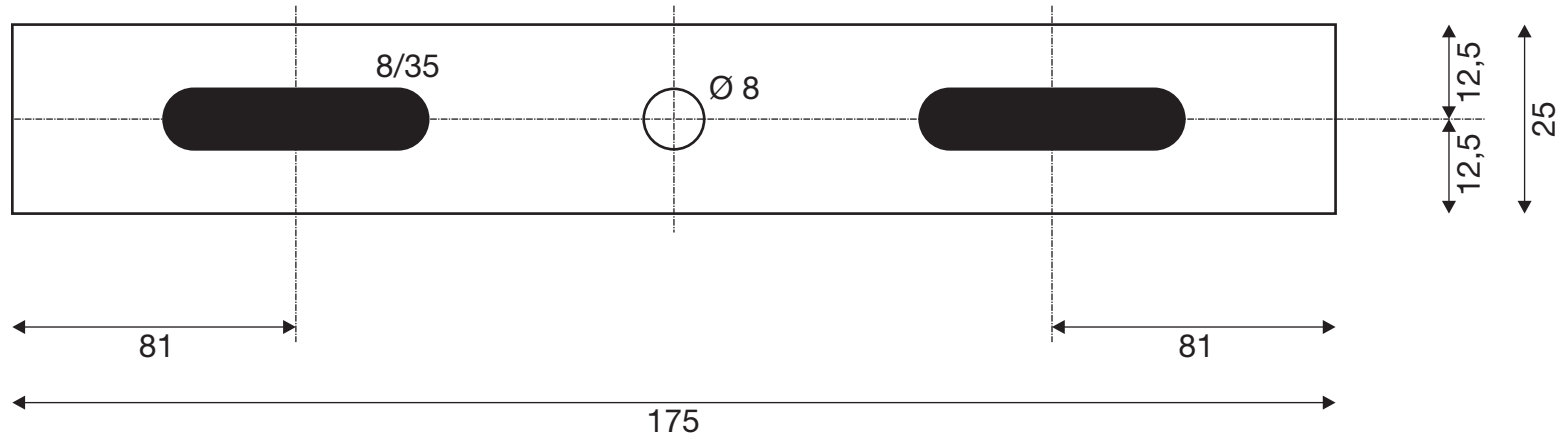

Item-no. 1001779
(mm)
not in scale
nicht maßstäblich

10.09.2018 SLV GmbH

Technische Änderungen vorbehalten. Technical Details are subject to change. Les détails techniques sont sujet à des changements. Nos reservamos el derecho a modificaciones técnicas. Modifiche tecniche riservate. Behoudens technische wijzigingen. Ret til tekniske ændringer forbeholdes. Zmiany techniczne zastrzeżone. Сохраняется право на внесение технических изменений. Techniska ändringar kan förekomma. Teknik deęişiklik yapma hakkı saklıdır. A technikai részletek termékenként változhatnak.