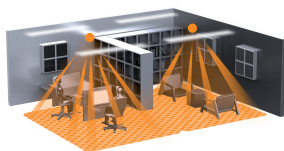

Датчик присутствия Steinel IR Quattro SLIM XS LiveLink

Характеристики

Артикул:	033040
Функции	определение движения, настройка дальности, измерение яркости, постоянный контроль, установка времени, полуавтоматический / автоматический, режим обучения, тестовый режим, дневной режим. Идеален для небольших помещений: офисов, прихожих, санузлов, коридоров, подсобных помещений.
Степень защиты	IP 20
Класс защиты	II
Цвет	белый
Площадь зоны радиального движения	4 x 4 м (16 м²)
Площадь зоны присутствия	4 x 4 м (16 м²)
Тип сенсора	пассивный инфракрасный
Угол охвата датчика	360°
Материал	устойчивый к УФ-лучам пластик (корпус), HDPE (линза)
Температурный диапазон	0°C до +40°C
Установка сумеречного порога	2 - 1000 люкс
Напряжение	шина DALI
DALI	2 стандартных DALI устройства
Возможности регулировки, ограничение дистанции срабатывания	через приложение LiveLink
Задержка включения	1 мин - 60 мин, IQ

Интерфейс	LiveLink (DALI 2)
Размеры (ВхШхГ)	80 x 80 x 51 мм
Рекомендуемая высота установки	4 м