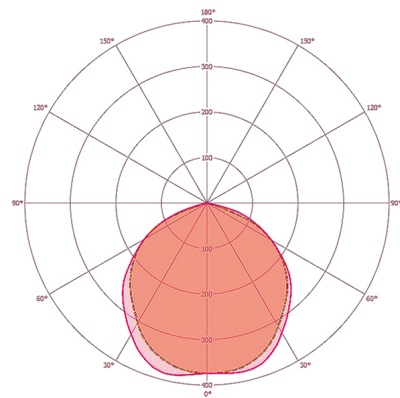

Габаритный чертёж

Распределение света

Схема подключения

Стандартная эксплуатация с устройством включения и выключения