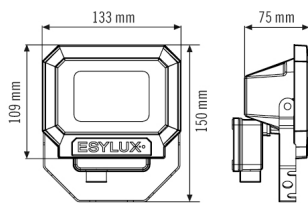

Габаритный чертёж

Распределение света

Схема подключения

Стандартная эксплуатация с устройством включения и выключения