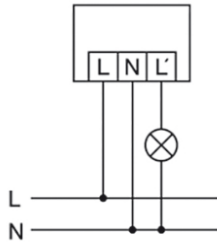

### Схема подключения

Стандартная эксплуатация с дополнительной функцией непрерывного освещения, включаемого с помощью внешнего выключателя.

### Схема подключения

Стандартная эксплуатация с дополнительной возможностью включения вручную.  
 #####: У AL U 180 также для активации специальных функций.

AL MONZA WL TR MD WH

Номер артикула GTIN

EL10026102 4015120026102

## Схема подключения

---

---

*Дополнительная возможность подключения последующих светильников без датчиков движения.*