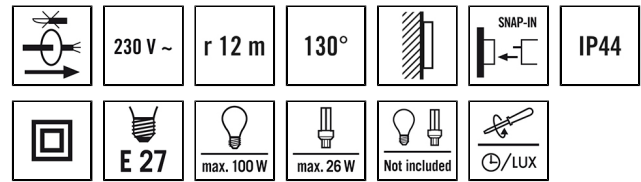

### Описание изделия

- Автоматический светильник с интегрированным датчиком движения, угол охвата 130°
- Прибор в комплекте из осветительного средства и #####

### Технические характеристики

Общие сведения	
Категория устройства	Настенный светильник
Пользовательский интерфейс	Регулятора
Возможно дистанционное управление	-
Соответствие	CE, RoHS, WEEE
Гарантия	3 года
КРЕПЛЕНИЕ	
Тип монтажа	Структура
Место установки	сетка
КОРПУС	
Примерные	Длина 215 мм x Ширина 215 мм x Высота/глубина 292 мм
Масса	874 g
Материал	АБс-пластик
Степень защиты	IP44
Допустимая температура окружающей среды	-25 °C...+55 °C
Цвет	Белый, по цветовой гамме близок к RAL 9010