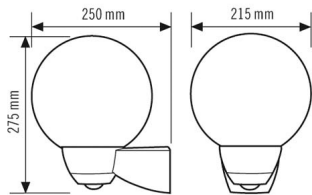

AL MONZA WL TR MD WH

Номер артикула **GTIN**
EL10026102 4015120026102

Габаритный чертёж