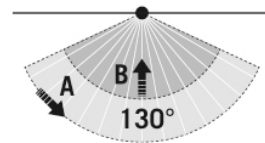

Зоны охвата

диапазоном обнаружения

■ Поперечная (A)	12 м
■ Фронтальная (B)	4 м