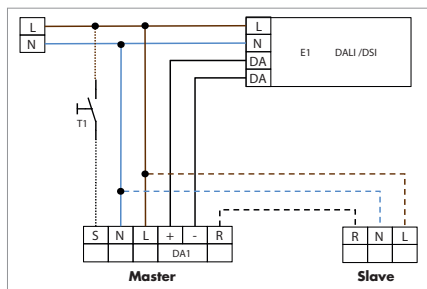

AP

DE

AP

DE

■ ТЕХНИЧЕСКИЕ ДАННЫЕ

- 230В~ ±10%
- 360°
- сидя \varnothing 6,40 м
 - перпендикулярно \varnothing 24,00 м
 - фронтально \varnothing 8,00 м
- AP/DE = IP20 / класс II / C €
- AP \varnothing 98 x В 65 мм
 - DE \varnothing 97 x В 103 мм
- от -25°C до +50°C
- из высококачественного и устойчивого к УФ поликарбоната
- IR-PD-DALI
- Канал 1 (управление светом)**
- Задающее устройство DALI/DSI макс. 50 ЭПРА
- от 1 мин. до 30 мин.
- 10 - 2000 люкс

► Помимо установки заданного значения освещения на рабочем месте и установки длительности включения, с помощью IR-PD-DALI можно также осуществлять регулировку силы света во всем диапазоне, в котором это позволяет ЭПРА!

i СВЕДЕНИЯ О ПРОДУКТЕ

- Дистанционно управляемый потолочный групповой датчик присутствия **LUXOMAT® PD4-M-DALI/DSI** в исполнении ведущего устройства, для открытого или потолочного монтажа, с интерфейсом DALI и круговым диапазоном обнаружения и дальностью действия около 24 м
- Удобное и недорогое решение для **регулировки постоянного освещения**
- Управление группой цифровых ЭПРА с регулировкой света в количестве до 50 единиц
- Большое количество программ с помощью пульта дистанционного управления **LUXOMAT® IR-PD-DALI**
- Переключение между программами DSI и DALI с помощью дистанционного управления
- **Примеры использования:** Контроль больших площадей, например подземных гаражей, спортивных залов, складов, погрузочных платформ, залов