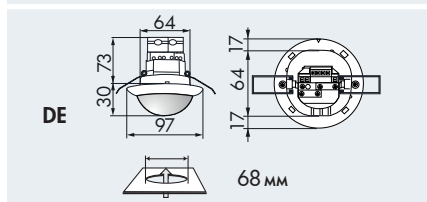

AP

DE

AP

DE

■ ТЕХНИЧЕСКИЕ ДАННЫЕ

- 230В~ ±10%
- 360°
- сидя \varnothing 6,40 м
 - перпендикулярно \varnothing 24,00 м
 - фронтально \varnothing 8,00 м
- AP/DE = IP20 / класс II / C €
- AP \varnothing 98 x В 65 мм
 - DE \varnothing 97 x В 103 мм
- от -25°C до +50°C
- из высококачественного и устойчивого к УФ поликарбоната
- IR-PD-DALI
- Канал 1 (управление светом)**
- Задающее устройство DALI/DSI макс. 50 ЭПРА
- от 1 мин. до 30 мин.
- 10 - 2000 люкс