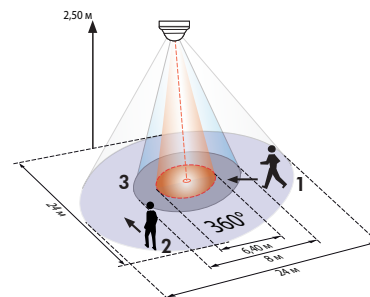

i СВЕДЕНИЯ О ПРОДУКТЕ

- Дистанционно управляемый потолочный групповой датчик присутствия **LUXOMAT® PD4-M-DALI/DSI** в исполнении ведущего устройства, для открытого или потолочного монтажа, с интерфейсом DALI и круговым диапазоном обнаружения и дальностью действия около 24 м
- Удобное и недорогое решение для **регулировки постоянного освещения**
- Управление группой цифровых ЭПРА с регулировкой света в количестве до 50 единиц
- Большое количество программ с помощью пульта дистанционного управления **LUXOMAT® IR-PD-DALI**
- Переключение между программами DSI и DALI с помощью дистанционного управления
- **Примеры использования:** Контроль больших площадей, например подземных гаражей, спортивных залов, складов, погрузочных платформ, залов