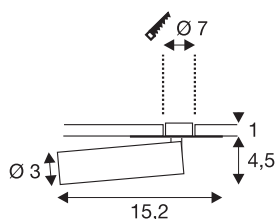

KARPO

встраиваемый светильник, однорожковый, светодиодный, 3000К, черный, плоская розетка, 7,5 Вт

Светильники серии KARPO доступны в белом и черном цветах. Имеется точечный светильник цилиндрической формы с шарнирным соединением на плоской розетке, благодаря чему можно индивидуально настраивать направление светового пучка. Углы наклона и поворота позволяют обеспечить оптимальное освещение помещения. Встроенные светодиоды Premium гарантируют высокую энергоэффективность. Кроме того, лампа имеет высокий индекс цветопередачи более 90. Для работы однорожкового точечного светильника KARPO необходим подходящий генератор постоянного тока 500 мА.

Технические характеристики

Тов. №:	152380
Вторичный ток / вторичное напряжение	500mA
Длина	15.2 cm
Высота	5.5 cm
Диаметр	3 cm
Установочный диаметр	7 cm
Установочная глубина	2 cm
Вес нетто	0.175 kg
вес брутто	0.278 kg
IP Code	IP 20
Класс защиты	III
Сборка	Встраиваемый
Детали сборки	Потолок, Стена
Мощность	7.5 W
Световой поток	450 lm
Цветовая температура	3000 Kelvin
Половинный угол	40 °
Цвет	черный
CRI	90
LXXBXX Данные	L70B50
Срок службы	30000 h
Максимальная температура окружающей среды	40 °C