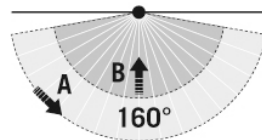

Зоны охвата