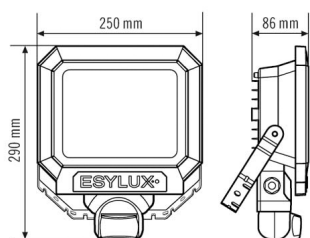

SUN AFL TR 3700 850 MD BK

Номер артикула **GTIN**
EL10810183 4015120810183

Угол обнаружения	160°
диапазоном обнаружения поперек	12 m
диапазоном обнаружения Фронтально	5 m
Угол охвата	201 m²

Регулировка дальности действия	механически при помощи прилагаемой подрезаемой линзовой маски
Принят. Высота монтажа	2,5 m
макс. Высота монтажа	4 m
Яркость	3 - 1000 lx

Аксессуары

Обозначение изделия	Номер артикула	GTIN
FL WALL ARM 700 BK	EL10810534	4015120810534
FL GROUND SPIKE BK	EL10810558	4015120810558

Габаритный чертёж