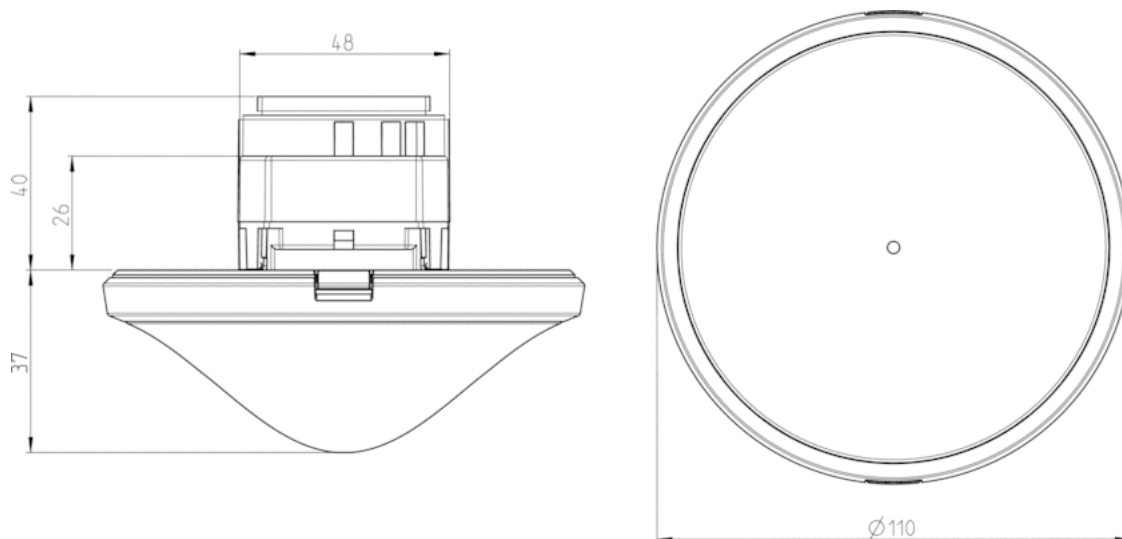

Чертежи

Аксессуары

Surface frame 110A WH

- Артикул: 9070912
  [Подробности ► www.theben.de](http://www.theben.de)

SendoPro 868-A

- Артикул: 9070675
  [Подробности ► www.theben.de](http://www.theben.de)

theSenda P

- Артикул: 9070910
  [Подробности ► www.theben.de](http://www.theben.de)

Ceiling installation box 73A

- Артикул: 9070917
  [Подробности ► www.theben.de](http://www.theben.de)

QuickSafe

- Артикул: 9070531
  [Подробности ► www.theben.de](http://www.theben.de)

Выбор продукта

Тип монтажа	Канал	Номинальное напряжение	Цвет	Тип	Артикул
Потолочный монтаж	Освещение | Присутствие	110 – 230 V AC	Белый	thePrema S360 Slave E UP WH	2070630
Потолочный монтаж	Освещение | Присутствие	110 – 230 V AC	серый	thePrema S360 Slave E UP GR	2070631