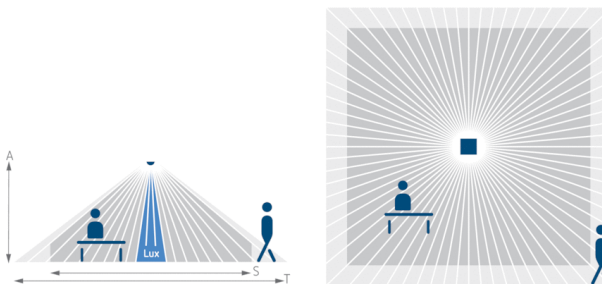

Описание

- 1 DIP-переключатели
DIP6 Режим работы: рабочий режим/
режим Тест
- 2 Механический замок безопасности

Пример подключения

Зона обнаружения

Высота установки (A)	Сидящие люди (S)	Идущие люди (T)
2 m	9 m ² 3 m x 3 m	20 m ² 4,5 m x 4,5 m ± 0,5 m
2,5 m	16 m ² 4 m x 4 m	36 m ² 6 m x 6 m ± 0,5 m
3 m	25 m ² 5 m x 5 m	49 m ² 7 m x 7 m ± 1 m
3,5 m	—	64 m ² 8 m x 8 m ± 1 m