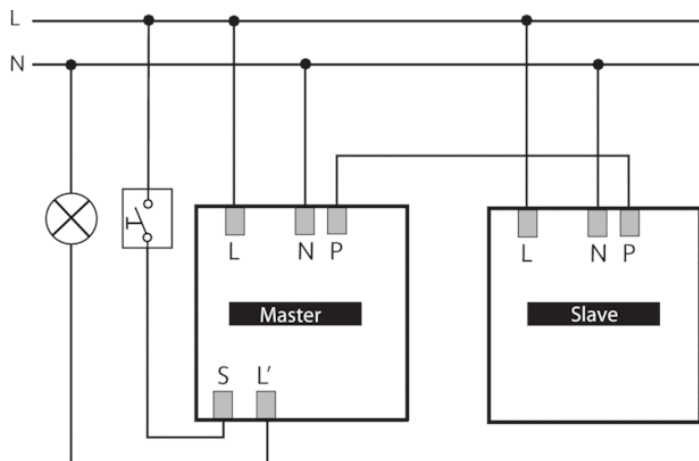

Описание

- Пассивный инфракрасный датчик присутствия потолочного монтажа
- Квадратная зона обнаружения (360°) облегчает планировку, исключает «слепые зоны»
- Заводские настройки подходят для большинства случаев использования (не требуют долгой настройки)
- Функция «Тест» для проверки настроек и зоны обнаружения
- Расширение зоны обнаружения в больших помещениях с помощью подключения датчиков в режимах Master/Slave или Master/Master (максимально 10 приборов)
- Потолочный врезной монтаж
- Возможен потолочный накладной монтаж с применением аксессуаров
- Дистанционное управление освещением с помощью пульта theSenda S; дистанционная настройка датчиков с помощью пульта SendaPro

Технические характеристики

Номинальное напряжение	110 – 230 V AC ± 10 %
Частота	50 – 60 Hz
высота установки	2 – 3 m
Минимальная высота	> 1,7 m
Тип монтажа	Потолочный монтаж
Цвет	Белый
Релейный выход	Освещение Присутствие
Потребляемая мощность	~0,1 W
Измерение освещенности	Смешанное измерение освещенности
Лампы	Лампы накаливания/галогенные, Люминесцентные лампы, Энергосберегающие лампы, LEDs
Тип подключения	Винтовые клеммы
Макс. диаметр сечение кабеля	max. 2 x 2,5 mm ²
Размер скрываемой части корпуса	Ø 55 mm (NIS, PMI)
Зона обнаружения	49 m ² (7,0 x 7,0 m)
Температура окружающей среды	+0 °C ... +50 °C
Степень защиты	IP 40 (если установлен)
CE	Данные прибор соответствует требованиям директивы 2014/30/EU и директивы о низком напряжении 2014/35/EU.

Описание

- 1 DIP-переключатели
DIP6 Режим работы: рабочий режим/
режим Тест
- 2 Механический замок безопасности

Пример подключения

Зона обнаружения

Высота установки (A)	Сидящие люди (S)	Идущие люди (T)
2 m	9 m ² 3 m x 3 m	20 m ² 4,5 m x 4,5 m ± 0,5 m
2,5 m	16 m ² 4 m x 4 m	36 m ² 6 m x 6 m ± 0,5 m
3 m	25 m ² 5 m x 5 m	49 m ² 7 m x 7 m ± 1 m
3,5 m	—	64 m ² 8 m x 8 m ± 1 m