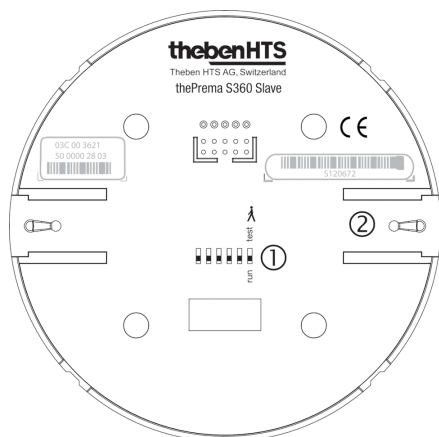

Описание

- 1 DIP-переключатели
  DIP6 Режим работы: рабочий режим/
  режим Тест
- 2 Механический замок безопасности

Пример подключения

Зона обнаружения

Высота установки (A)	Сидящие люди (S)	Идущие люди (T)
2 m	9 m² | 3 m x 3 m	20 m² | 4,5 m x 4,5 m ± 0,5 m
2,5 m	16 m² | 4 m x 4 m	36 m² | 6 m x 6 m ± 0,5 m
3 m	25 m² | 5 m x 5 m	49 m² | 7 m x 7 m ± 1 m
3,5 m	—	64 m² | 8 m x 8 m ± 1 m