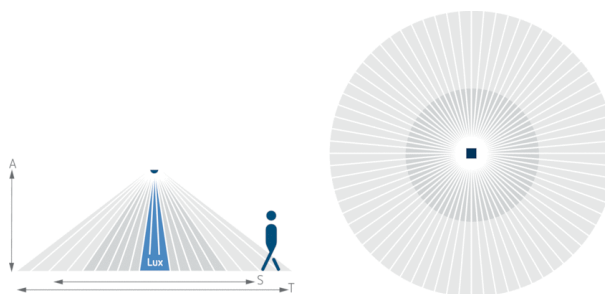

Описание

- Инфракрасный датчик присутствия потолочного монтажа
- Круглая зона обнаружения 360°, до Ø 8 m (64 кв.м)
- 1 канал освещения и 1 канала ОВК (Отопление, вентиляция, Кондиционирование)
- Подходит для всех типов ламп: люминесцентные (FL/PL/ESL), галогенные/накаливания, а так же светодиодные источники света
- Датчик настраивается только пультом дистанционного управления theSenda P (потенциометров настройки на приборе нет)
- Порог срабатывания по освещенности и задержка отключения настраивается с помощью пульта ДУ theSenda P (предварительная установка 300 lx, 10 min)
- Задержка включения и отключения канала ОВК настраивается с помощью пульта ДУ
- Функция "Самообучение" для порога срабатывания по освещенности
- Функция "Импульс"
- Настраиваемая чувствительность датчика
- Функция «Тест» для проверки настроек и зоны обнаружения
- Пульт управления освещением theSenda S и пульт настройки датчиков theSenda P (опционально)

Технические характеристики

Номинальное напряжение	230 V AC
Частота	50 Hz
высота установки	2 – 4 m
Минимальная высота	> 1,7 m
Тип монтажа	Потолочный монтаж
Цвет	Белый
Релейный выход	Освещение Присутствие
Измерение освещенности	Смешанное измерение освещенности
Диапазон настройки яркости	30 – 3000 lx
Лампы	Лампы накаливания/галогенные, Люминесцентные лампы, Энергосберегающие лампы, LEDs
Лампы накаливания/галогенные	2300 W
Мощность выхода включения	max. 400 A / 200 µs
Светодиодные лампы < 2 W	25 W
Светодиодные лампы 2-8 W	70 W
Светодиодные лампы > 8 W	80 W
Тип подключения	Винтовые клеммы
Макс. диаметр сечение кабеля	max. 2 x 2,5 mm ²
Размер скрываемой части корпуса	Ø 55 mm (NIS, PMI)
Зона обнаружения	50 m ² (Ø 8 m 360°)
Температура окружающей среды	-15 °C ... +50 °C
Степень защиты	IP 54 (если установлен)

Пример подключения

Зона обнаружения

Высота установки (A)	Сидящие люди (S)	Идущие люди (T)
2 m	5 m ² 2,5 m	38 m ² 7 m
2,5 m	7 m ² 3 m	38 m ² 7 m
3 m	13 m ² 4 m	50 m ² 8 m
3,5 m	–	50 m ² 8 m
4 m	–	64 m ² 9 m