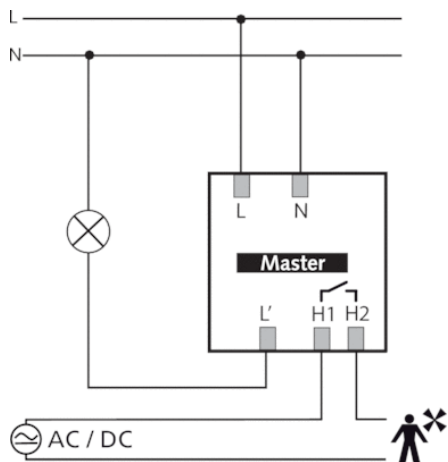

Описание

- Инфракрасный датчик присутствия потолочного монтажа
- Круглая зона обнаружения 360°, до Ø 8 m (64 кв.м)
- 1 канал освещения и 1 канала ОВК (Отопление, вентиляция, Кондиционирование)
- Подходит для всех типов ламп: люминесцентные (FL/PL/ESL), галогенные/накаливания, а так же светодиодные источники света
- Датчик настраивается только пультом дистанционного управления theSenda P (потенциометров настройки на приборе нет)
- Порог срабатывания по освещенности и задержка отключения настраивается с помощью пульта ДУ theSenda P (предварительная установка 300 lx, 10 min)
- Задержка включения и отключения канала ОВК настраивается с помощью пульта ДУ
- Функция "Самообучение" для порога срабатывания по освещенности
- Функция "Импульс"
- Настраиваемая чувствительность датчика
- Функция «Тест» для проверки настроек и зоны обнаружения
- Пульт управления освещением theSenda S и пульт настройки датчиков theSenda P (опционально)

Технические характеристики

Номинальное напряжение	230 V AC
Частота	50 Hz
высота установки	2 – 4 m
Минимальная высота	> 1,7 m
Тип монтажа	Потолочный монтаж
Цвет	Белый
Релейный выход	Освещение Присутствие
Измерение освещенности	Смешанное измерение освещенности
Диапазон настройки яркости	30 – 3000 lx
Лампы	Лампы накаливания/галогенные, Люминесцентные лампы, Энергосберегающие лампы, LEDs
Лампы накаливания/галогенные	2300 W
Мощность выхода включения	max. 400 A / 200 µs
Светодиодные лампы < 2 W	25 W
Светодиодные лампы 2-8 W	70 W
Светодиодные лампы > 8 W	80 W
Тип подключения	Винтовые клеммы
Макс. диаметр сечение кабеля	max. 2 x 2,5 mm ²
Размер скрываемой части корпуса	Ø 55 mm (NIS, PMI)
Зона обнаружения	50 m ² (Ø 8 m 360°)
Температура окружающей среды	-15 °C ... +50 °C
Степень защиты	IP 54 (если установлен)

Пример подключения

Зона обнаружения

Высота установки (A)	Сидящие люди (S)	Идущие люди (T)
2 m	5 m ² 2,5 m	38 m ² 7 m
2,5 m	7 m ² 3 m	38 m ² 7 m
3 m	13 m ² 4 m	50 m ² 8 m
3,5 m	–	50 m ² 8 m
4 m	–	64 m ² 9 m