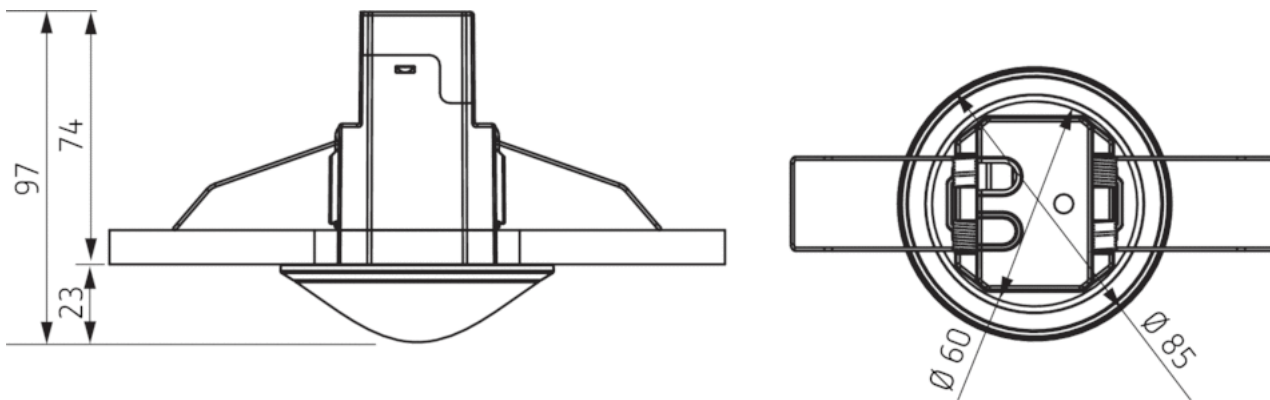

Чертежи

Аксессуары

SendoPro 868-A

- Артикул: 9070675
  [Подробности ► www.theben.de](http://www.theben.de)

theSenda P

- Артикул: 9070910
  [Подробности ► www.theben.de](http://www.theben.de)

theSenda S

- Артикул: 9070911
  [Подробности ► www.theben.de](http://www.theben.de)