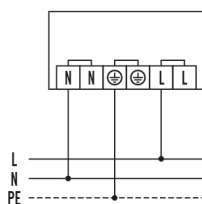

Схема подключения

Стандартный режим.

Подробное Описание изделия

- Светодиодный светильник для влажных помещений с матовым рассеивателем (MILKY)
- Для настенного и потолочного монтажа, размер 1265 мм
- Высокое качество освещения
- Номинальный срок службы L80B50 при 25 °C 55000 h
- Установка без дополнительных принадлежностей
- Цветовая температура прилб. 4000 K (нейтральный белый)