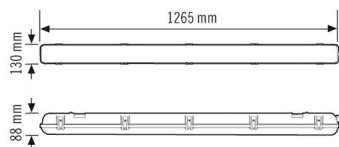

### Технические характеристики

Общие сведения	
Категория устройства	Светильник для влажных помещений
Объем поставки	4 монтажных винта, 4 дюбеля, 2 монтажные клеммы, 1 кабельный ввод
Возможно дистанционное управление	–
Соответствие	CE, EAC, RoHS, SundaHus, WEEE
Гарантия	5 года
КРЕПЛЕНИЕ	
Тип монтажа	Структура
Место монтажа	Потолок / стена
Тип подключения	штпсельный зажим
Поперечное сечение подключаемого кабеля	1.5 – 2.5 мм <sup>2</sup>
Количество контактов	5
КОРПУС	
Примерные	Длина 1265 mm x Ширина 130 mm x Высота/глубина 88 mm
Масса	2332 g
Материал	УФ-устойчивый пластик
Степень защиты	IP65
Допустимая температура окружающей среды	-20 °C...+45 °C
Ударопрочность	IK08
Цвет	светло-серый, по цветовой гамме близок к RAL 7035
Проверка нити накала по IEC 60695-2-10	850 °C

### Чертеж с размерами