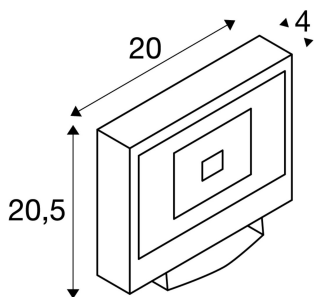

### Технические характеристики

|   |                        |
|---|------------------------|
| Тов. №:   | 232880                 |
| Включая источник света                          | 0                      |
| Количество различных источников света           | 1                      |
| Номинальное первичное напряжение                | 220-240V ~50/60Hz mA/V |
| Вертикальный диапазон изменения угла наклона от | 90 °                   |
| Длина   | 20.0 cm                |
| Ширина  | 4.0 cm                 |
| Высота  | 20.5 cm                |
| Вес нетто                                       | 1.509 kg               |
| вес брутто                                      | 1.643 kg               |
| IP Code   | IP 65                  |
| Класс защиты                                    | I                      |
| Класс ударопрочности                            | IK04                   |
| Ударопрочность                                  | 0,5 Joule              |
| Сборка  | MOUNTING_SURFACE       |
| Детали сборки                                   | Стена                  |
| Мощность  | 30.0 W                 |
| Световой поток                                  | 2250 lm                |
| Цветовая температура                            | 3000 Kelvin            |
| Половинный угол                                 | 100 °                  |
| Цвет  | черный                 |
| CRI   | >80                    |